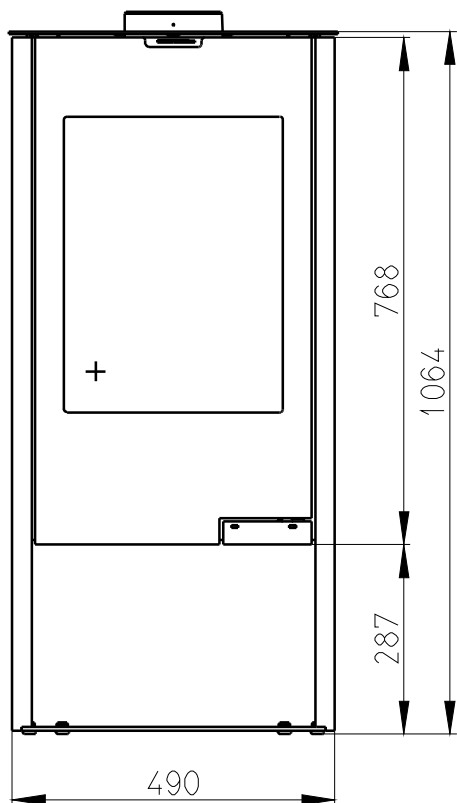

Meritko v mm; Maße in mm

TALA 06 - PLECH - 082C

110 kg

PRIMARNI VZDUCH
Primärluft
UND
SEKUNDARNI VZDUCH
Sekundärluft