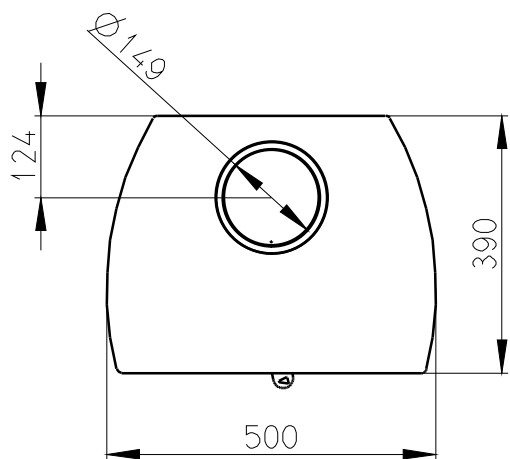

Meritko v mm; Maße in mm

TALA 06 - PLECH - 082C

110 kg

PRIMARNI VZDUCH
Primärluft
UND
SEKUNDARNI VZDUCH
Sekundärluft