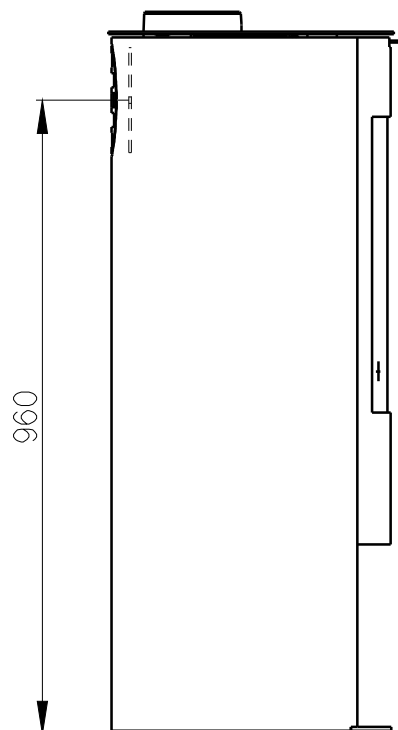

Meritko v mm; Maße in mm

TALA 01 - PLECH - 082A

110 kg

PRIMARNI VZDUCH  
Primärluft  
UND  
SEKUNDARNI VZDUCH  
Sekundärluft