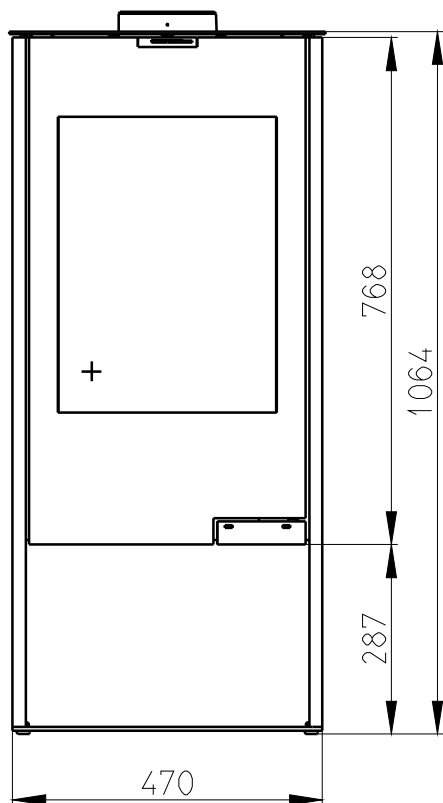

Meritko v mm; Maße in mm

TALA 01 - PLECH - 082A

110 kg

PRIMARNI VZDUCH  
Primärluft  
UND  
SEKUNDARNI VZDUCH  
Sekundärluft