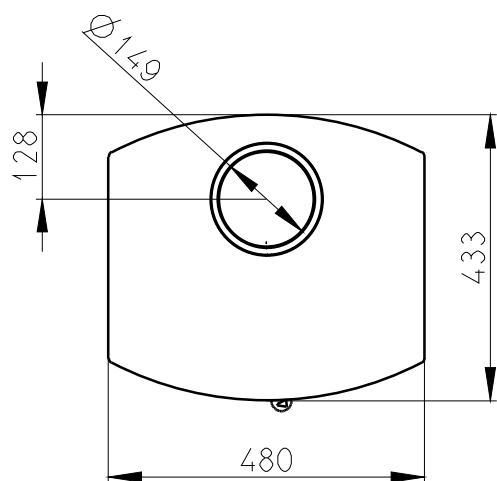

Meritko v mm; Maße in mm

TALA 01 - PLECH - 082A

110 kg

PRIMARNI VZDUCH  
Primärluft  
UND  
SEKUNDARNI VZDUCH  
Sekundärluft