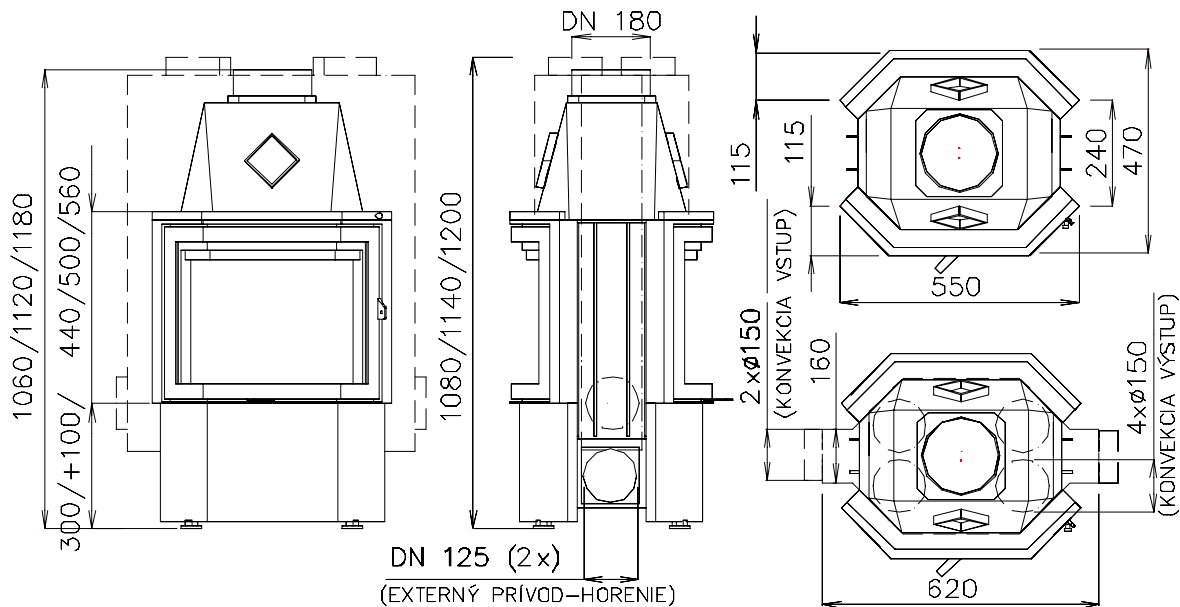

ĎUMBIER O 550/440,500,560

- Základní typy: **ĎUMBIER O 550/440,500,560**
- Druhý plášť (dvouplášťové provedení)(DP):
ĎUMBIER O 550/440,500,560-DP

- Výsuvné dveře(VD): **ĎUMBIER O VD 620/420,480,540**

- **Technické údaje:**

Typ:	ĎUMBIER O 550/440,500,560
Jmenovitý tepelný výkon:	8 kW
Výkonový provozní rozsah:	2-10 kW
Hmotnostní tok suchých spalin:	12 g/s
Průměrná teplota spalin:	240 °C
Prům. koncentrace CO při 13% O ₂ :	0,12%
Požadovaný tah komínu:	12 Pa
Hmotnost: D O 550/440/500/560	130/135/140 kg
D O VD 620/420/480/540	