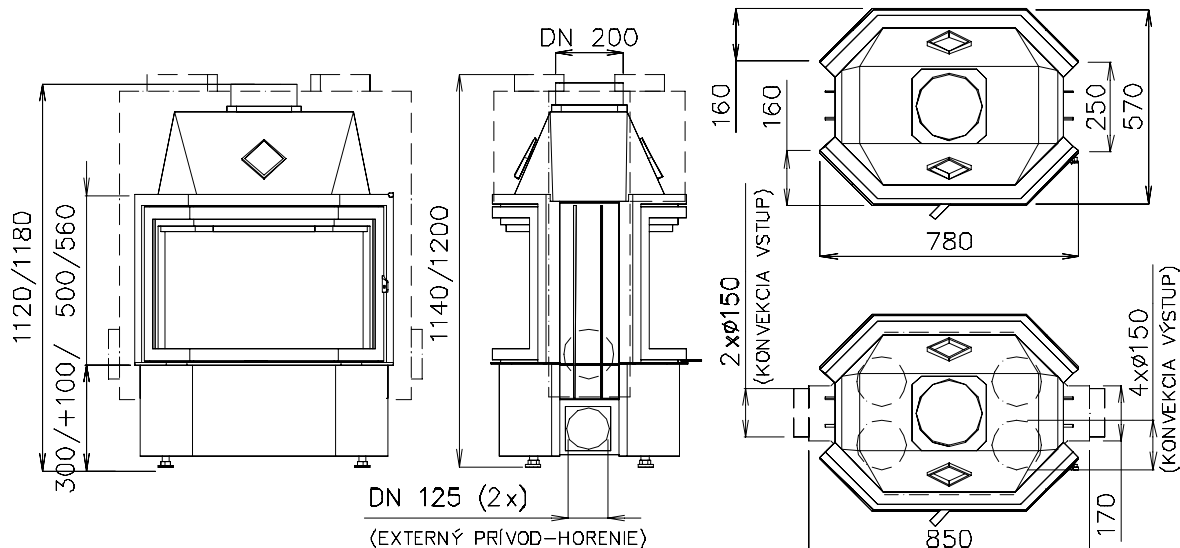

ĎUMBIER O 780/500,560

Řada 780

- Základní typy: **ĎUMBIER O 780/500,560**
- Druhý plášť (dvouplášťové provedení)(DP):

ĎUMBIER O 780/500,560-DP

- Výsuvné dveře(VD): **ĎUMBIER VD O 850/480,540**

- **Technické údaje:**

Typ:	ĎUMBIER O 780/500,560
Jmenovitý tepelný výkon:	10 kW
Výkonový provozní rozsah:	3-12,5 kW
Hmotnostní tok suchých spalin:	20 g/s
Průměrná teplota spalin:	320 °C
Prům. koncentrace CO při 13% O ₂ :	0,10%
Požadovaný tah komínu:	12 Pa
Hmotnost: D O 780/500/560	180/190 kg
D O VD 850/480/540	