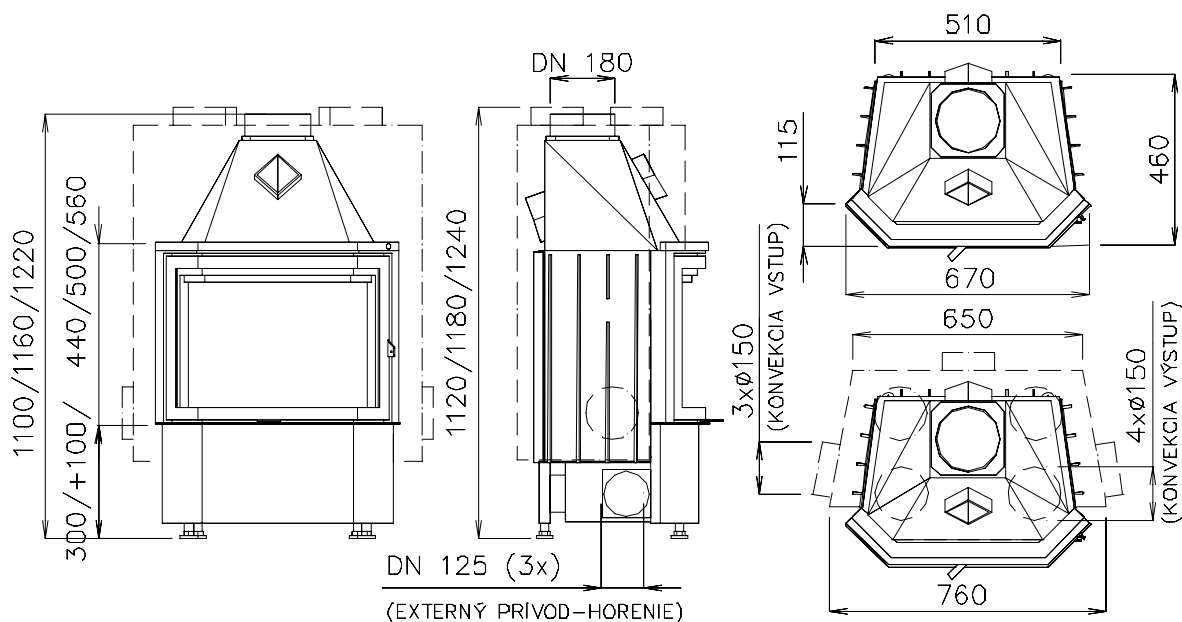

ĎUMBIER 670/440,500,560

- Základní typy: **ĎUMBIER 670/440,500,560**
- Druhý plášť (dvouplášťové provedení)(DP):

ĎUMBIER 670/440,500,560-DP

- Výsuvné dveře(VD): **ĎUMBIER VD 740/420,480,540**

- **Technické údaje:**

Typ:	ĎUMBIER 670/440,500,560
Jmenovitý tepelný výkon:	9 kW
Výkonový provozní rozsah:	3-11 kW
Hmotnostní tok suchých spalin:	20 g/s
Průměrná teplota spalin:	280 °C
Prům. koncentrace CO při 13% O ₂ :	0,10%
Požadovaný tah komínu:	12 Pa
Hmotnost: D 670/440/500/560	160/170/180 kg
D VD 740/420/480/540	