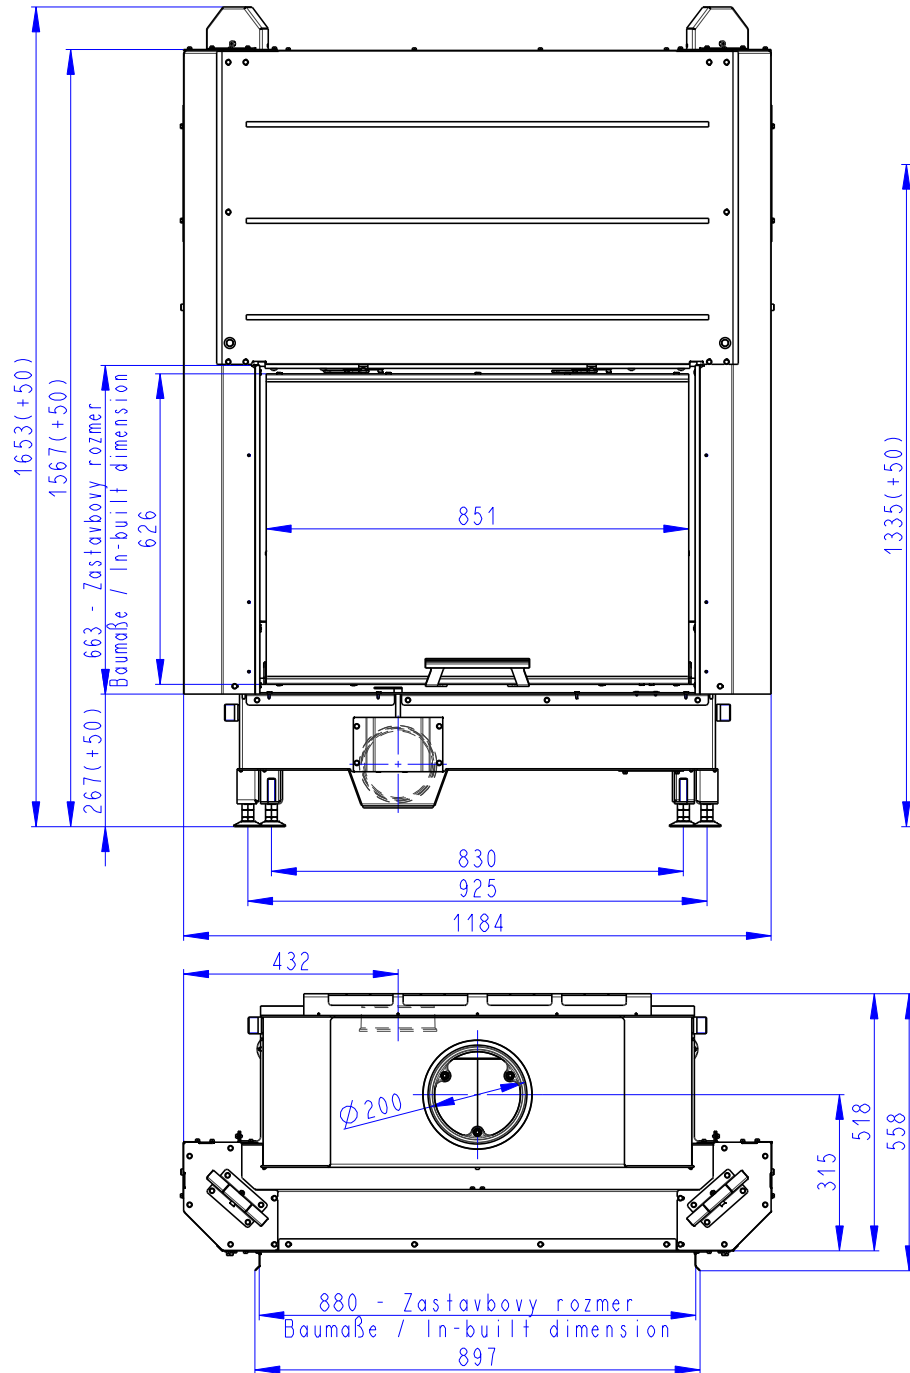

Rozměry v mm  
 Maße in mm  
 Dimensions in mm

# HEAT 3g L 88.66.01 STANDARD

Litiny odvod kouře  
 Cast iron spigot  
 Der gusseiserne Rauchabgang

315kg

Centralni privod vzduchu  
 Central air inlet  
 Zentralluftzufuhr

Primarni a sekundarni vzduch  
 Primary and secondary air  
 Primärluft und Sekundärluft