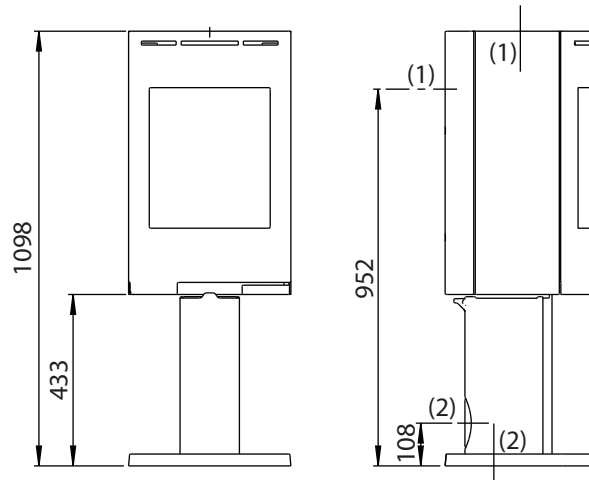

Fig. 1a

Jøtul F 130 Serien

Jøtul F 134 (med base og uten sideglass)

Jøtul F 136 (med søyle og uten sideglass)

(1) - Senter røykrør
(2) - Senter uteluftstilkobling

Min. mål gulvplate
X / Y i henhold til lover og regler

* Uteluftstilkobling

** Min. avstand til møbler / brennbar materiale

*** Avstand til brennbar vegg med halvisolert / skjermet røykrør

Brennbar vegg

Min. avstand til brennbar vegg