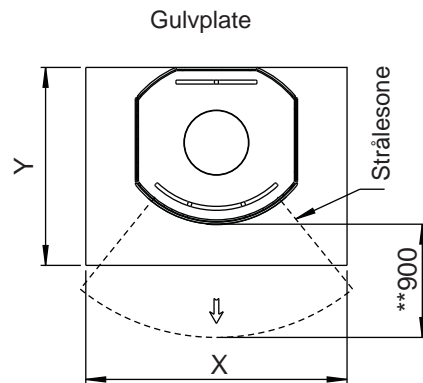

Fig. 1a

Jøtul F 130 Serien

Jøtul F 134 (med base og uten sideglass)

Jøtul F 136 (med søyle og uten sideglass)

(1) - Senter røykrør
(2) - Senter uteluftstilkobling

Min. mål gulvplate
X / Y i henhold til lover og regler

* Uteluftstilkobling

** Min. avstand til møbler / brennbar materiale

*** Avstand til brennbar vegg med halvisolert / skjermet røykrør

Brennbar vegg

Min. avstand til brennbar vegg