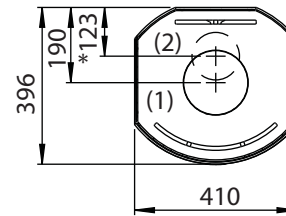

Fig. 1a

Jøtul F 130 Serien

Jøtul F 134 (med base og uten sideglass)

Jøtul F 136 (med søyle og uten sideglass)

(1) - Senter røykrør
(2) - Senter uteluftstilkobling

Min. mål gulvplate
X / Y i henhold til lover og regler

* Uteluftstilkobling

** Min. avstand til møbler / brennbar materiale

*** Avstand til brennbar vegg med halvisolert / skjermet røykrør

Brennbar vegg

Min. avstand til brennbar vegg