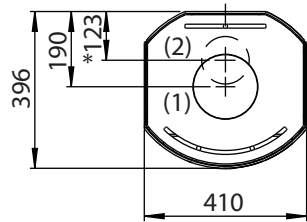

Fig. 1a

Jøtul F 130 Serien

Jøtul F 134 (med base og uten sideglass)

Jøtul F 136 (med søyle og uten sideglass)

(1) - Senter røykrør
(2) - Senter uteluftstilkobling

Min. mål gulvplate
X / Y i henhold til lover og regler

* Uteluftstilkobling

** Min. avstand til møbler / brennbar materiale

*** Avstand til brennbar vegg med halvisolert / skjermet røykrør

Brennbar vegg

Min. avstand til brennbar vegg