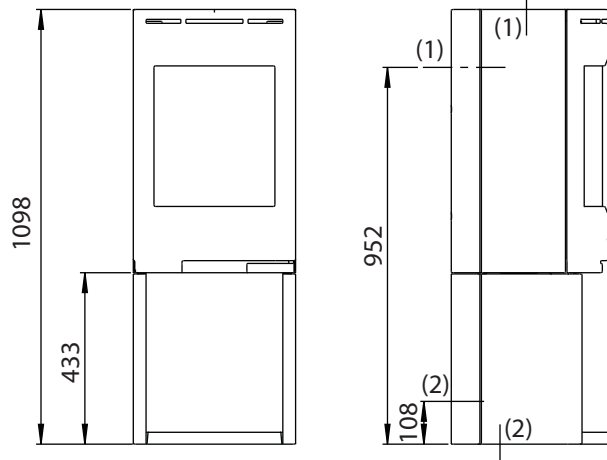

Fig. 1a

Jøtul F 130 Serien

Jøtul F 134 (med base og uten sideglass)

Jøtul F 136 (med søyle og uten sideglass)

(1) - Senter røykrør
(2) - Senter uteluftstilkobling

Min. mål gulvplate
X / Y i henhold til lover og regler

* Uteluftstilkobling

** Min. avstand til møbler / brennbar materiale

*** Avstand til brennbar vegg med halvisolert / skjermet røykrør

Brennbar vegg

Min. avstand til brennbar vegg