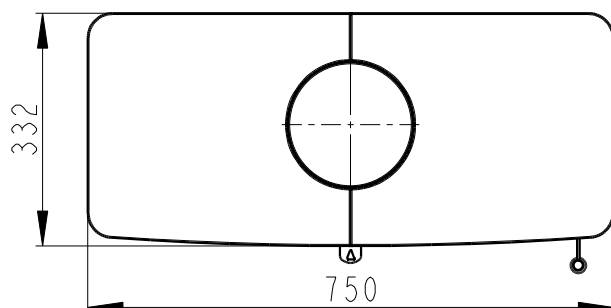

Rozmery v mm; Maße in mm

SALEM 01 KERAMIKA-182B

147 kg

Centralni privod vzduchu Ø 125
Zentral luftzufuhr Ø 125
Central air inlet Ø 125

Primarni a sekundarni vzduch
Primarluft und sekundarluft
Primary and Secondary air