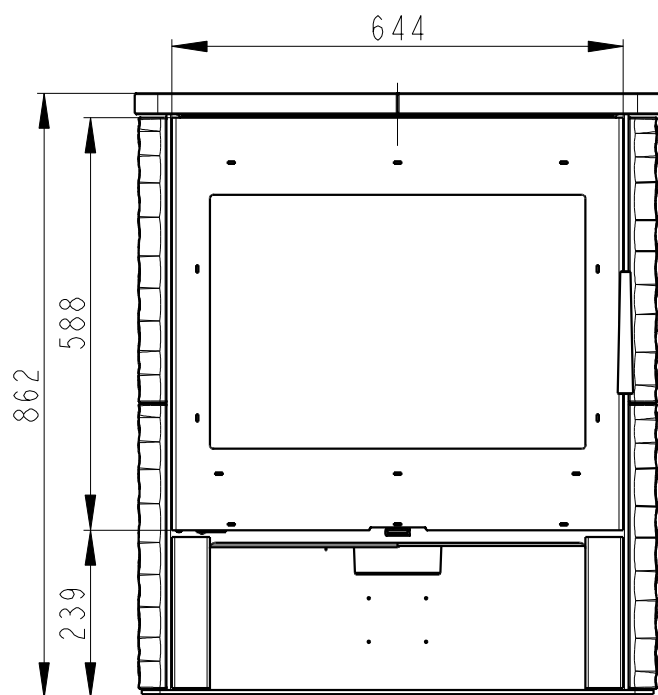

Rozmery v mm; Maße in mm

SALEM 01 KERAMIKA-182B

147 kg

Centralni privod vzduchu Ø 125
Zentral luftzufuhr Ø 125
Central air inlet Ø 125

Primarni a sekundarni vzduch
Primarluft und sekundarluft
Primary and Secondary air