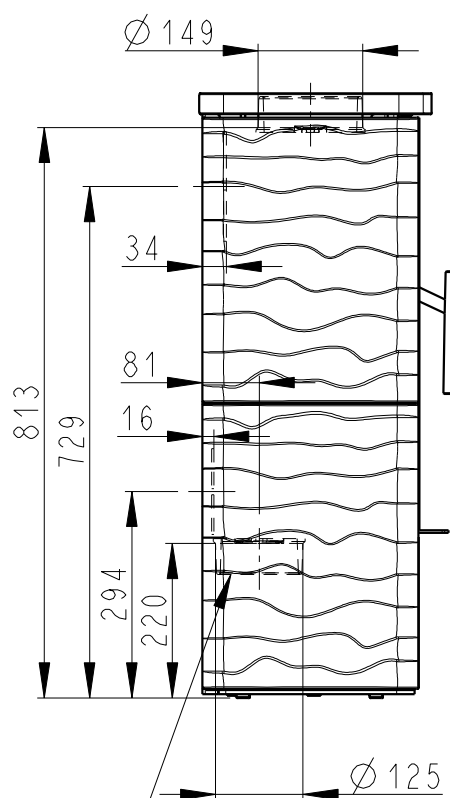

Rozmery v mm; Maße in mm

SALEM 01 KERAMIKA-182B

147 kg

Centralni privod vzduchu Ø 125
Zentral luftzufuhr Ø 125
Central air inlet Ø 125

Primarni a sekundarni vzduch
Primarluft und sekundarluft
Primary and Secondary air