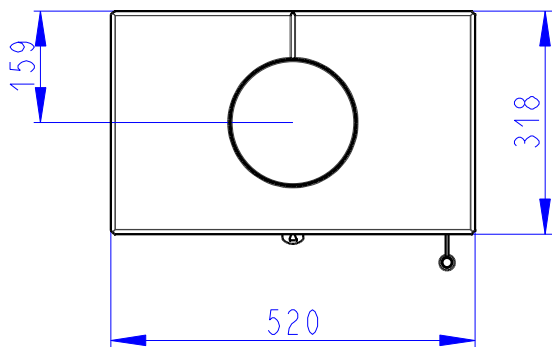

Rozmery v mm; Maße in mm; Dimensions in mm

# ALPERA F08 - KERAMIKA - 146F

133 kg

CENTRALNI PRIVOD VZDUCHU  
Zentralluftzufuhr  
Central air inlet  
Ø 125mm

SEKUNDARNI VZDUCH  
Sekundärluft  
Secondary air  
A/UND/AND  
PRIMARNI VZDUCH  
Primärluft  
Primary air