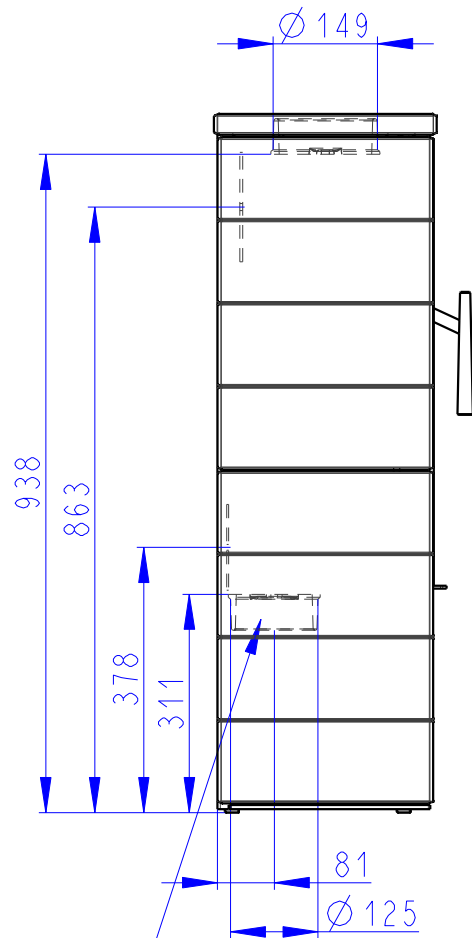

Rozmery v mm; Maße in mm; Dimensions in mm

# ALPERA F08 - KERAMIKA - 146F

133 kg

CENTRALNI PRIVOD VZDUCHU  
Zentralluftzufuhr  
Central air inlet  
Ø 125mm

SEKUNDARNI VZDUCH  
Sekundärluft  
Secondary air  
A/UND/AND  
PRIMARNI VZDUCH  
Primärluft  
Primary air