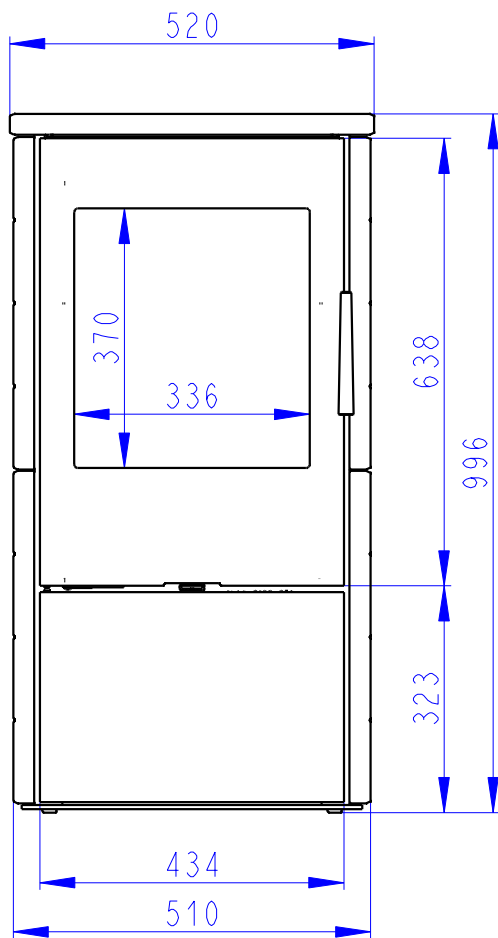

Rozmery v mm; Maße in mm; Dimensions in mm

# ALPERA F08 - KERAMIKA - 146F

133 kg

CENTRALNI PRIVOD VZDUCHU  
Zentralluftzufuhr  
Central air inlet  
Ø 125mm

SEKUNDARNI VZDUCH  
Sekundärluft  
Secondary air  
A/UND/AND  
PRIMARNI VZDUCH  
Primärluft  
Primary air