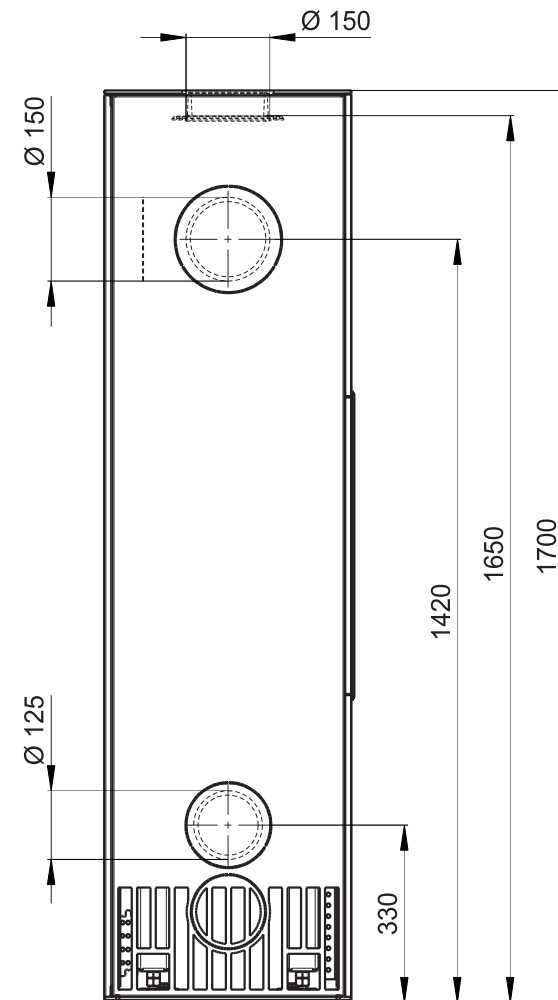

Primární / Sekundární vzduch  
Primärluft / Sekundärluft  
Primary / Secondary air

Rozměry v mm  
Maße in mm  
Dimensions in mm

Kachlový krb Kachelkamin Tiled fireplace	Typ Type Typ <b>CORNEA NEO L 2S</b>	List Blatt Sheet	<b>1/1</b>
Hmotnost Gewicht Weight  <b>xxx kg</b>	Rozměry topeniště (výška x šířka x hloubka) Maße Feuerraum (höhe x breite x tiefe) Combustion Chamber Dimensions (height x width x depth)  <b>490 x 250 x 250 (mm)</b>	Hein & spol. - keramické závody, spol. s r. o. Odry - Tošovice	