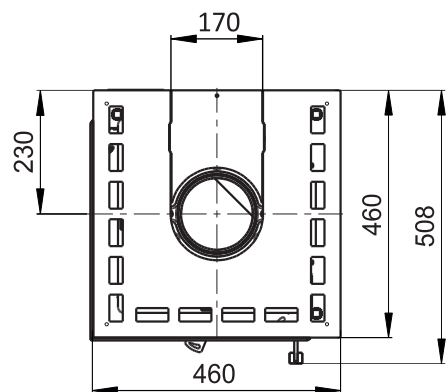

Primární / Sekundární vzduch  
Primärluft / Sekundärluft  
Primary / Secondary air

Rozměry v mm  
Maße in mm  
Dimensions in mm

Kachlový krb Kachelkamin Tiled fireplace	Typ Type Typ <b>CORNEA NEO L 2S</b>	List Blatt Sheet	<b>1/1</b>
Hmotnost Gewicht Weight  <b>xxx kg</b>	Rozměry topeniště (výška x šířka x hloubka) Maße Feuerraum (höhe x breite x tiefe) Combustion Chamber Dimensions (height x width x depth)  <b>490 x 250 x 250 (mm)</b>	Hein & spol. - keramické závody, spol. s r. o. Odry - Tošovice	