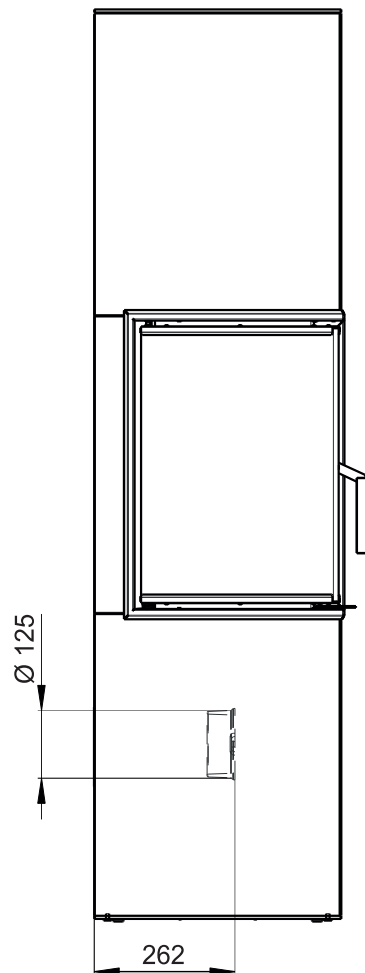

Primární / Sekundární vzduch  
Primärluft / Sekundärluft  
Primary / Secondary air

Rozměry v mm  
Maße in mm  
Dimensions in mm

Kachlový krb Kachelkamin Tiled fireplace	Typ Type Typ <b>CORNEA NEO L 2S</b>	List Blatt Sheet	<b>1/1</b>
Hmotnost Gewicht Weight  <b>xxx kg</b>	Rozměry topeniště (výška x šířka x hloubka) Maße Feuerraum (höhe x breite x tiefe) Combustion Chamber Dimensions (height x width x depth)  <b>490 x 250 x 250 (mm)</b>	Hein & spol. - keramické závody, spol. s r. o. Odry - Tošovice	