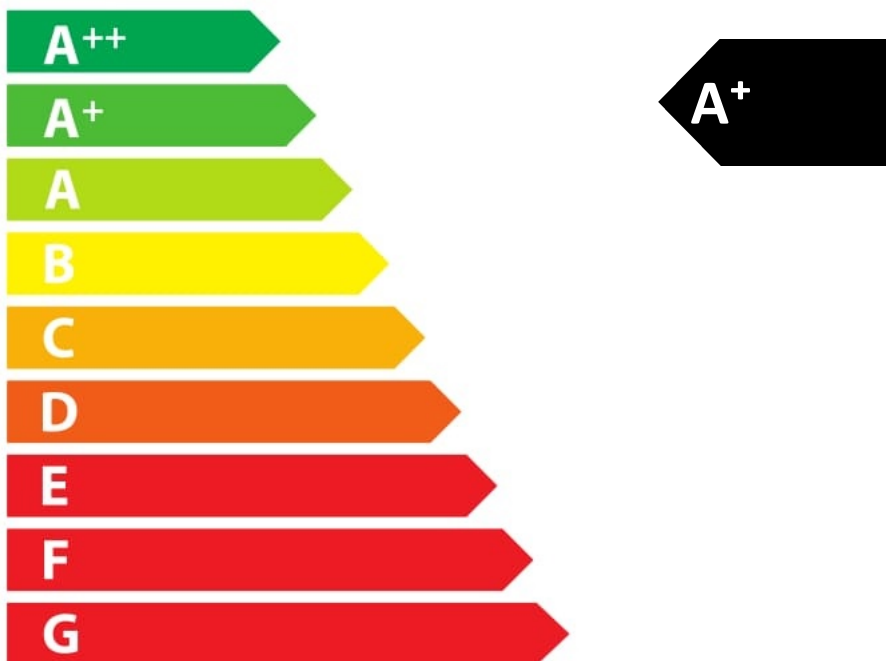

ENERG

енергия · ενεργεια

HAAS+SOHN

Herborn II

6,4

kW

ENERGIA · ЕНЕРГИЯ · ΕΝΕΡΓΕΙΑ · ENERGIJA · ENERGY · ENERGIE · ENERGI

2015/1186