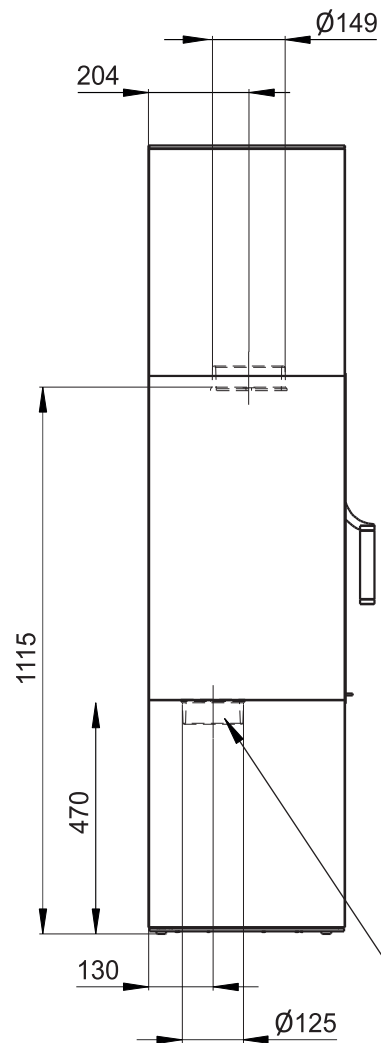

Primární / Sekundární vzduch
Primärluft / Sekundärluft
Primary / Secondary air

CPV - Centr. přívod vzduchu
ZLZ - Zentralluftzufuhr
CAI - Central air inlet

Rozměry v mm
Maße in mm
Dimensions in mm

Kachlová kamna Kachelöfen Tiled Stoves	Typ Type Typ	FANTASY NEO S	List Blatt Sheet	1/1
Hmotnost Gewicht Weight	Rozměry topeniště (výška x šířka x hloubka) Maße Feuerraum (höhe x breite x tiefe) Combustion Chamber Dimensions (height x width x depth)		Hein & spol. - keramické závody, spol. s r. o. Odry - Tošovice	
225 kg	320 x 260 x 250 (mm)			