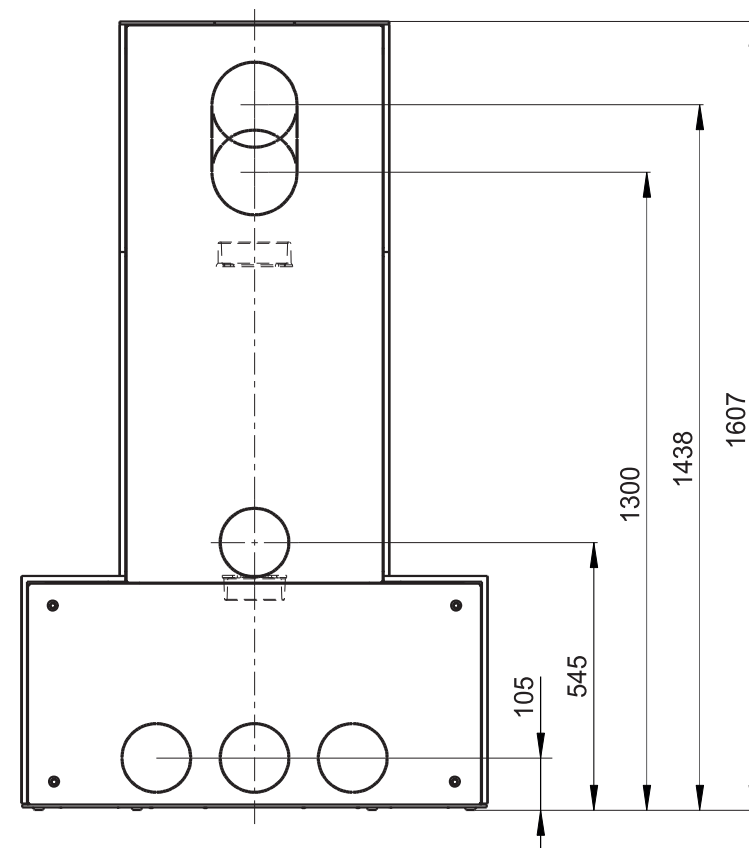

Primární / Sekundární vzduch
Primärluft / Sekundärluft
Primary / Secondary air

CPV - Centr. přívod vzduchu
ZLZ - Zentralluftzufuhr
CAI - Central air inlet

Rozměry v mm
Maße in mm
Dimensions in mm

Kachlová kamna Kachelöfen Tiled Stoves	Typ Type Typ	FANTASY NEO S	List Blatt Sheet	1/1
Hmotnost Gewicht Weight	Rozměry topeniště (výška x šířka x hloubka) Maße Feuerraum (höhe x breite x tiefe) Combustion Chamber Dimensions (height x width x depth)		Hein & spol. - keramické závody, spol. s r. o. Odry - Tošovice	
225 kg	320 x 260 x 250 (mm)			