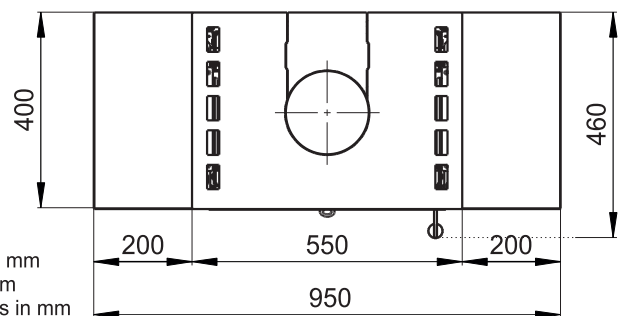

Primární / Sekundární vzduch
Primärluft / Sekundärluft
Primary / Secondary air

CPV - Centr. přívod vzduchu
ZLZ - Zentralluftzufuhr
CAI - Central air inlet

Rozměry v mm
Maße in mm
Dimensions in mm

Kachlová kamna Kachelöfen Tiled Stoves	Typ Type Typ	FANTASY NEO S	List Blatt Sheet	1/1
Hmotnost Gewicht Weight	Rozměry topeniště (výška x šířka x hloubka) Maße Feuerraum (höhe x breite x tiefe) Combustion Chamber Dimensions (height x width x depth)		Hein & spol. - keramické závody, spol. s r. o. Odry - Tošovice	
225 kg	320 x 260 x 250 (mm)			