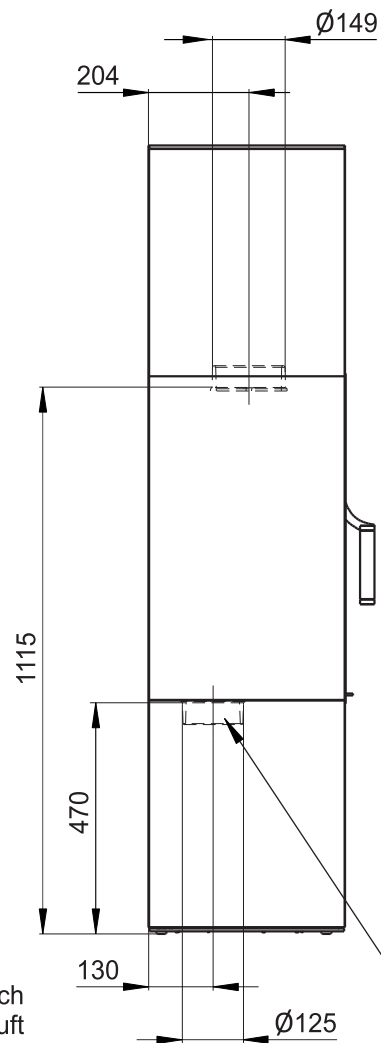

Primární / Sekundární vzduch  
Primärluft / Sekundärluft  
Primary / Secondary air

CPV - Centr. přívod vzduchu  
ZLZ - Zentralluftzufuhr  
CAI - Central air inlet

Rozměry v mm  
Maße in mm  
Dimensions in mm

Kachlová kamna Kachelöfen Tiled Stoves	Typ Type Typ	<b>FANTASY NEO R</b>	List Blatt Sheet	<b>1/1</b>
Hmotnost Gewicht Weight	Rozměry topeniště (výška x šířka x hloubka) Maße Feuerraum (höhe x breite x tiefe) Combustion Chamber Dimensions (height x width x depth)		Hein & spol. - keramické závody, spol. s r. o. Odry - Tošovice	
<b>225 kg</b>	<b>320 x 260 x 250 (mm)</b>			