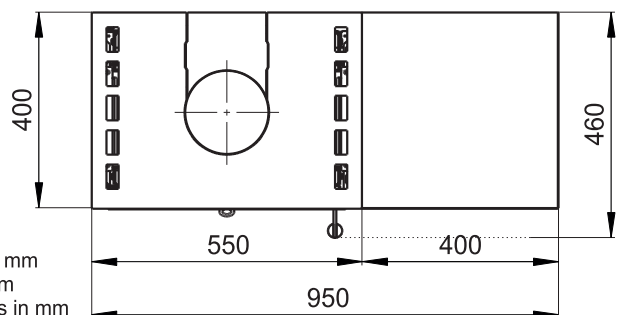

Primární / Sekundární vzduch  
Primärluft / Sekundärluft  
Primary / Secondary air

CPV - Centr. přívod vzduchu  
ZLZ - Zentralluftzufuhr  
CAI - Central air inlet

Rozměry v mm  
Maße in mm  
Dimensions in mm

Kachlová kamna Kachelöfen Tiled Stoves	Typ Type Typ	<b>FANTASY NEO R</b>	List Blatt Sheet	<b>1/1</b>
Hmotnost Gewicht Weight	Rozměry topeniště (výška x šířka x hloubka) Maße Feuerraum (höhe x breite x tiefe) Combustion Chamber Dimensions (height x width x depth)		Hein & spol. - keramické závody, spol. s r. o. Odry - Tošovice	
<b>225 kg</b>	<b>320 x 260 x 250 (mm)</b>			