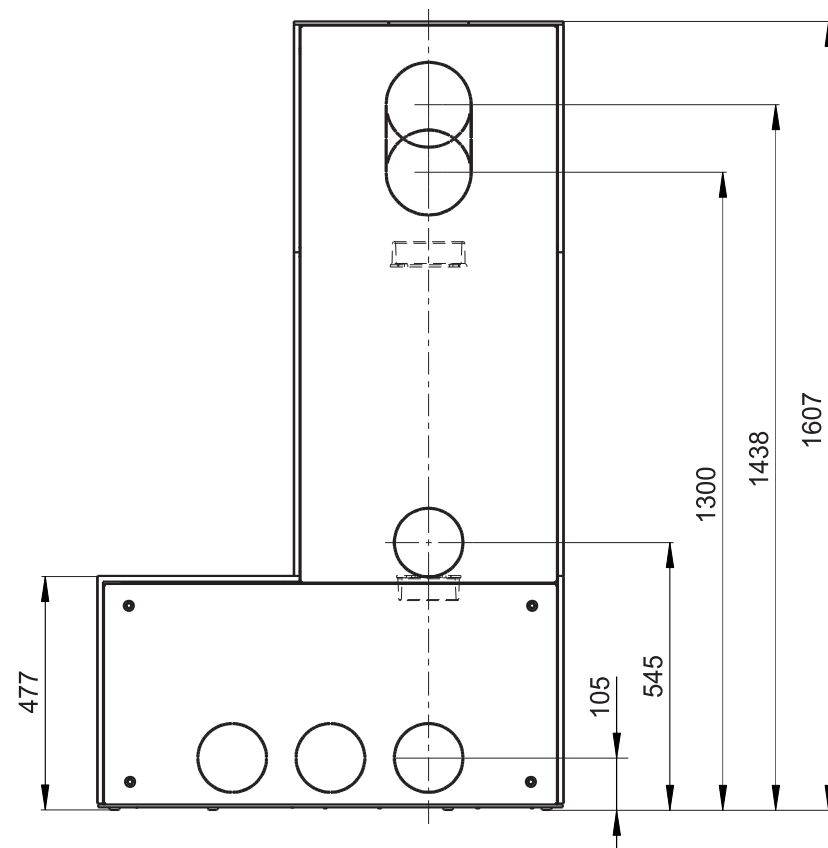

Primární / Sekundární vzduch  
Primärluft / Sekundärluft  
Primary / Secondary air

CPV - Centr. přívod vzduchu  
ZLZ - Zentralluftzufuhr  
CAI - Central air inlet

Rozměry v mm  
Maße in mm  
Dimensions in mm

Kachlová kamna Kachelöfen Tiled Stoves	Typ Type Typ	<b>FANTASY NEO R</b>	List Blatt Sheet	<b>1/1</b>
Hmotnost Gewicht Weight	Rozměry topeniště (výška x šířka x hloubka) Maße Feuerraum (höhe x breite x tiefe) Combustion Chamber Dimensions (height x width x depth)		Hein & spol. - keramické závody, spol. s r. o. Odry - Tošovice	
<b>225 kg</b>	<b>320 x 260 x 250 (mm)</b>			