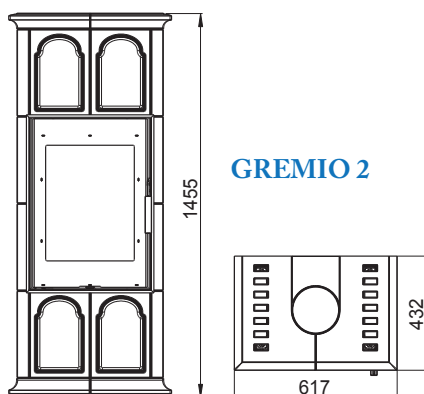

### k a c h l o v á k a m n a GREMIO 3

Jmenovitý výkon	5,8 kW
Regulovatelný výkon	4–11 kW
Účinnost	80,6 %
Průměr kouřovodu	150 mm
Průměr CPV	125 mm
Výška	1455 mm
Šířka	617 mm
Hloubka	432 mm
Hmotnost	200 kg
Energetická třída	A*

# KACHLOVÁ KAMNA

FANTASY | GREMIO

*technické nákresy*

FANTASY 1

FANTASY 2

GREMIO 1

GREMIO 2

GREMIO 3