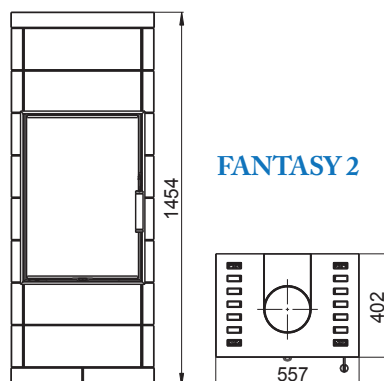

KACHLOVÁ KAMNA

FANTASY | GREMIO

technické nákresy

FANTASY 2

HEIN®

Hein & spol. – keramické závody, spol. s r. o.

Tošovice 1, 742 35 Odry

Tel.: +420 731 63 64 63

Podniková prodejna – ROMOTOP spol. s r. o.
expozice firmy Hein & spol. – keramické závody, spol. s r. o.

Plzeňská 131, 150 00 Praha 5 – Košíře

Tel./fax: +420 257 22 18 05

www.hein.cz | www.hein.sk

ver. 2019.03.CZ

Odchylky, tiskové chyby a změny vyhrazeny.