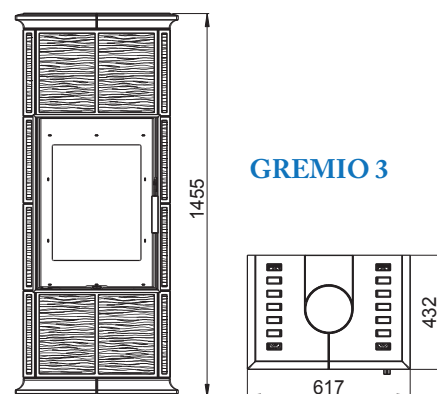

### k a c h l o v á k a m n a GREMIO 3

Jmenovitý výkon	5,8 kW
Regulovatelný výkon	4–11 kW
Účinnost	80,6 %
Průměr kouřovodu	150 mm
Průměr CPV	125 mm
Výška	1455 mm
Šířka	617 mm
Hloubka	432 mm
Hmotnost	200 kg
Energetická třída	A*

# KACHLOVÁ KAMNA

FANTASY | GREMIO

*technické nákresy*

FANTASY 1

FANTASY 2

GREMIO 1

GREMIO 2

GREMIO 3