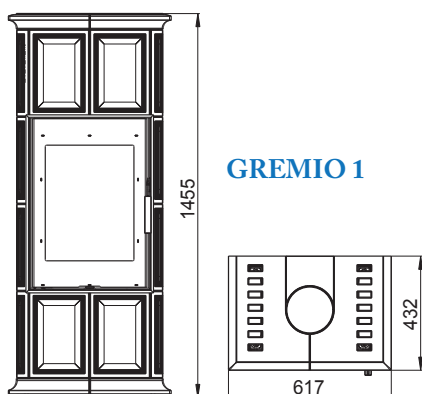

### k a c h l o v á k a m n a GREMIO 3

Jmenovitý výkon	5,8 kW
Regulovatelný výkon	4–11 kW
Účinnost	80,6 %
Průměr kouřovodu	150 mm
Průměr CPV	125 mm
Výška	1455 mm
Šířka	617 mm
Hloubka	432 mm
Hmotnost	200 kg
Energetická třída	A*

# KACHLOVÁ KAMNA

FANTASY | GREMIO

*technické nákresy*

FANTASY 1

FANTASY 2

GREMIO 1

GREMIO 2

GREMIO 3