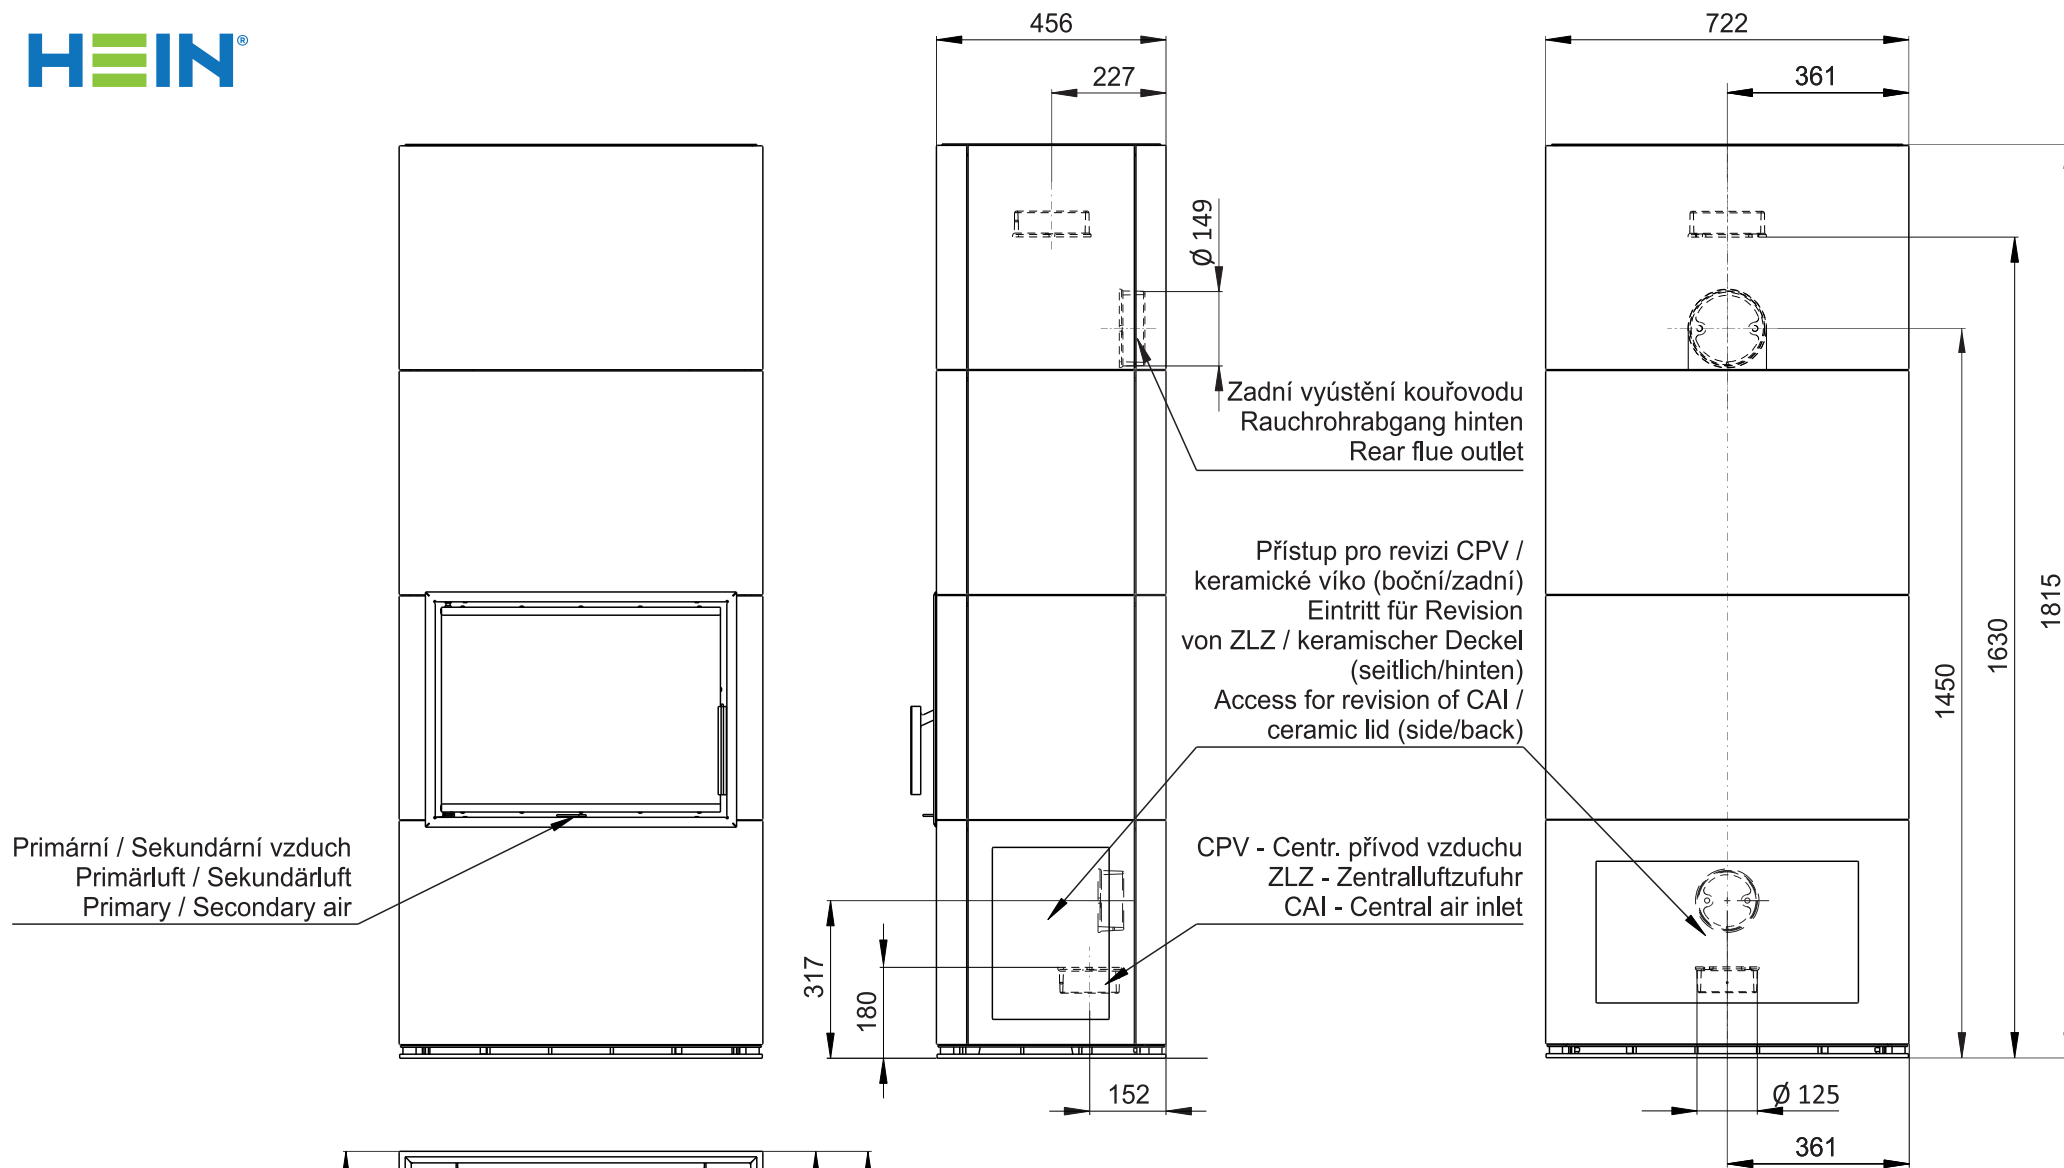

Rozměry v mm
Maße in mm
Dimensions in mm

Kachlový krb Kachelkamin Tiled fireplace	Typ Type Typ	SOLID F Accum	List Blatt Sheet	1/2
Hmotnost Gewicht Weight	Rozměry topeniště (výška x šířka x hloubka) Maße Feuerraum (höhe x breite x tiefe) Combustion Chamber Dimensions (height x width x depth)		Hein & spol. - keramické závody, spol. s r. o. Odry - Tošovice	
430 kg	340 x 506 x 210 (mm)			

Rozměry v mm
Maße in mm
Dimensions in mm

Kachlový krb Kachelkamin Tiled fireplace	Typ Type Typ	SOLID F Accum	List Blatt Sheet	2/2
Hmotnost Gewicht Weight	Rozměry topeniště (výška x šířka x hloubka) Maße Feuerraum (höhe x breite x tiefe) Combustion Chamber Dimensions (height x width x depth)		Hein & spol. - keramické závody, spol. s r. o. Odry - Tošovice	
430 kg	340 x 506 x 210 (mm)			