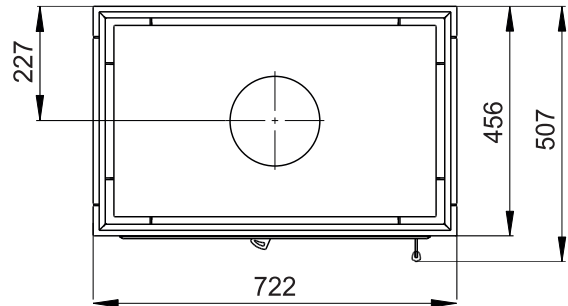

Rozměry v mm
Maße in mm
Dimensions in mm

Kachlový krb Kachelkamin Tiled fireplace	Typ Type Typ	SOLID F Accum	List Blatt Sheet	1/2
Hmotnost Gewicht Weight	Rozměry topeniště (výška x šířka x hloubka) Maße Feuerraum (höhe x breite x tiefe) Combustion Chamber Dimensions (height x width x depth)		Hein & spol. - keramické závody, spol. s r. o. Odry - Tošovice	
430 kg	340 x 506 x 210 (mm)			

Rozměry v mm
Maße in mm
Dimensions in mm

Kachlový krb Kachelkamin Tiled fireplace	Typ Type Typ	SOLID F Accum	List Blatt Sheet	2/2
Hmotnost Gewicht Weight	Rozměry topeniště (výška x šířka x hloubka) Maße Feuerraum (höhe x breite x tiefe) Combustion Chamber Dimensions (height x width x depth)		Hein & spol. - keramické závody, spol. s r. o. Odry - Tošovice	
430 kg	340 x 506 x 210 (mm)			