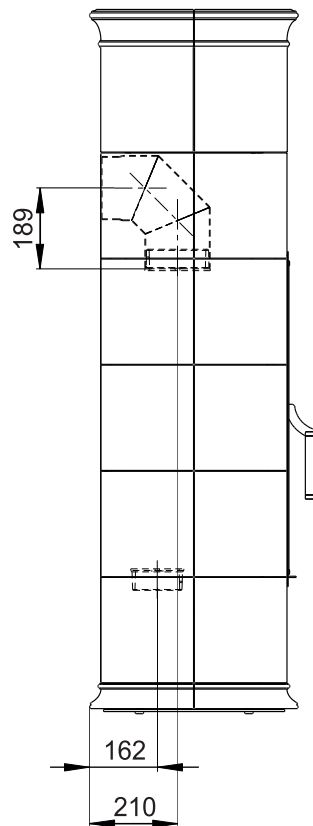

Primární / Sekundární vzduch  
Primärluft / Sekundärluft  
Primary / Secondary air

Rozměry v mm  
Maße in mm  
Dimensions in mm

CPV - Centr. přívod vzduchu  
ZLZ - Zentralluftzufuhr  
CAI - Central air inlet

Kachlová kamna Kachelöfen Tiled Stoves	Typ Type Typ	<b>ESTE 6H</b>	List Blatt Sheet	<b>1/1</b>
Hmotnost Gewicht Weight	Rozměry topeniště (výška x šířka x hloubka) Maße Feuerraum (höhe x breite x tiefe) Combustion Chamber Dimensions (height x width x depth)		Hein & spol. - keramické závody, spol. s r. o. Odry - Tošovice	
<b>300 kg</b>	<b>400 x 340 x 210 (mm)</b>			