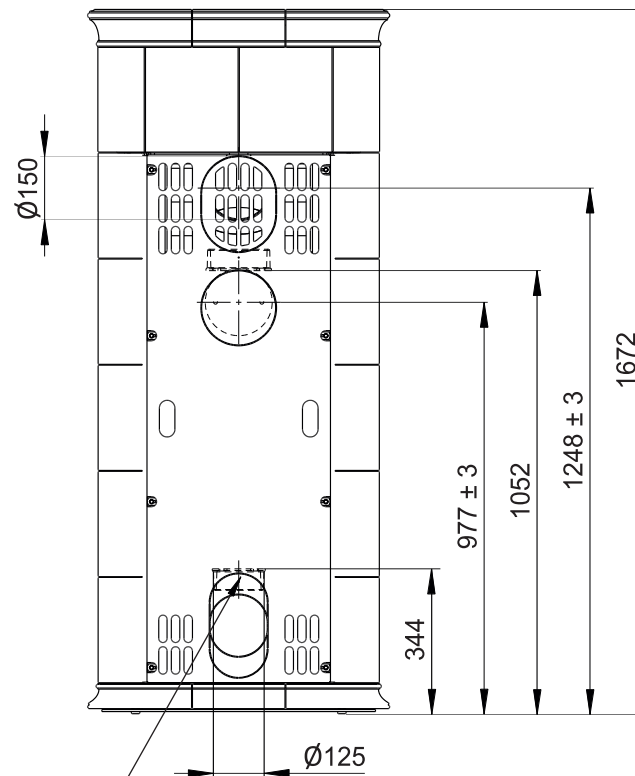

Primární / Sekundární vzduch  
Primärluft / Sekundärluft  
Primary / Secondary air

Rozměry v mm  
Maße in mm  
Dimensions in mm

CPV - Centr. přívod vzduchu  
ZLZ - Zentralluftzufuhr  
CAI - Central air inlet

Kachlová kamna Kachelöfen Tiled Stoves	Typ Type Typ	<b>ESTE 6H</b>	List Blatt Sheet	<b>1/1</b>
Hmotnost Gewicht Weight	Rozměry topeniště (výška x šířka x hloubka) Maße Feuerraum (höhe x breite x tiefe) Combustion Chamber Dimensions (height x width x depth)		Hein & spol. - keramické závody, spol. s r. o. Odry - Tošovice	
<b>300 kg</b>	<b>400 x 340 x 210 (mm)</b>			