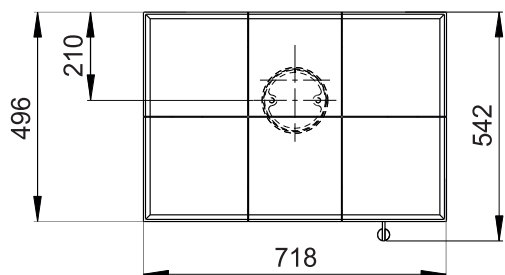

Primární / Sekundární vzduch  
Primärluft / Sekundärluft  
Primary / Secondary air

Rozměry v mm  
Maße in mm  
Dimensions in mm

CPV - Centr. přívod vzduchu  
ZLZ - Zentralluftzufuhr  
CAI - Central air inlet

Kachlová kamna Kachelöfen Tiled Stoves	Typ Type Typ	<b>ESTE 6H</b>	List Blatt Sheet	<b>1/1</b>
Hmotnost Gewicht Weight	Rozměry topeniště (výška x šířka x hloubka) Maße Feuerraum (höhe x breite x tiefe) Combustion Chamber Dimensions (height x width x depth)		Hein & spol. - keramické závody, spol. s r. o. Odry - Tošovice	
<b>300 kg</b>	<b>400 x 340 x 210 (mm)</b>			