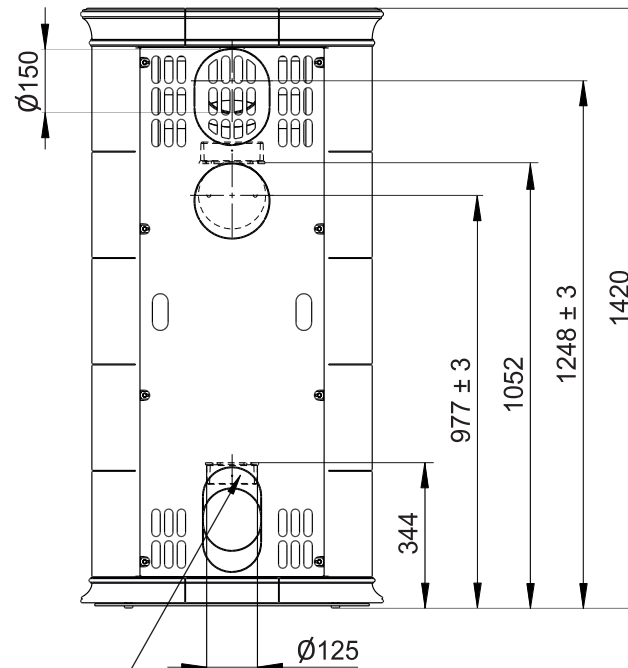

Primární / Sekundární vzduch
Primärluft / Sekundärluft
Primary / Secondary air

Rozměry v mm
Maße in mm
Dimensions in mm

CPV - Centr. přívod vzduchu
ZLZ - Zentralluftzufuhr
CAI - Central air inlet

Kachlová kamna Kachelöfen Tiled Stoves	Typ Type Typ	ESTE 6	List Blatt Sheet	1/1
Hmotnost Gewicht Weight	Rozměry topeniště (výška x šířka x hloubka) Maße Feuerraum (höhe x breite x tiefe) Combustion Chamber Dimensions (height x width x depth)		Hein & spol. - keramické závody, spol. s r. o. Odry - Tošovice	
275 kg	400 x 340 x 210 (mm)			