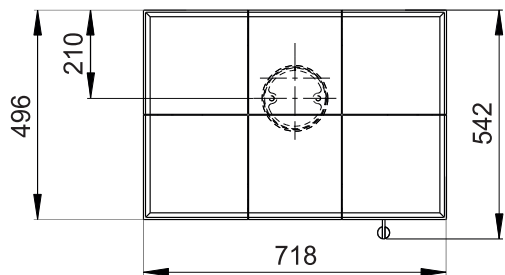

Primární / Sekundární vzduch
Primärluft / Sekundärluft
Primary / Secondary air

Rozměry v mm
Maße in mm
Dimensions in mm

CPV - Centr. přívod vzduchu
ZLZ - Zentralluftzufuhr
CAI - Central air inlet

Kachlová kamna Kachelöfen Tiled Stoves	Typ Type Typ	ESTE 6	List Blatt Sheet	1/1
Hmotnost Gewicht Weight	Rozměry topeniště (výška x šířka x hloubka) Maße Feuerraum (höhe x breite x tiefe) Combustion Chamber Dimensions (height x width x depth)		Hein & spol. - keramické závody, spol. s r. o. Odry - Tošovice	
275 kg	400 x 340 x 210 (mm)			