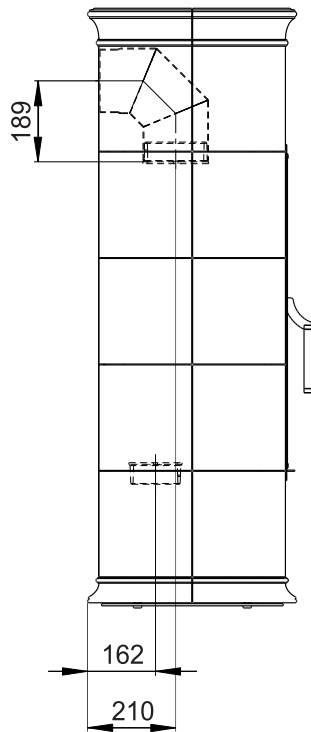

Primární / Sekundární vzduch
Primärluft / Sekundärluft
Primary / Secondary air

Rozměry v mm
Maße in mm
Dimensions in mm

CPV - Centr. přívod vzduchu
ZLZ - Zentralluftzufuhr
CAI - Central air inlet

Kachlová kamna Kachelöfen Tiled Stoves	Typ Type Typ	ESTE 6	List Blatt Sheet	1/1
Hmotnost Gewicht Weight	Rozměry topeniště (výška x šířka x hloubka) Maße Feuerraum (höhe x breite x tiefe) Combustion Chamber Dimensions (height x width x depth)		Hein & spol. - keramické závody, spol. s r. o. Odry - Tošovice	
275 kg	400 x 340 x 210 (mm)			