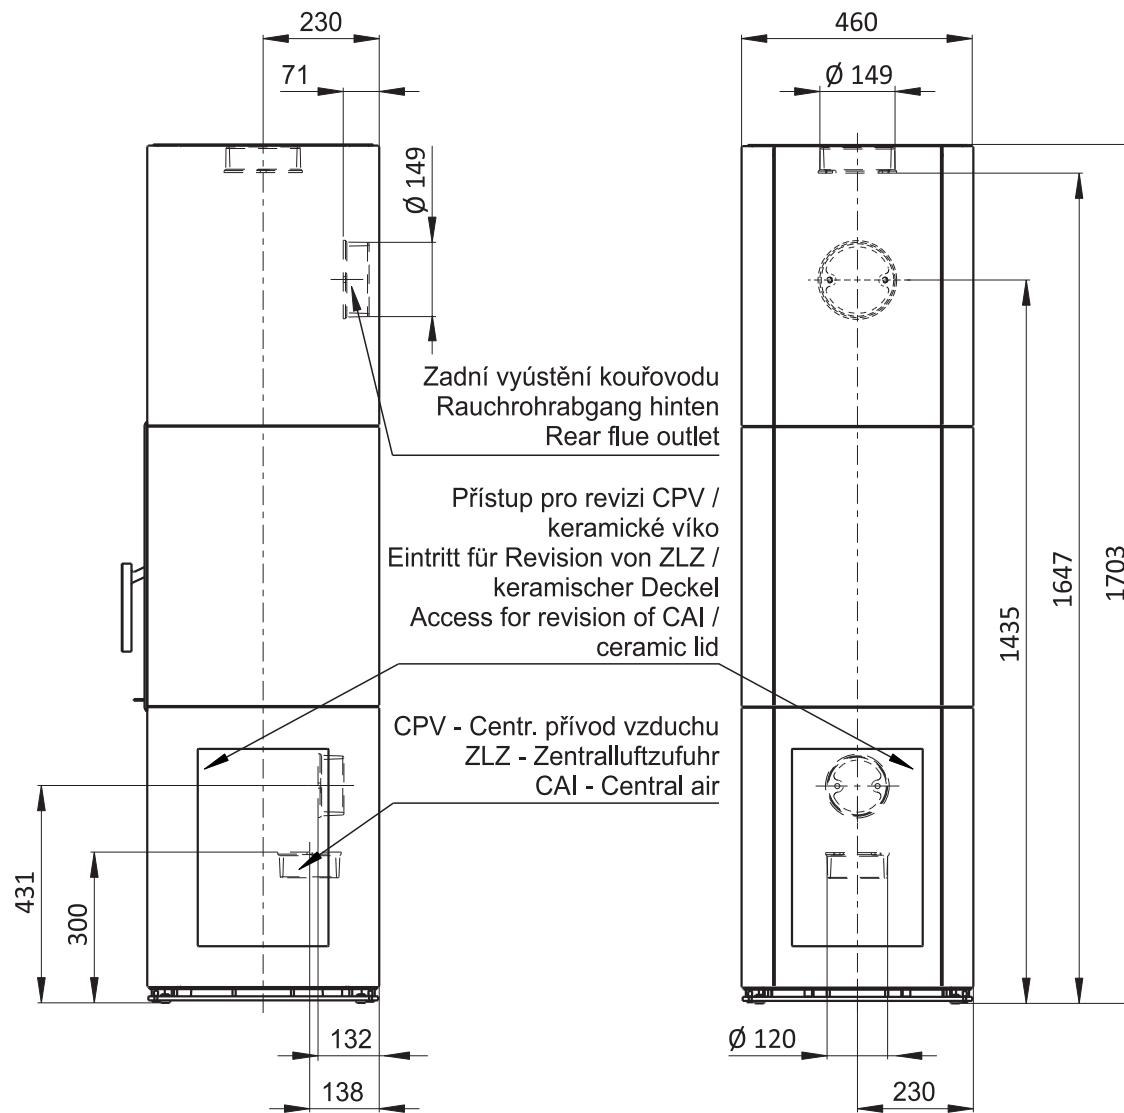

Rozměry v mm  
Maße in mm  
Dimensions in mm

Kachlová kamna Kachelöfen Tiled Stoves	Typ Type Typ	<b>HARMONY FN Accum</b>	List Blatt Sheet	<b>1</b>
Hmotnost Gewicht Weight	Rozměry topeniště (výška x šířka x hloubka) Maße Feuerraum (höhe x breite x tiefe) Combustion Chamber Dimensions (height x width x depth)		Hein & spol. - keramické závody, spol. s r. o. Odry - Tošovice	
<b>320 kg</b>	<b>420 x 240 x 260 (mm)</b>			