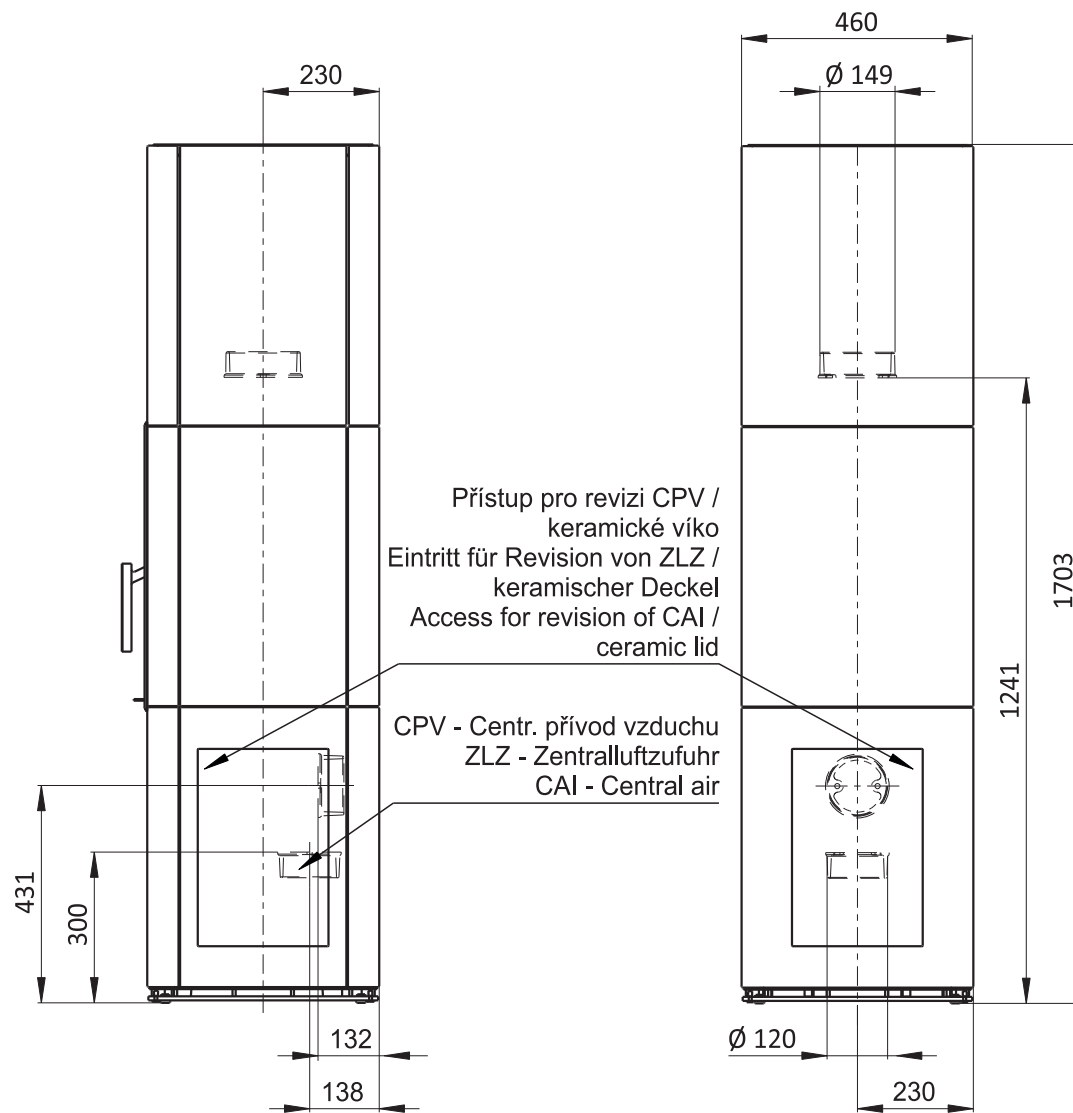

Rozměry v mm  
Maße in mm  
Dimensions in mm

|  |   |                  |  |          |
|--|---|------------------|--|----------|
| Kachlová kamna<br>Kachelöfen<br>Tiled Stoves | Typ<br>Type<br>Typ  | <b>HARMONY F</b> | List<br>Blatt<br>Sheet   | <b>1</b> |
| Hmotnost<br>Gewicht<br>Weight                | Rozměry topeniště (výška x šířka x hloubka)<br>Maße Feuerraum (höhe x breite x tiefe)<br>Combustion Chamber Dimensions (height x width x depth) |                  | Hein & spol. - keramické<br>závody, spol. s r. o.<br>Odry - Tošovice |          |
| <b>260 kg</b>                                | <b>420 x 240 x 260 (mm)</b>   |                  |  |          |