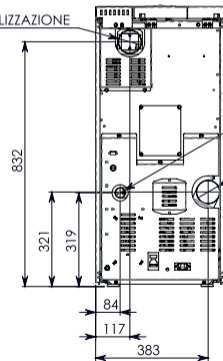

RC 70

Ø80 (USCITA FUMI OPZIONALE-KIT)

Ø80 CANALIZZAZIONE

Ø35 (ENTRATA ARIA)

Ø80 (USCITA FUMI)