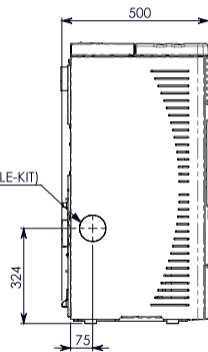

RC 70

Ø80 (USCITA FUMI OPZIONALE-KIT)

Ø80 CANALIZZAZIONE

Ø35 (ENTRATA ARIA)

Ø80 (USCITA FUMI)