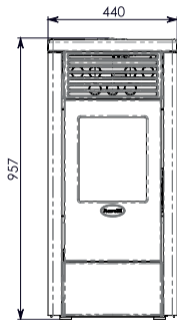

RC 70

Ø80 (USCITA FUMI OPZIONALE-KIT)

Ø80 CANALIZZAZIONE

Ø35 (ENTRATA ARIA)

Ø80 (USCITA FUMI)