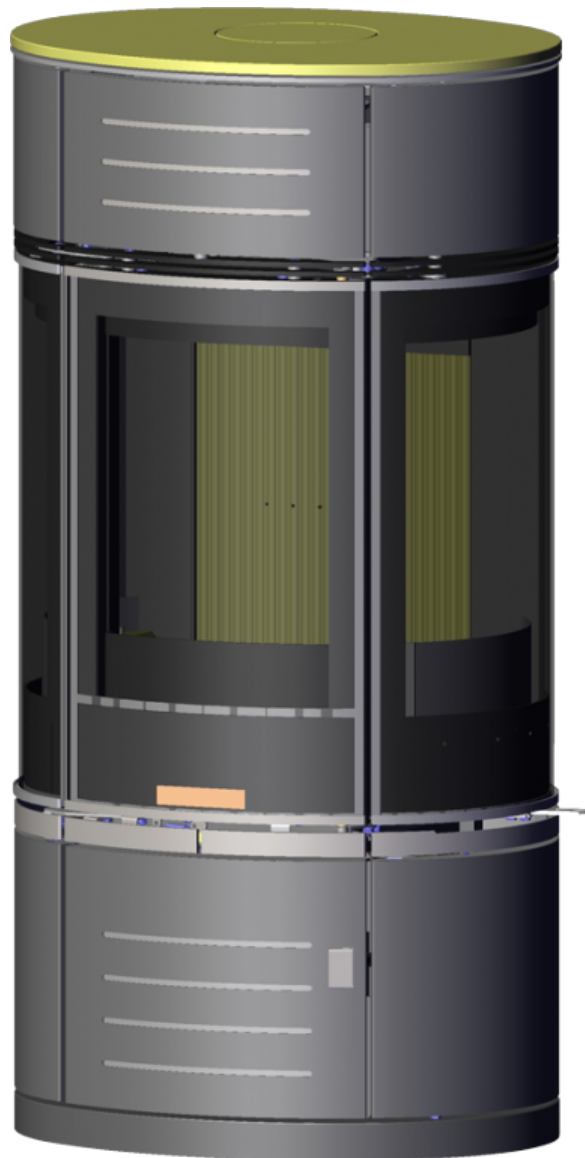

Technický list výrobku (cs)

Krbová kamna Typ: 318

ATRIUM 5 V

Technické parametry

318ATC

Výkon

Jmenovitý tepelný výkon (kW)	5
Regulovatelný výkon (kW)	2,5 - 7

Rozměry

Výška (1) x Šířka (2) x Hloubka (3) (mm)	1152 x 588 x 468
Maximální délka polen (mm)	300

Hmotnost podle obložení

plech (kg)	118
------------	-----

Vzduch

Centrální přívod vzduchu (7) / průměr (mm)	ano / Ø 100
Ovládání sekundárního vzduchu	ano
Ovládání primárního vzduchu	ne
Terciární přívod vzduchu	ano
Automatická regulace přívodu vzduchu	ne
Výška osy centrálního přívodu vzduchu od podlahy (8) (mm)	273

Parametry

Palivo: dřevo / dřevěné brikety [D / DB]	
Spotřeba přípustného paliva při jmenovitém výkonu (kg/hod) [D / DB]	1,5 / 1,4
Vytápěný prostor (m ³)	50 - 140
Energetická účinnost (%) [D / DB]	81 / 81
Minimální tah komína (Pa)	12
Teplota spalin (°C) [D / DB]	222 / 216
Hmotnostní tok spalin (g/s) [D / DB]	5,3 / 5,5
Koncentrace CO při 13% O ₂ (mg/Nm ³) [D / DB]	1012 / 1219
Koncentrace NOx při 13% O ₂ (mg/Nm ³) [D / DB]	82 / 91
Koncentrace OGC při 13% O ₂ (mg/Nm ³) [D / DB]	50 / 49
Koncentrace prachu při 13% O ₂ (mg/Nm ³) [D / DB]	28 / 30
Nepřetržitý provoz 24 hodin	ano
Vícenásobné zavírání dvířek	ano

Kouřovod

Připojení kouřovodu (4)	horní / zadní
Průměr kouřovodu (mm)	Ø 150
Výška osy zadního kouřovodu od podlahy (5) (mm)	946
Vzdálenost osy horního kouřovodu k nejzadnější části výrobku (6) (mm)	208

Zkoušky