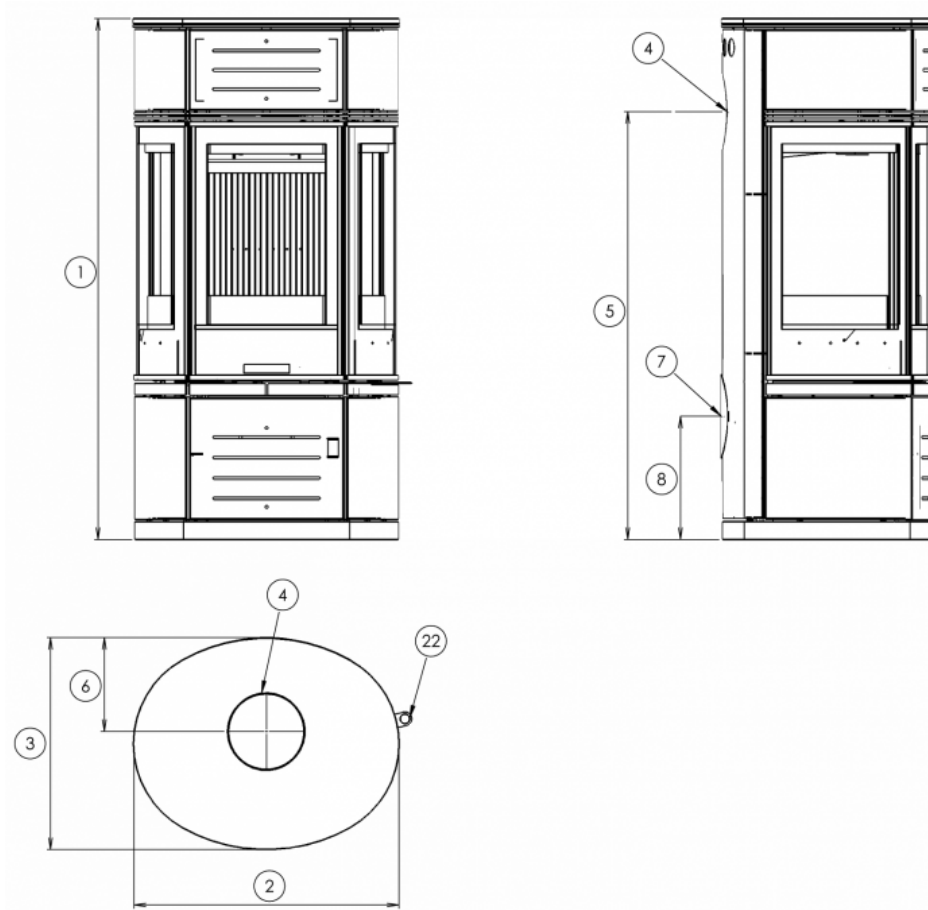

Výška (1) x Šířka (2) x Hloubka (3) (mm)	1152 x 588 x 468
Maximální délka polen (mm)	300

Hmotnost podle obložení

plech (kg)	118
------------	-----

Vzduch

Centrální přívod vzduchu (7) / průměr (mm)	ano / Ø 100
Ovládání sekundárního vzduchu	ano
Ovládání primárního vzduchu	ne
Terciární přívod vzduchu	ano
Automatická regulace přívodu vzduchu	ne
Výška osy centrálního přívodu vzduchu od podlahy (8) (mm)	273

Kouřovod

Připojení kouřovodu (4)	horní / zadní
Průměr kouřovodu (mm)	Ø 150
Výška osy zadního kouřovodu od podlahy (5) (mm)	946
Vzdálenost osy horního kouřovodu k nejzadnější části výrobku (6) (mm)	208

Zkoušky

ČSN EN 13240:2002/A2:2005/AC:2008	ano
BvG §15a	ano
I. BImSchV Stufe 2	ano

Rozměrový náčrt

Doplňující informace

1	výška	1152 mm
2	šířka	588 mm
3	hloubka	468 mm
4	kouřovod	Ø 150 mm
5	výška osy zadního kouřovodu od podlahy	946 mm
6	vzdálenost osy horního kouřovodu k nejzadnější části výrobku	208 mm
7	centrální přívod vzduchu	Ø 100 mm
8	výška osy centrálního přívodu vzduchu od podlahy	273 mm
22	ovládání intenzity hoření - zasunuto otevřeno	