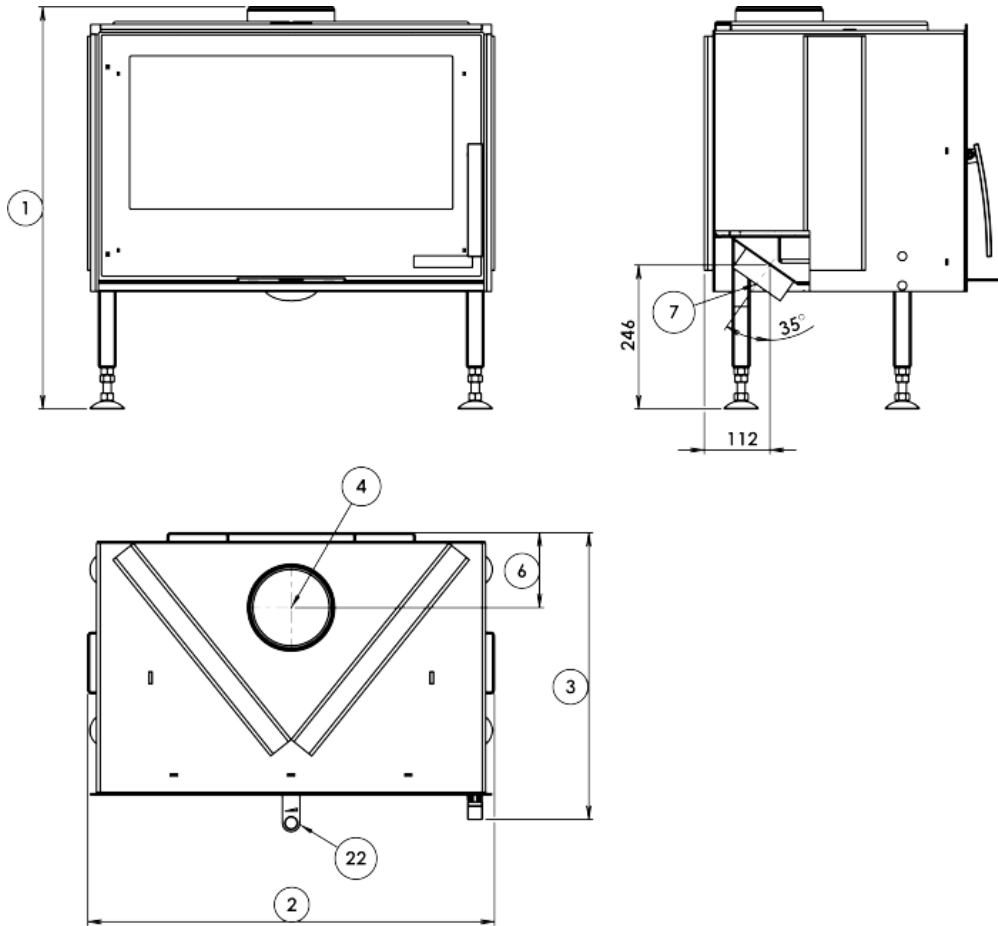

Výška (1) x Šířka (2) x Hloubka (3) (mm)	687 x 694 x 490
Maximální délka polen (mm)	480

Hmotnost podle obložení

bez obložení (kg)	80
-------------------	----

Vzduch

Centrální přívod vzduchu (7) / průměr (mm)	ano / Ø 100
Ovládání sekundárního vzduchu	ano
Ovládání primárního vzduchu	ne
Terciární přívod vzduchu	ne
Automatická regulace přívodu vzduchu	ne

Kouřovod

Připojení kouřovodu (4)	horní
Průměr kouřovodu (mm)	Ø 150
Vzdálenost osy horního kouřovodu k nejzadnější části výrobku (6) (mm)	128

Zkoušky

ČSN EN 13229:2002/A2:2005/AC:2008	ano
BvG §15a	ano
I. BImSchV Stufe 2	ano

Rozměrový náčrt

Doplňující informace

1	výška	687 mm
2	šířka	694 mm
3	hloubka	490 mm
4	kouřovod	Ø 150 mm
6	vzdálenost osy horního kouřovodu k nejzadnější části výrobku	128 mm
7	centrální přívod vzduchu	Ø 100 mm
22	ovládání intenzity hoření - vpravo otevřeno	