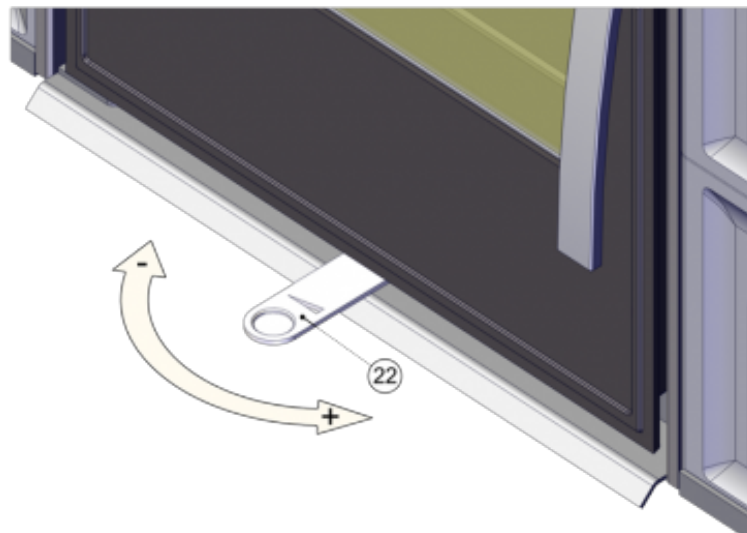

Ovládání produktu

Topení dřevem a dřevěnými briketami

Výkon regulujte jen pomocí ovládání intenzity hoření.

Výrobce: ABX, spol. s r.o., Žitná 1091/3, 408 01 Rumburk, Česká republika

tel.: 412 332 523, 412 333 614, fax: 412 333 521, e-mail: info@abx.cz, web: www.abx.cz

Servis: ABX s r.o., Plynární 1518/12, 408 01 Rumburk, tel.: 412 372 147, fax: 412 375 113, e-mail: reklamace@abx.cz

Stav ke dni: 05.6. 2017