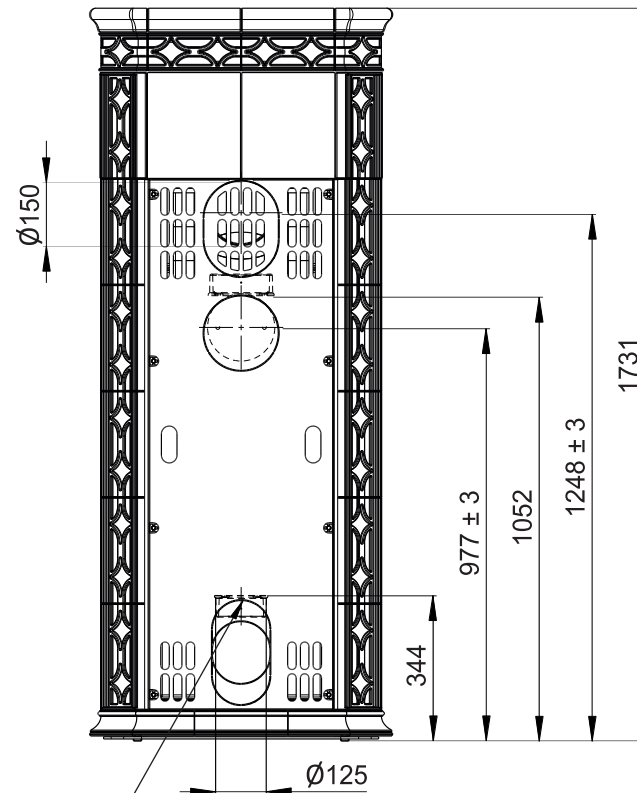

Primární / Sekundární vzduch  
Primärluft / Sekundärluft  
Primary / Secondary air

Rozměry v mm  
Maße in mm  
Dimensions in mm

CPV - Centr. přívod vzduchu  
ZLZ - Zentralluftzufuhr  
CAI - Central air inlet

|  |   |                |  |            |
|--|---|----------------|--|------------|
| Kachlová kamna<br>Kachelöfen<br>Tiled Stoves | Typ<br>Type<br>Typ  | <b>ESTE 3H</b> | List<br>Blatt<br>Sheet   | <b>1/1</b> |
| Hmotnost<br>Gewicht<br>Weight                | Rozměry topeniště (výška x šířka x hloubka)<br>Maße Feuerraum (höhe x breite x tiefe)<br>Combustion Chamber Dimensions (height x width x depth) |                | Hein & spol. - keramické<br>závody, spol. s r. o.<br>Odry - Tošovice |            |
| <b>285 kg</b>                                | <b>400 x 340 x 210 (mm)</b>   |                |  |            |