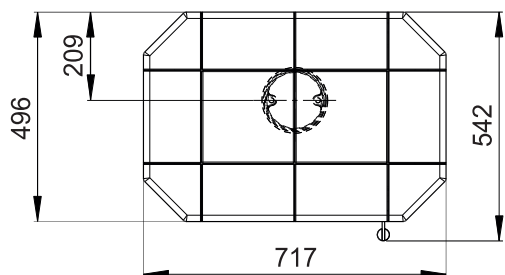

Primární / Sekundární vzduch  
Primärluft / Sekundärluft  
Primary / Secondary air

Rozměry v mm  
Maße in mm  
Dimensions in mm

CPV - Centr. přívod vzduchu  
ZLZ - Zentralluftzufuhr  
CAI - Central air inlet

|  |   |                |  |            |
|--|---|----------------|--|------------|
| Kachlová kamna<br>Kachelöfen<br>Tiled Stoves | Typ<br>Type<br>Typ  | <b>ESTE 3H</b> | List<br>Blatt<br>Sheet   | <b>1/1</b> |
| Hmotnost<br>Gewicht<br>Weight                | Rozměry topeniště (výška x šířka x hloubka)<br>Maße Feuerraum (höhe x breite x tiefe)<br>Combustion Chamber Dimensions (height x width x depth) |                | Hein & spol. - keramické<br>závody, spol. s r. o.<br>Odry - Tošovice |            |
| <b>285 kg</b>                                | <b>400 x 340 x 210 (mm)</b>   |                |  |            |