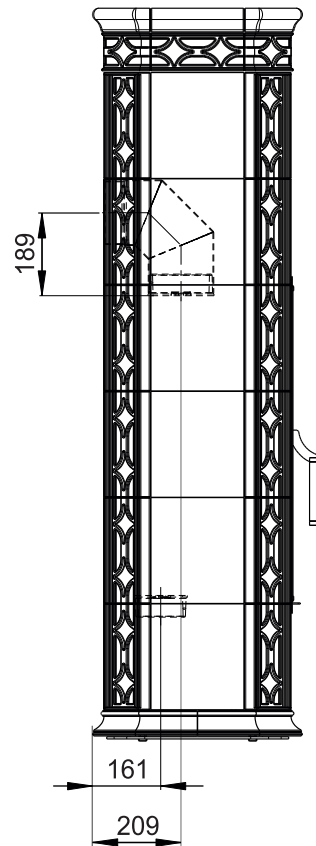

Primární / Sekundární vzduch  
Primärluft / Sekundärluft  
Primary / Secondary air

Rozměry v mm  
Maße in mm  
Dimensions in mm

CPV - Centr. přívod vzduchu  
ZLZ - Zentralluftzufuhr  
CAI - Central air inlet

|  |   |                |  |            |
|--|---|----------------|--|------------|
| Kachlová kamna<br>Kachelöfen<br>Tiled Stoves | Typ<br>Type<br>Typ  | <b>ESTE 3H</b> | List<br>Blatt<br>Sheet   | <b>1/1</b> |
| Hmotnost<br>Gewicht<br>Weight                | Rozměry topeniště (výška x šířka x hloubka)<br>Maße Feuerraum (höhe x breite x tiefe)<br>Combustion Chamber Dimensions (height x width x depth) |                | Hein & spol. - keramické<br>závody, spol. s r. o.<br>Odry - Tošovice |            |
| <b>285 kg</b>                                | <b>400 x 340 x 210 (mm)</b>   |                |  |            |