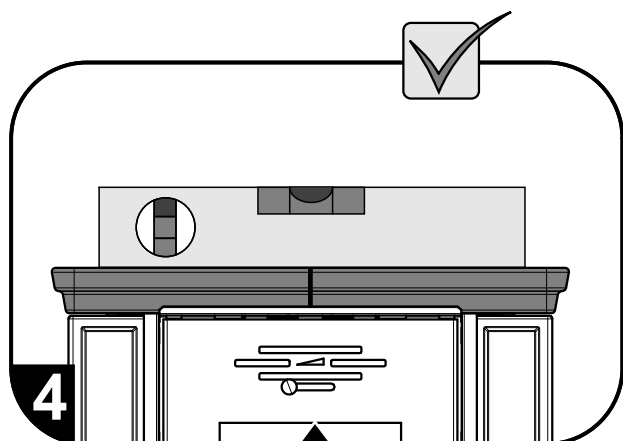

(+)

HAAS+SOHN

Montáž vymezovací šňůry horní římsy

6

(+)

HAAS+SOHN

Návod na montáž kachlí pro krbová kamna

Eboli/Empoli