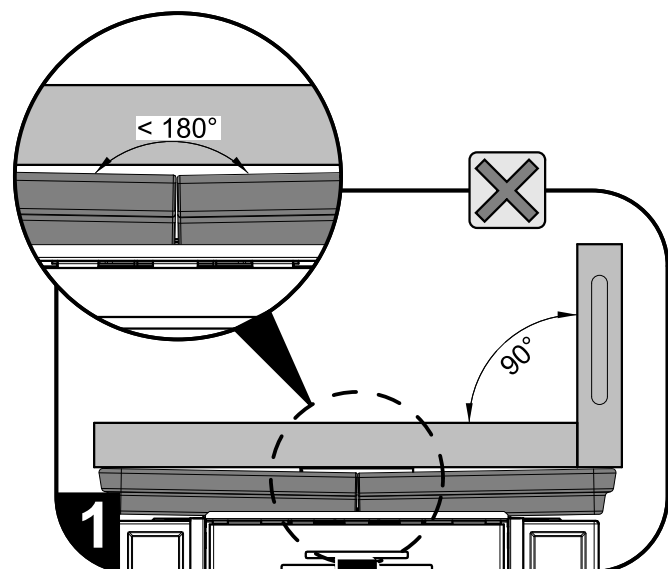

(+)

HAAS+SOHN

Montáž vymezovací šňůry horní římsy

6

(+)

HAAS+SOHN

Návod na montáž kachlí pro krbová kamna

Eboli/Empoli