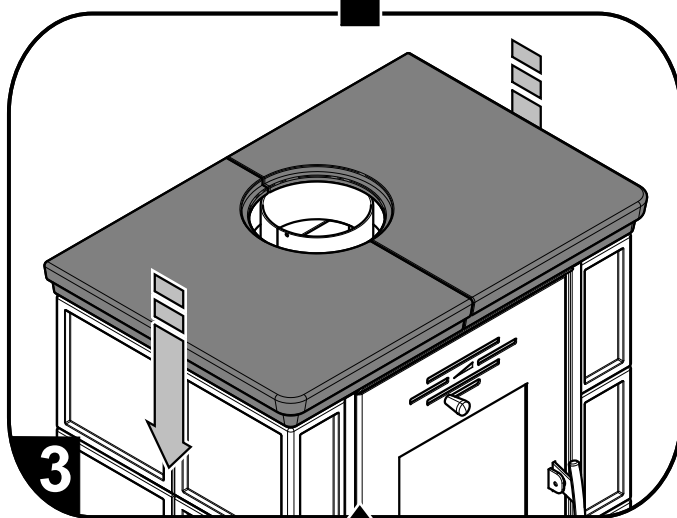

(+)

HAAS+SOHN

Montáž vymezovací šňůry horní římsy

6

(+)

HAAS+SOHN

Návod na montáž kachlí pro krbová kamna

Eboli/Empoli