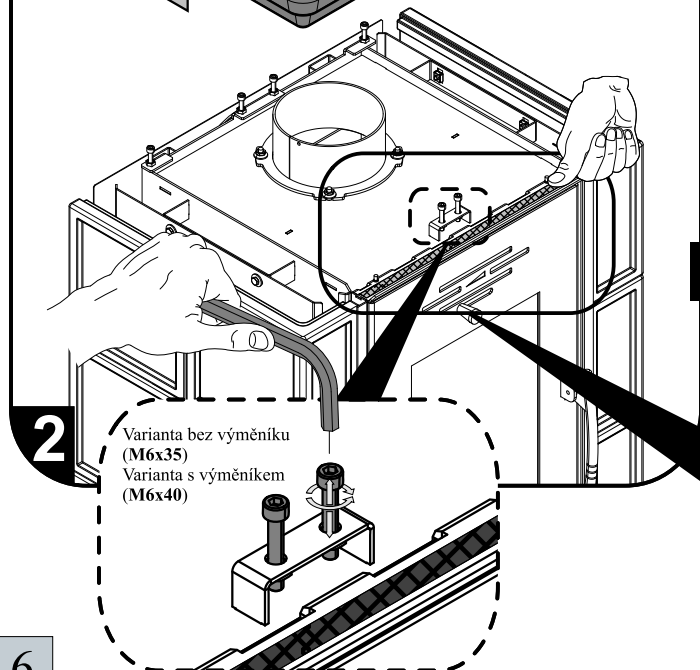

(+)

HAAS+SOHN

Montáž vymezovací šňůry horní římsy

6

(+)

HAAS+SOHN

Návod na montáž kachlí pro krbová kamna

Eboli/Empoli