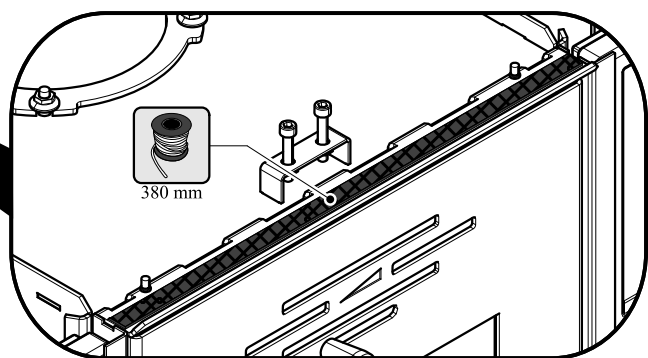

(+)

HAAS+SOHN

Montáž vymezovací šňůry horní římsy

6

(+)

HAAS+SOHN

Návod na montáž kachlí pro krbová kamna

Eboli/Empoli