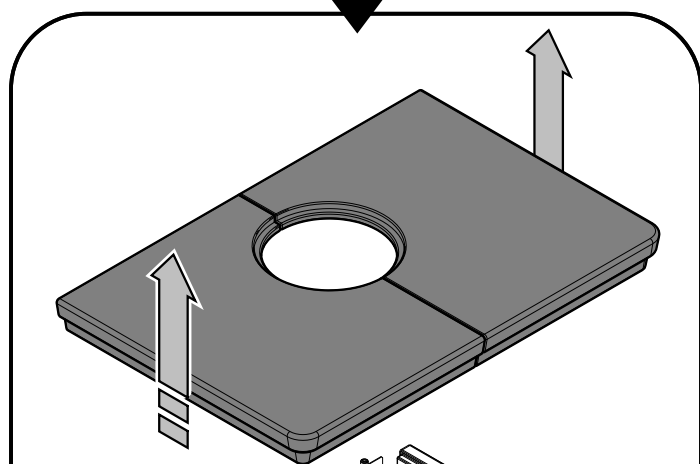

(+)

HAAS+SOHN

Montáž vymezovací šňůry horní římsy

6

(+)

HAAS+SOHN

Návod na montáž kachlí pro krbová kamna

Eboli/Empoli