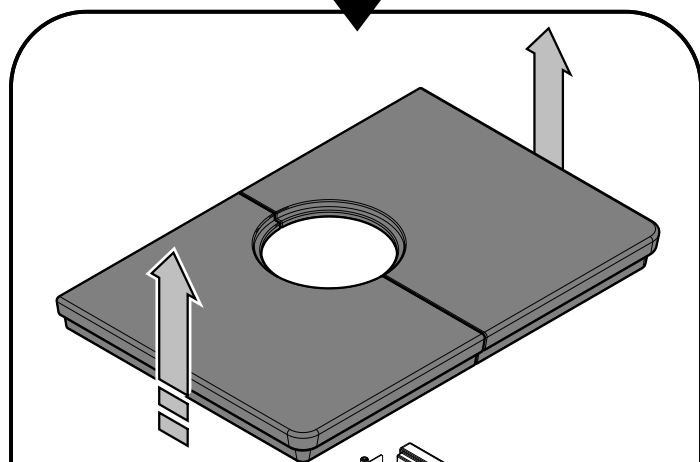

(+)

HAAS+SOHN

Montáž vymezovací šňůry horní římsy

6

(+)

HAAS+SOHN

Návod na montáž kachlí pro krbová kamna

**Eboli/Empoli**