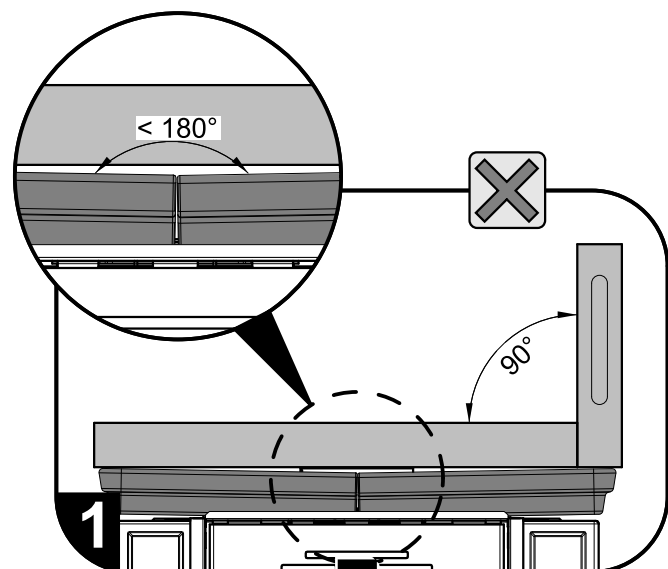

(+)

HAAS+SOHN

Montáž vymezovací šňůry horní římsy

6

(+)

HAAS+SOHN

Návod na montáž kachlí pro krbová kamna

**Eboli/Empoli**