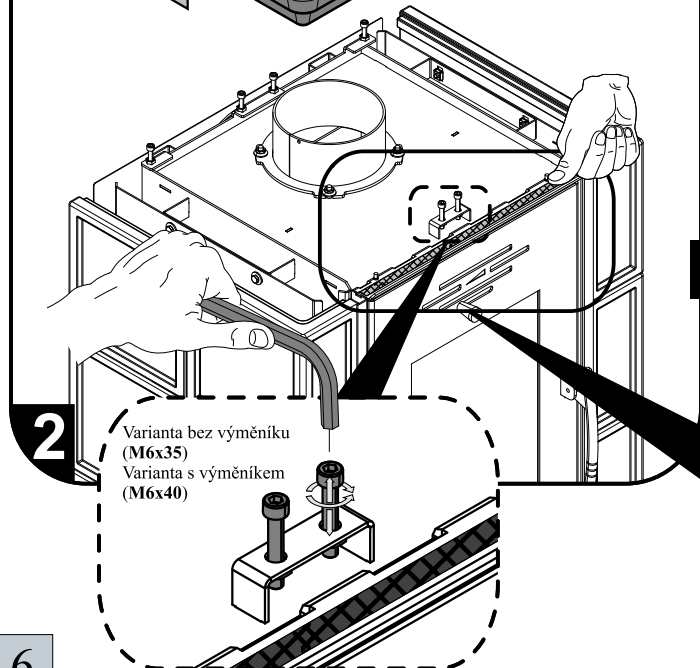

(+)

HAAS+SOHN

Montáž vymezovací šňůry horní římsy

6

(+)

HAAS+SOHN

Návod na montáž kachlí pro krbová kamna

**Eboli/Empoli**