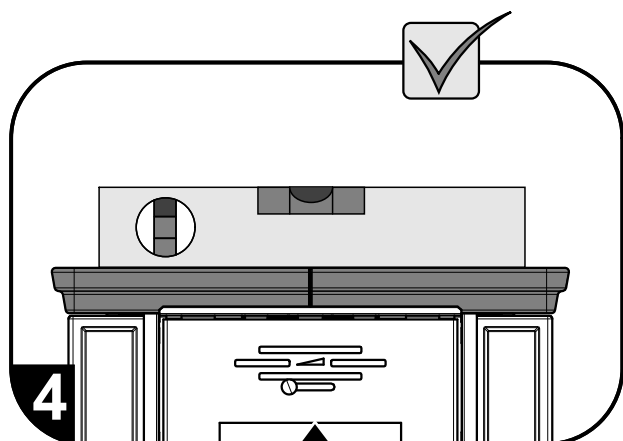

(+)

HAAS+SOHN

Montáž vymezovací šňůry horní římsy

6

(+)

HAAS+SOHN

Návod na montáž kachlí pro krbová kamna

**Eboli/Empoli**