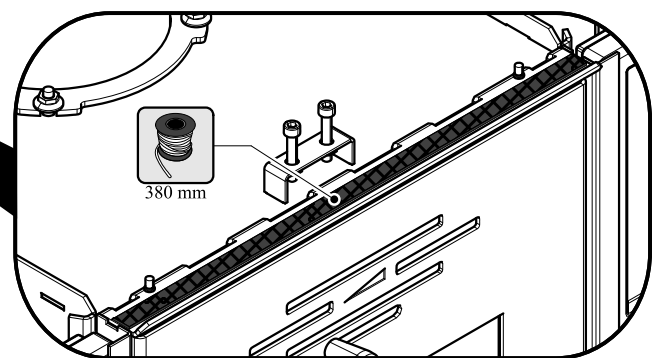

(+)

HAAS+SOHN

Montáž vymezovací šňůry horní římsy

6

(+)

HAAS+SOHN

Návod na montáž kachlí pro krbová kamna

**Eboli/Empoli**