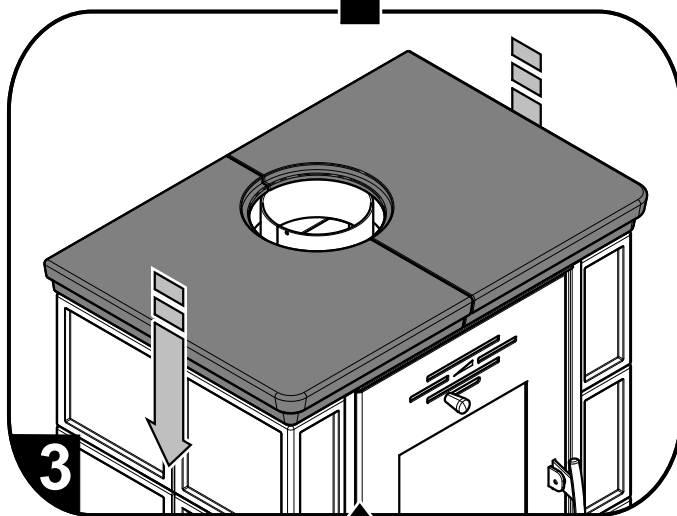

(+)

HAAS+SOHN

Montáž vymezovací šňůry horní římsy

6

(+)

HAAS+SOHN

Návod na montáž kachlí pro krbová kamna

**Eboli/Empoli**