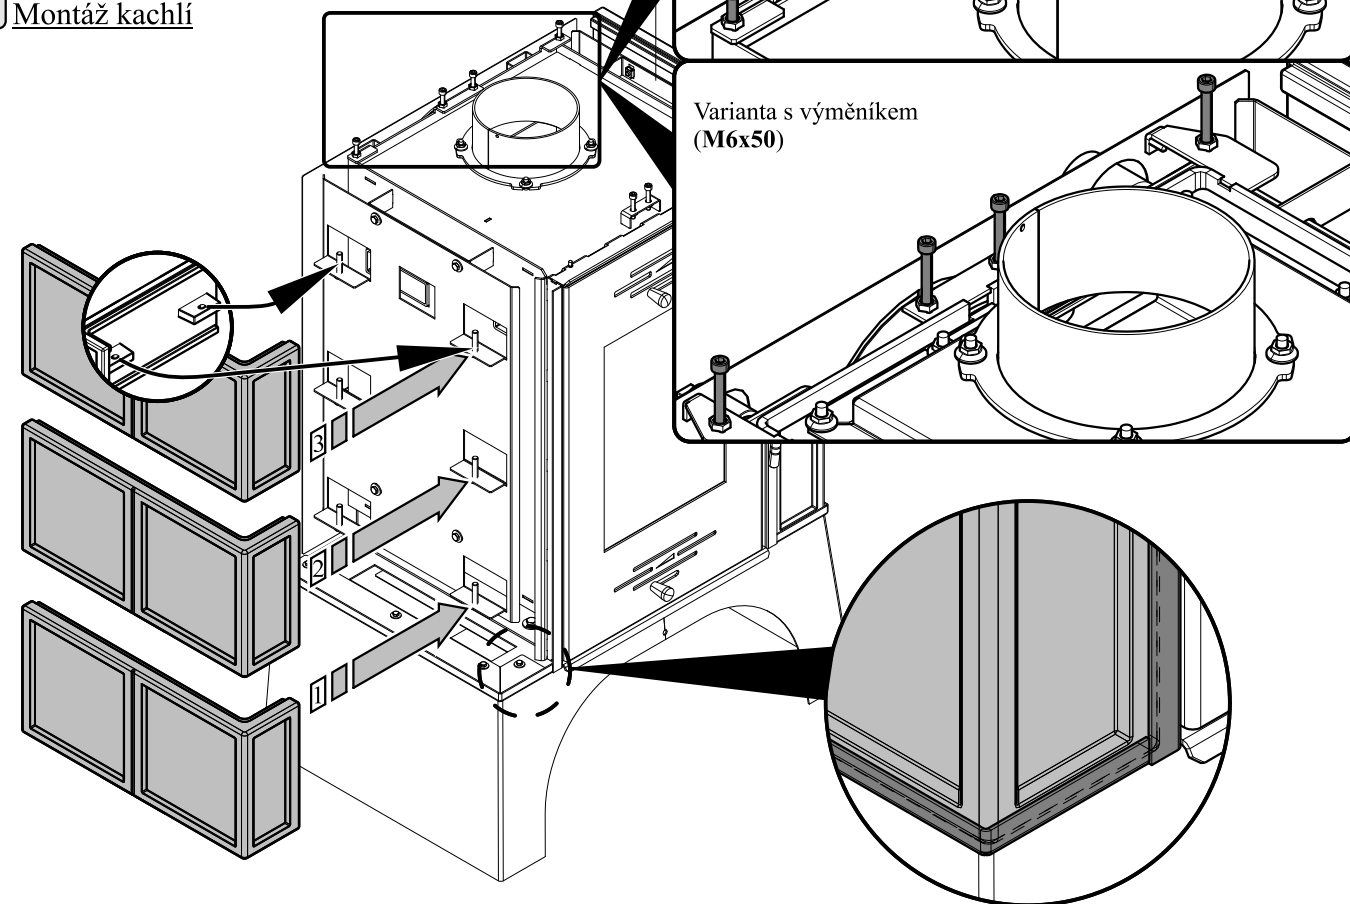

Montáž kachlí