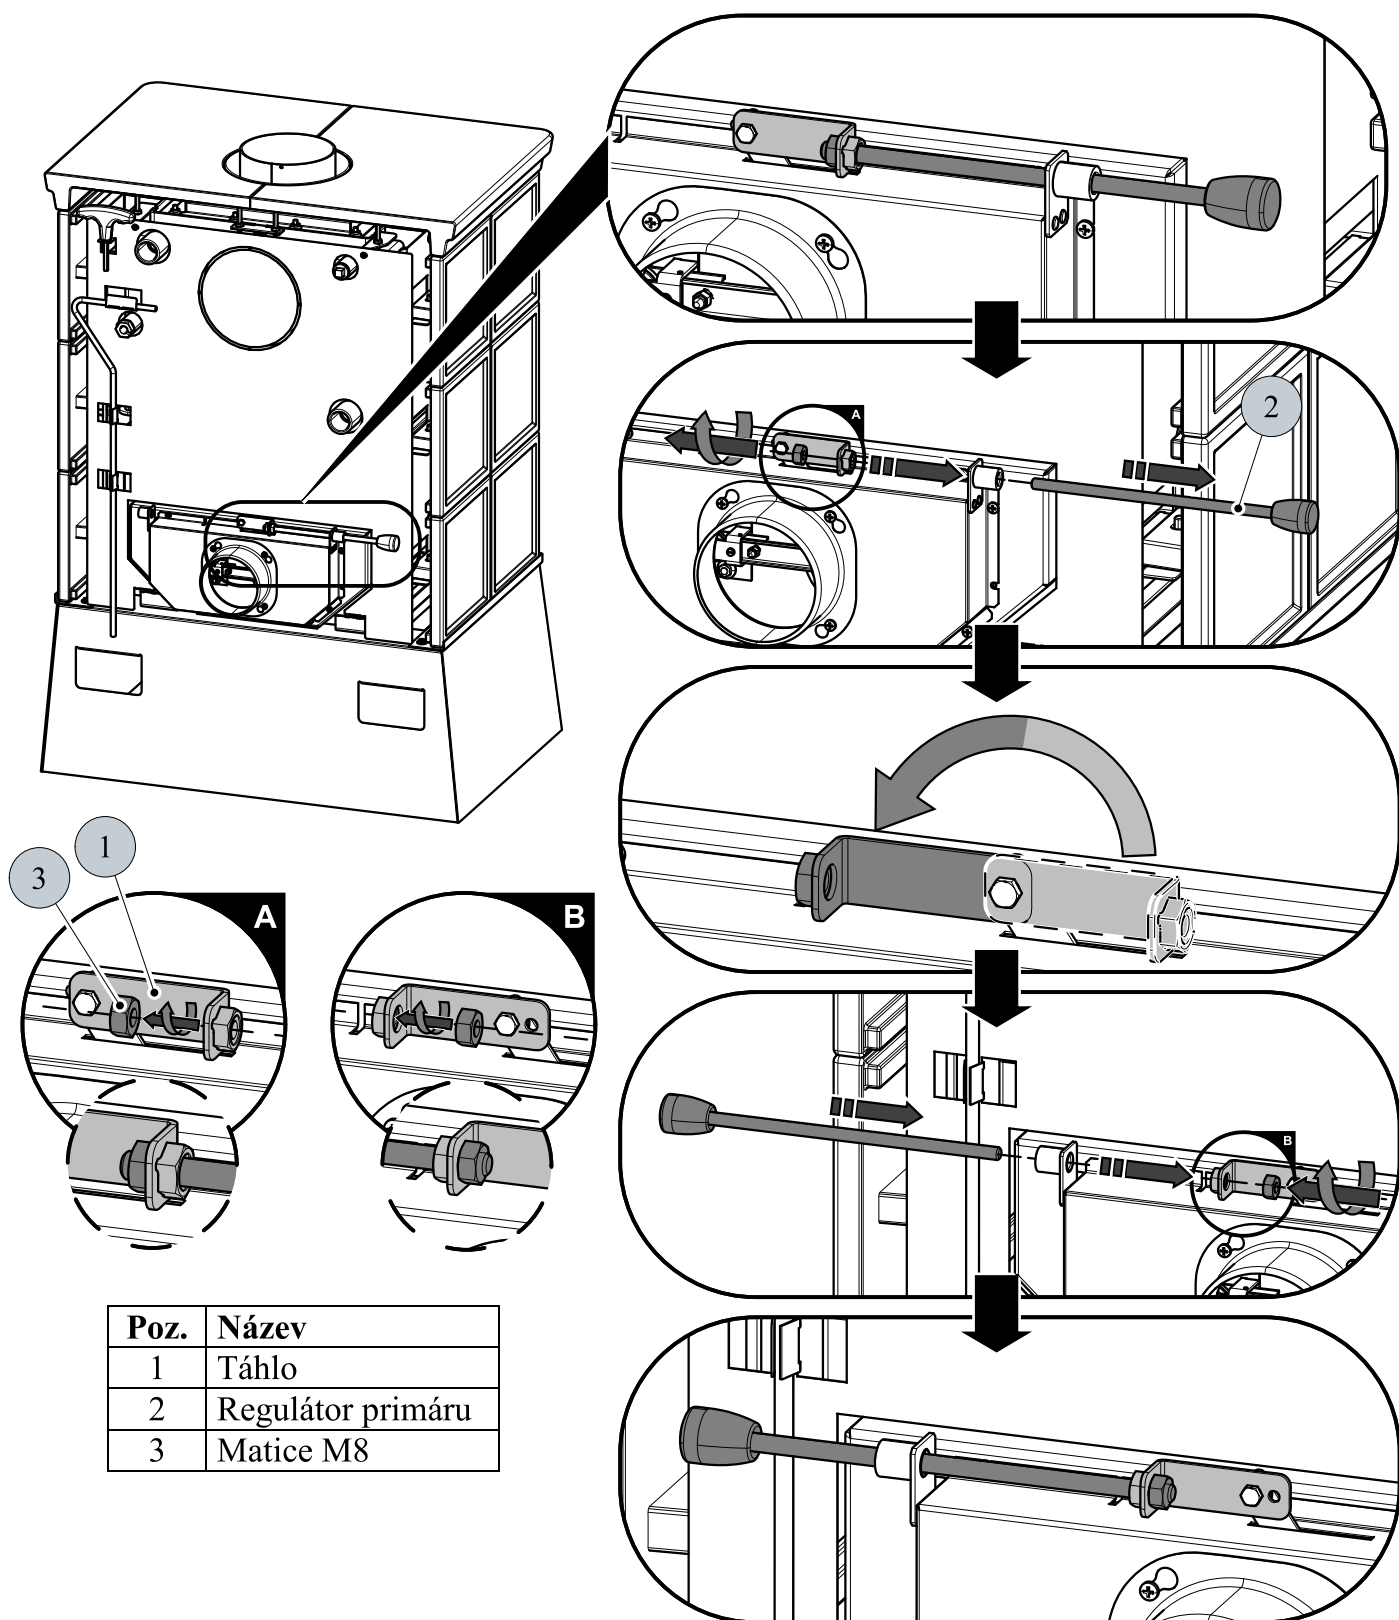

Součástí dodávky pro krbová kamna Eboli AL s výměníkem/Empoli AL s výměníkem:

Poz.	Název	
1	Technická dokumentace, záruční list	-
2	Chňapka	1 ks
3	Šroub M6x50	4 ks
4	Šroub M6x40	2 ks
5	Vymezovací šňůra horní římsy	380 mm
6	Imbusový klíč	1 ks

Postup pro změnu strany ovládání primárního vzduchu

Poz.	Název
1	Táhlo
2	Regulátor primáru
3	Matice M8