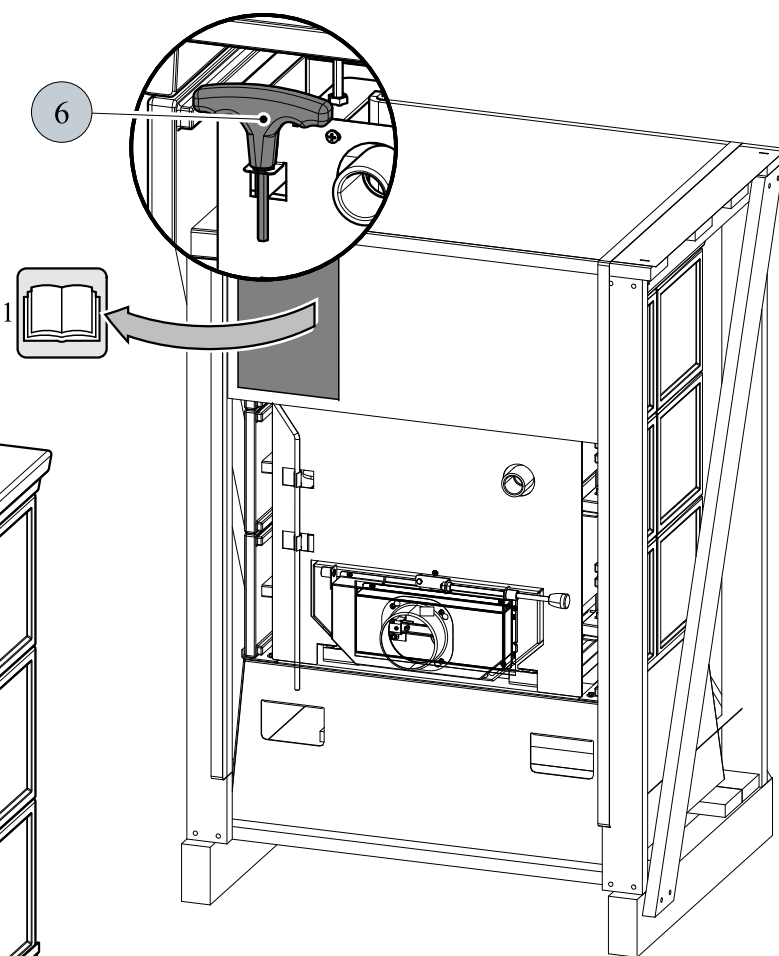

Součástí dodávky pro krbová kamna Eboli AL s výměníkem/Empoli AL s výměníkem:

Poz.	Název	
1	Technická dokumentace, záruční list	-
2	Chňapka	1 ks
3	Šroub M6x50	4 ks
4	Šroub M6x40	2 ks
5	Vymezovací šňůra horní římsy	380 mm
6	Imbusový klíč	1 ks

Postup pro změnu strany ovládání primárního vzduchu

Poz.	Název
1	Táhlo
2	Regulátor primáru
3	Matice M8