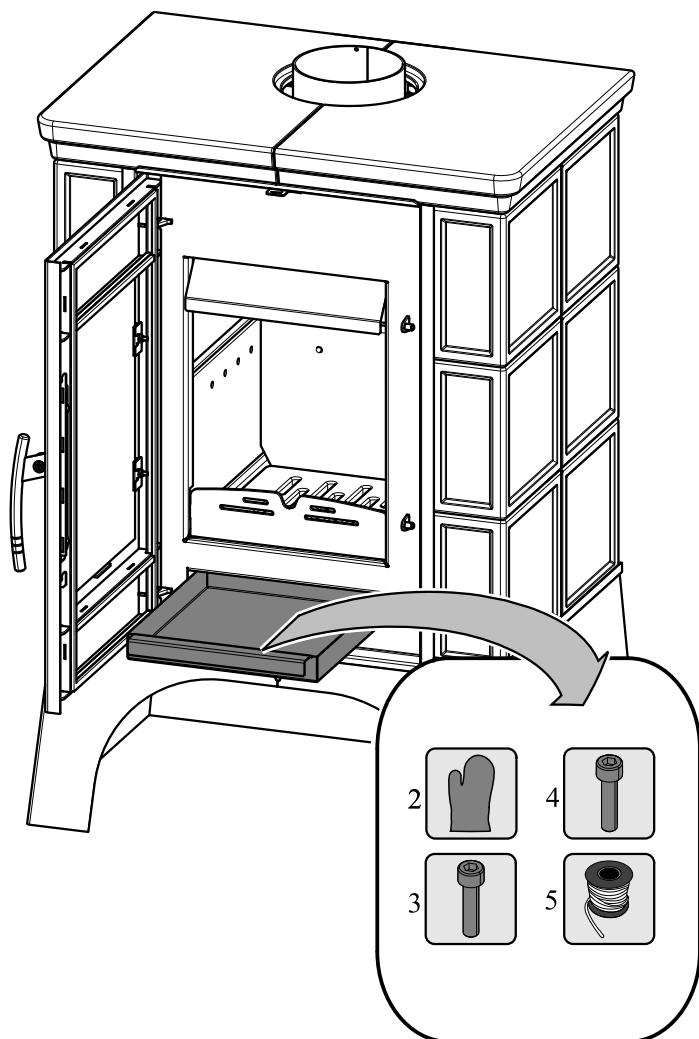

Součástí dodávky pro krbová kamna Eboli AL s výměníkem/Empoli AL s výměníkem:

Poz.	Název	
1	Technická dokumentace, záruční list	-
2	Chňapka	1 ks
3	Šroub M6x50	4 ks
4	Šroub M6x40	2 ks
5	Vymezovací šňůra horní římsy	380 mm
6	Imbusový klíč	1 ks

Postup pro změnu strany ovládání primárního vzduchu

Poz.	Název
1	Táhlo
2	Regulátor primáru
3	Matice M8