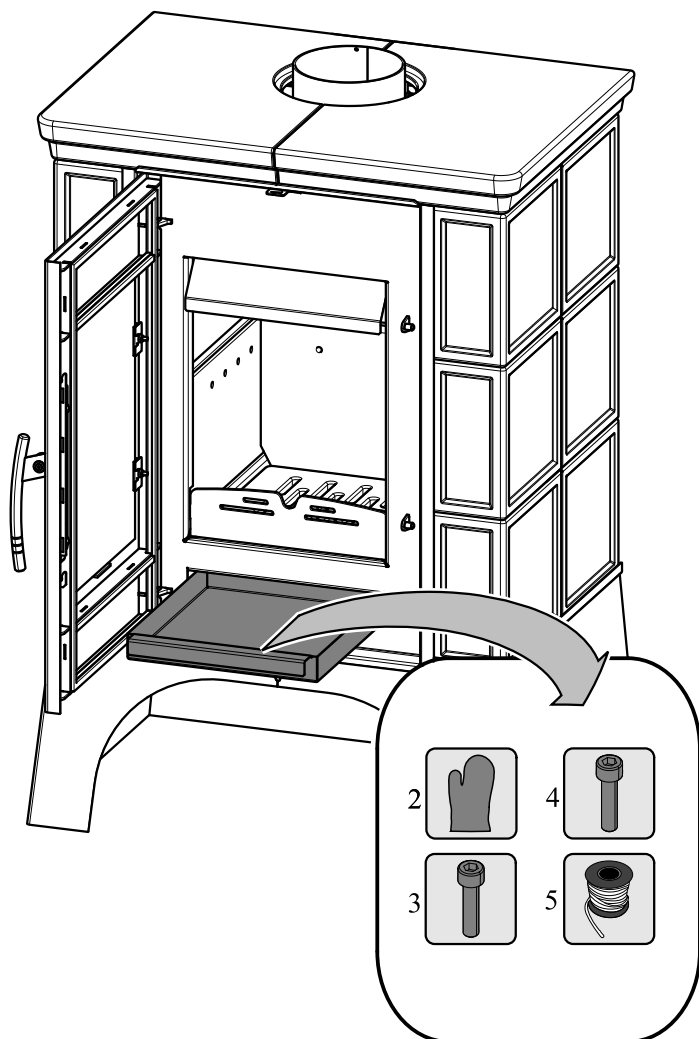

## Součástí dodávky pro krbová kamna Eboli AL s výměníkem/Empoli AL s výměníkem:

Poz.	Název	
1	Technická dokumentace, záruční list	-
2	Chňapka	1 ks
3	Šroub M6x50	4 ks
4	Šroub M6x40	2 ks
5	Vymezovací šňůra horní římsy	380 mm
6	Imbusový klíč	1 ks

**Postup pro změnu strany ovládání primárního vzduchu**

Poz.	Název
1	Táhlo
2	Regulátor primáru
3	Matice M8