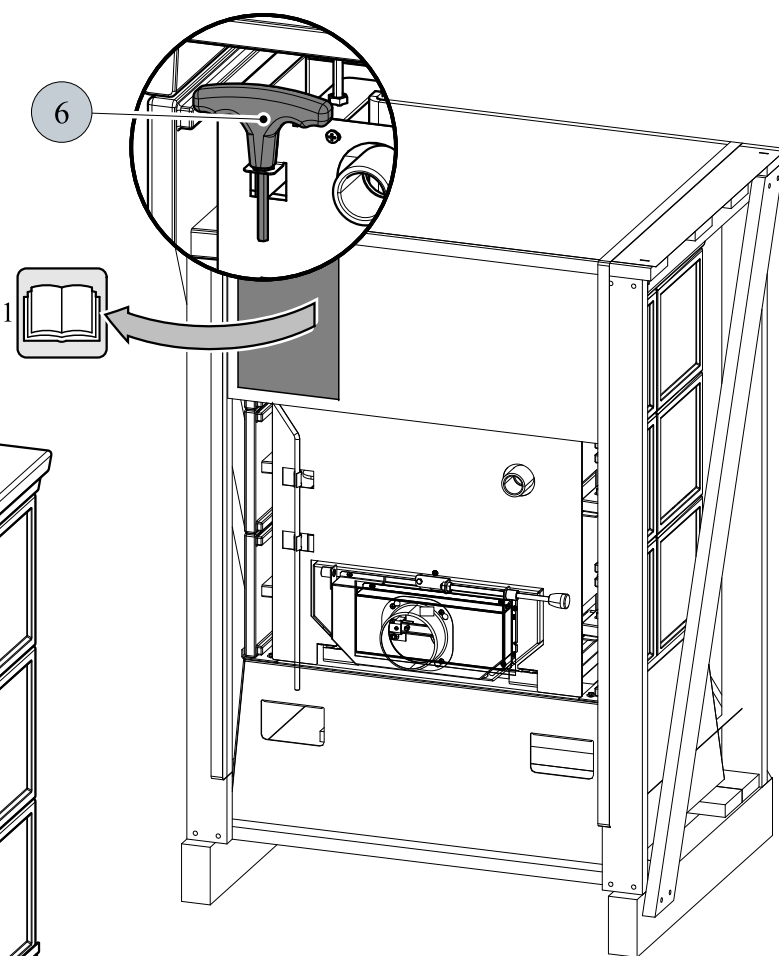

## Součástí dodávky pro krbová kamna Eboli AL s výměníkem/Empoli AL s výměníkem:

Poz.	Název	
1	Technická dokumentace, záruční list	-
2	Chňapka	1 ks
3	Šroub M6x50	4 ks
4	Šroub M6x40	2 ks
5	Vymezovací šňůra horní římsy	380 mm
6	Imbusový klíč	1 ks

**Postup pro změnu strany ovládání primárního vzduchu**

Poz.	Název
1	Táhlo
2	Regulátor primáru
3	Matice M8