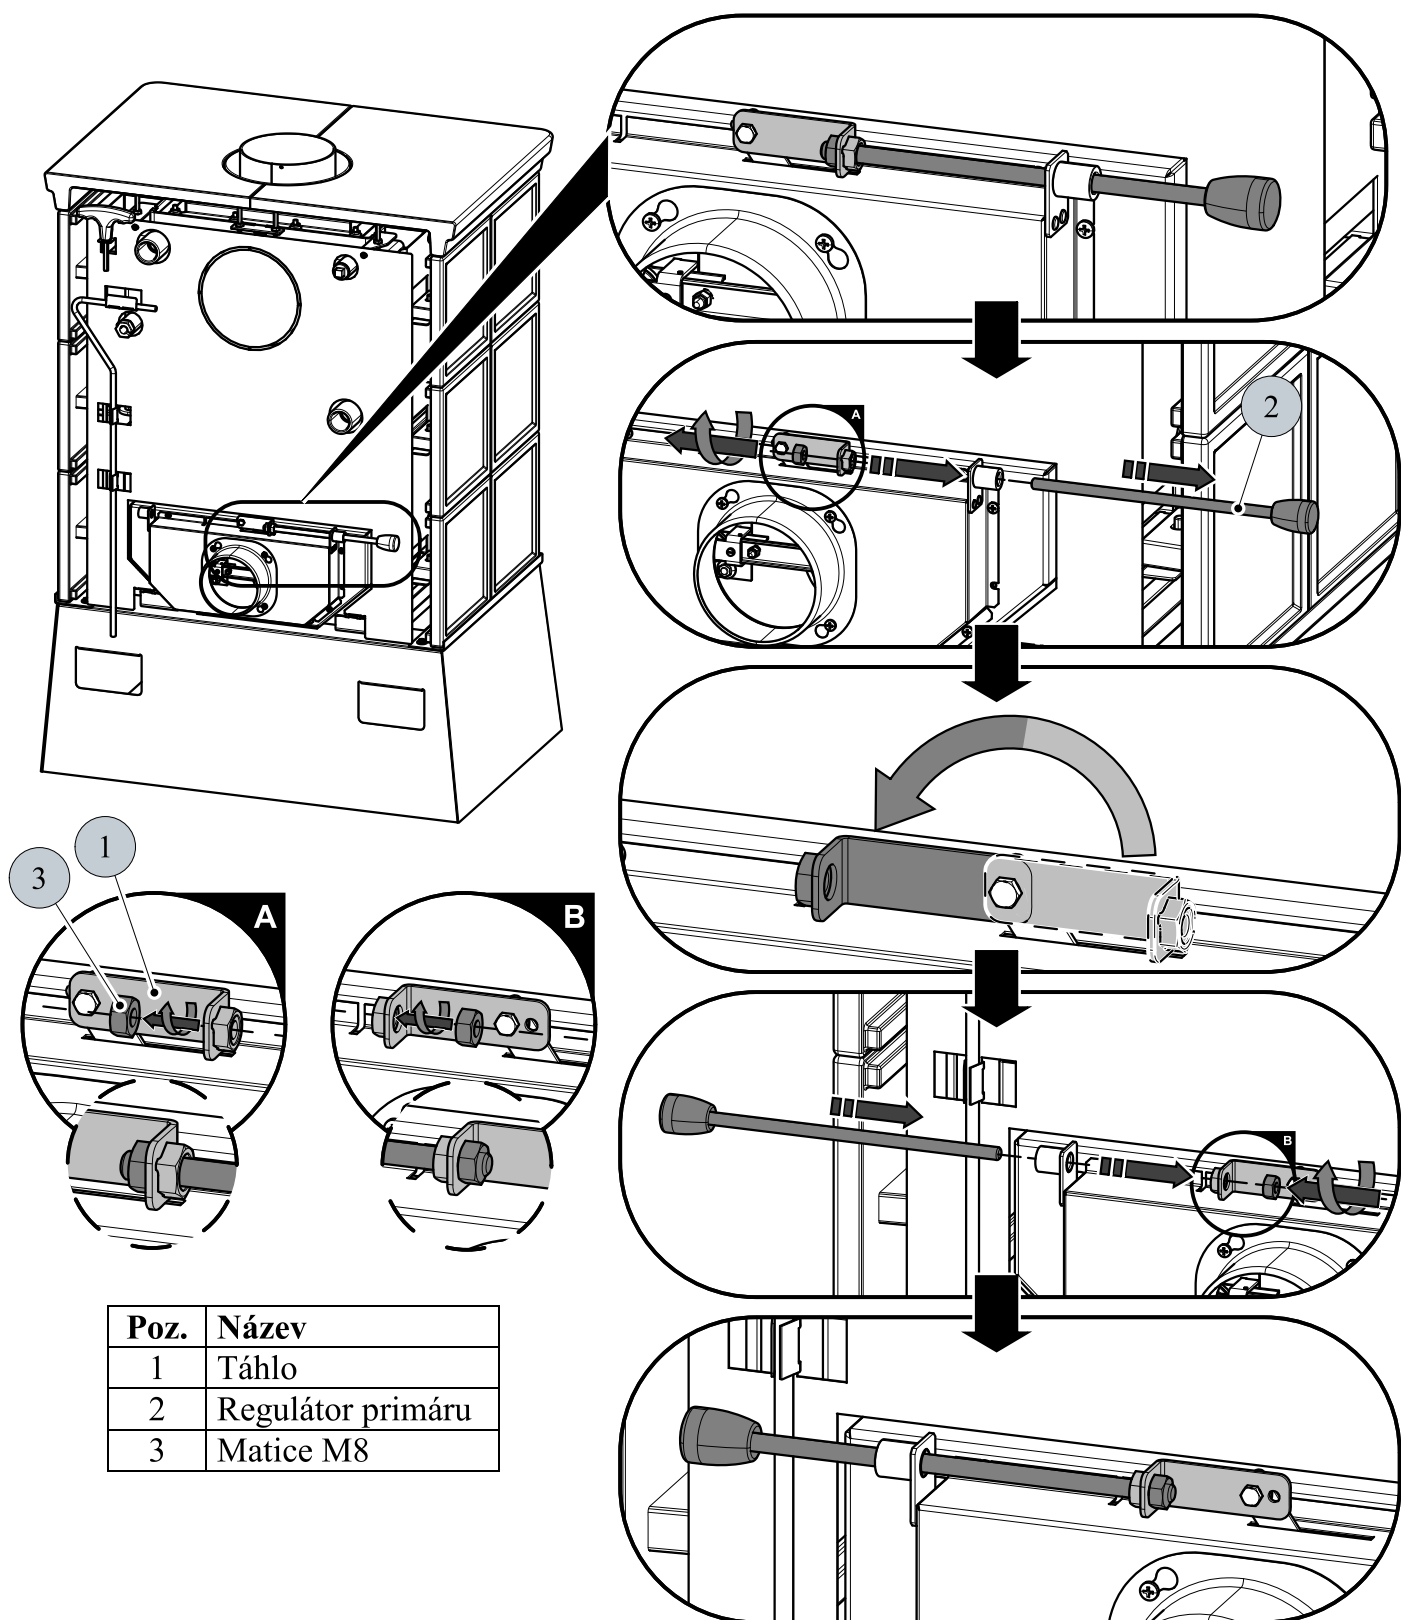

## Součástí dodávky pro krbová kamna Eboli AL s výměníkem/Empoli AL s výměníkem:

Poz.	Název	
1	Technická dokumentace, záruční list	-
2	Chňapka	1 ks
3	Šroub M6x50	4 ks
4	Šroub M6x40	2 ks
5	Vymezovací šňůra horní římsy	380 mm
6	Imbusový klíč	1 ks

**Postup pro změnu strany ovládání primárního vzduchu**

Poz.	Název
1	Táhlo
2	Regulátor primáru
3	Matice M8