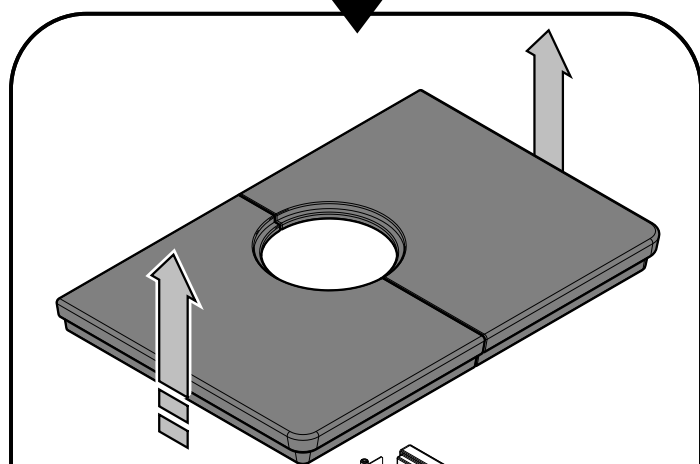

(+)

HAAS+SOHN

Montáž vymezovací šňůry horní římsy

6

(+)

HAAS+SOHN

Návod na montáž kachlí pro krbová kamna

Eboli/Empoli
Eboli AL/Empoli AL