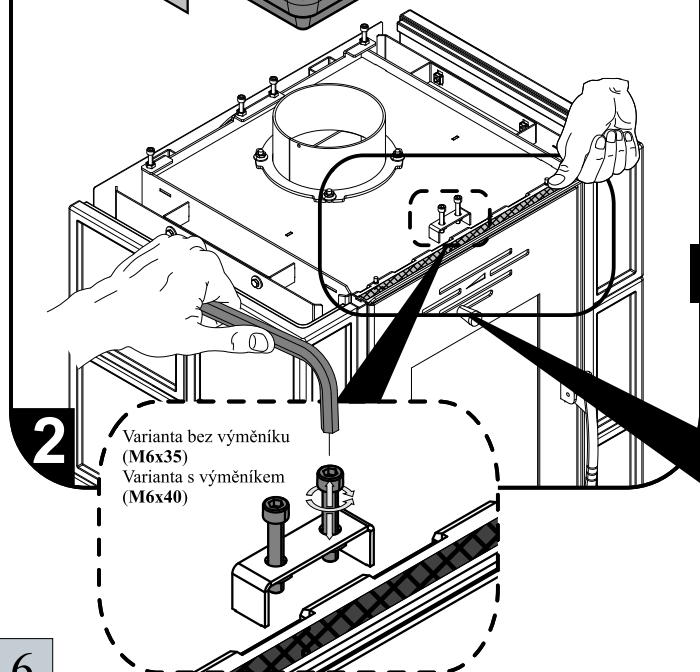

(+)

HAAS+SOHN

Montáž vymezovací šňůry horní římsy

6

(+)

HAAS+SOHN

Návod na montáž kachlí pro krbová kamna

Eboli/Empoli
Eboli AL/Empoli AL