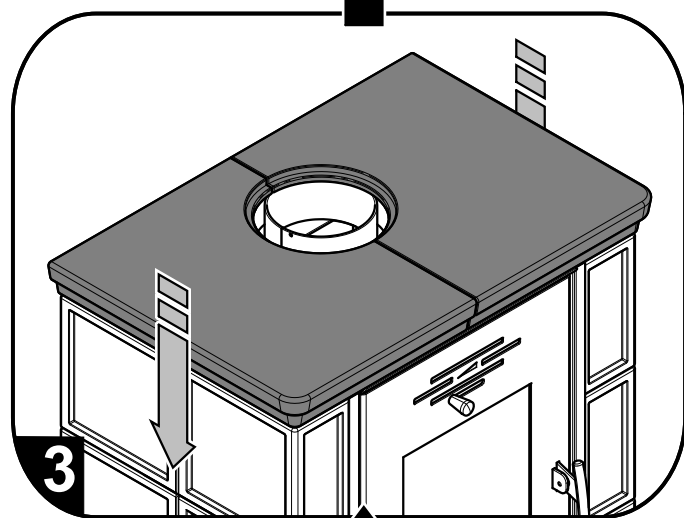

(+)

HAAS+SOHN

Montáž vymezovací šňůry horní římsy

6

(+)

HAAS+SOHN

Návod na montáž kachlí pro krbová kamna

Eboli/Empoli
Eboli AL/Empoli AL