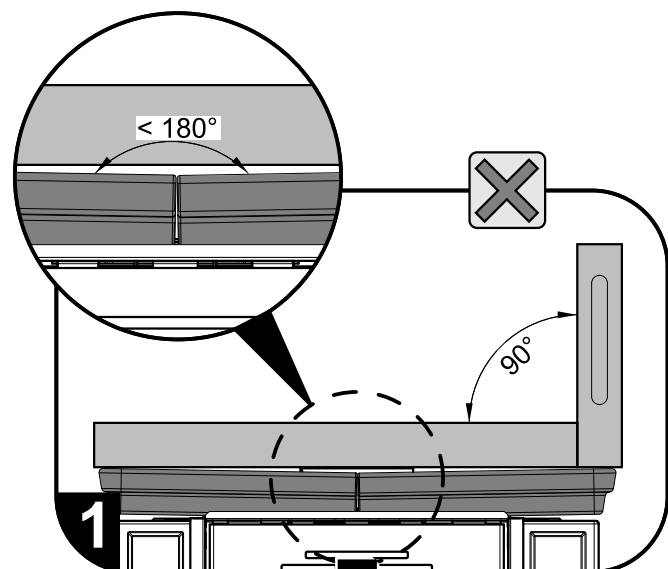

(+)

HAAS+SOHN

Montáž vymezovací šňůry horní římsy

6

(+)

HAAS+SOHN

Návod na montáž kachlí pro krbová kamna

Eboli/Empoli
Eboli AL/Empoli AL