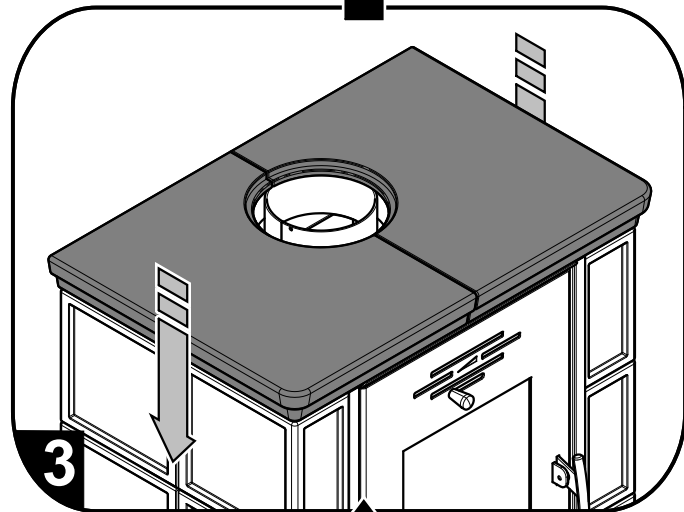

(+)

HAAS+SOHN

Montáž vymezovací šňůry horní římsy

6

(+)

HAAS+SOHN

Návod na montáž kachlí pro krbová kamna

Eboli/Empoli
Eboli AL/Empoli AL