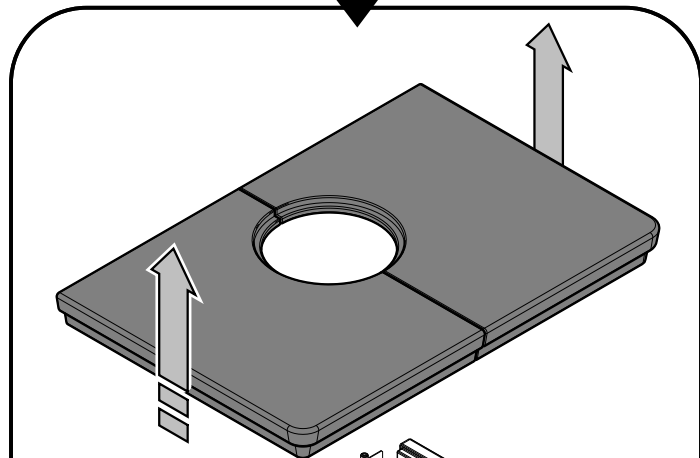

(+)

HAAS+SOHN

Montáž vymezovací šňůry horní římsy

6

(+)

HAAS+SOHN

Návod na montáž kachlí pro krbová kamna

Eboli/Empoli
Eboli AL/Empoli AL