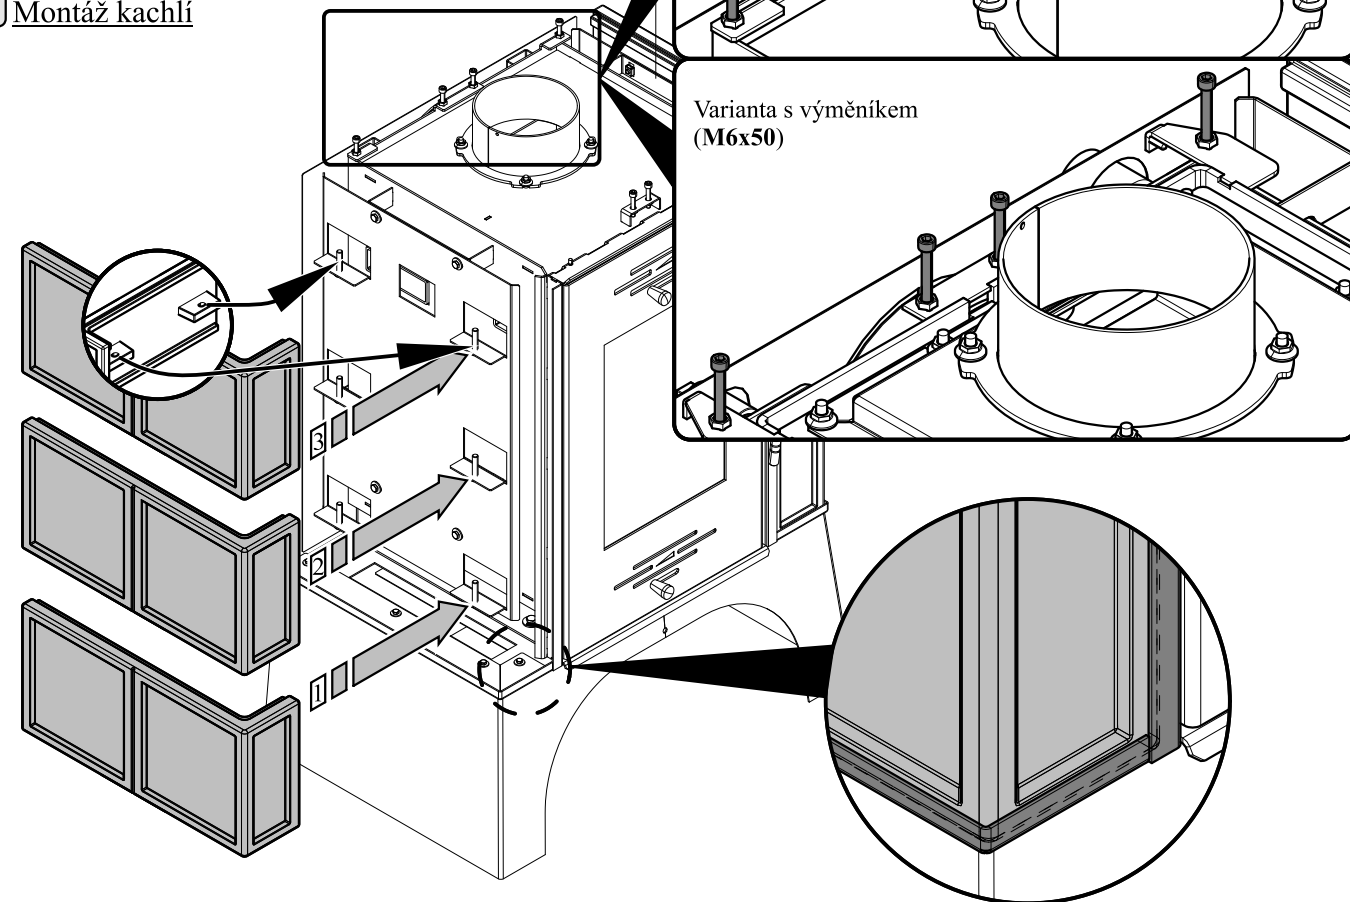

Montáž kachlí