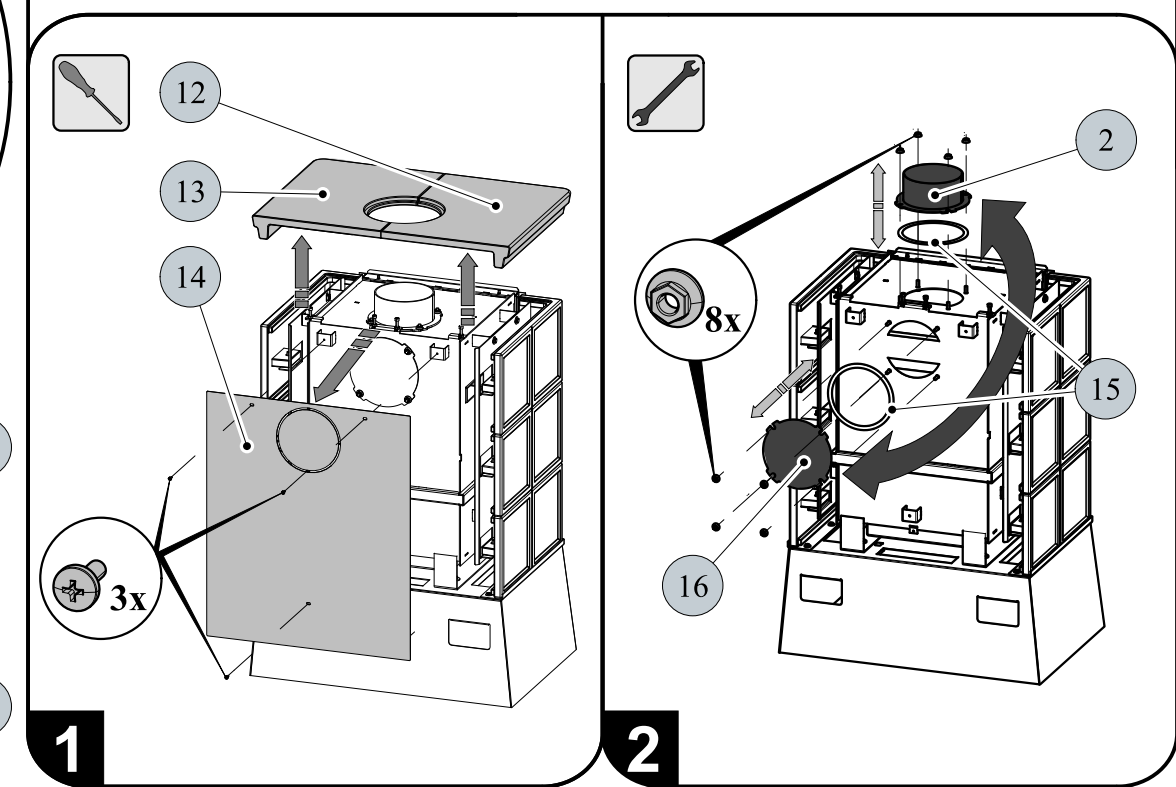

ZÁMĚNA KOUŘOVÉHO HRDLA

TECHNICKÝ POPIS :								
Poz.	Název	Číslo zboží	Poz.	Název	Číslo zboží	Poz.	Název	Číslo zboží
1	Dvířka topeniště/černá	0332215005300	13	Horní římsa - pravá/karamel (Eboli)	-	21	Clona střední - pevná	-
2	Hrdlo kouřovodu/černá	0470315005007	13	Horní římsa - pravá/hnědá (Eboli)	-	22	Clona horní - pevná	-
3	Popelník/černá	0431915006030	13	Horní římsa - pravá/zelená (Eboli)	-	A	Cihla 30x330x250	0431915105501
4	Zábrana/černá	0431915006040	14	Kryt zadní	0332215206110	B	Cihla 30x370x200	0431915105504
5	Rošt/černá	0020100130005	15	Těsnící šňůra kouřovodu 10x4 mm	0040210040005	C	Cihla 30x370x166	0431915105505
6	Regulátor primárního vzduchu/zlatý	0082010030005	16	Záslepka kouřovodu/černá	0470315007002	D	Cihla 30x330x115	0431915105502
7	Regulátor sekundárního vzduchu/zlatý	0082010030005	17	Držák šamotu/černá	0424917007501	E	Cihla 30x155x70	0431915105503
8	Výstup terciálního vzduchu	-	18	Kachle bok/bordeaux (Empoli)	0332215026101			
9	Pákový uzávěr dvířek topeniště/zlatý	0081010080005	18	Kachle bok/hnědá (Empoli)	0332215006101			
10	Žárovzdorné sklo (260x370)	0332215005304	18	Kachle bok/picasso (Empoli)	0332215036101			
11	Clona - volná (30x295x364)	0431915105701	18	Kachle bok/zelená (Empoli)	0332215016101			
12	Horní římsa - levá/bordeaux (Empoli)	0332215026102	18	Kachle bok/karamel (Eboli)	-			
12	Horní římsa - levá/hnědá (Empoli)	0332215006102	18	Kachle bok/hnědá (Eboli)	-			
12	Horní římsa - levá/picasso (Empoli)	0332215036102	18	Kachle bok/zelená (Eboli)	-			
12	Horní římsa - levá/zelená (Empoli)	0332215016102	19	Záslepka horní římsy/bordeaux (Empoli)	0332215026103			
12	Horní římsa - levá/karamel (Eboli)	-	19	Záslepka horní římsy/hnědá (Empoli)	0332215006103			
12	Horní římsa - levá/hnědá (Eboli)	-	19	Záslepka horní římsy/picasso (Empoli)	0332215036103			
12	Horní římsa - levá/zelená (Eboli)	-	19	Záslepka horní římsy/zelená (Empoli)	0332215016103			
13	Horní římsa - pravá/bordeaux (Empoli)	0332215026105	19	Záslepka horní římsy/karamel (Eboli)	-		Těsnící šňůra dveří 14 mm (2490 mm)	0040014140005
13	Horní římsa - pravá/hnědá (Empoli)	0332215006105	19	Záslepka horní římsy/hnědá (Eboli)	-		Těsnící šňůra skla 10x4 mm (1300 mm)	0040210040005
13	Horní římsa - pravá/picasso (Empoli)	0332215036105	19	Záslepka horní římsy/zelená (Eboli)	-		Těsnící šňůra držáků skla 8x2 mm (100 mm)	0040208020005
13	Horní římsa - pravá/zelená (Empoli)	0332215016105	20	Clona dolní - pevná	-		Těsnící šňůra kouřovodu 10x4 mm (960 mm)	0040210040005

Drobné nepřesnosti ve velikosti, pravouhlosti a rovinnosti ploch, rozdíly v odstínu a efektech glazury jsou nedílnou součástí tohoto keramického výrobku. Výskyt drobných vlasových trhlin v glazuře je přípustný a není považován za vadu!