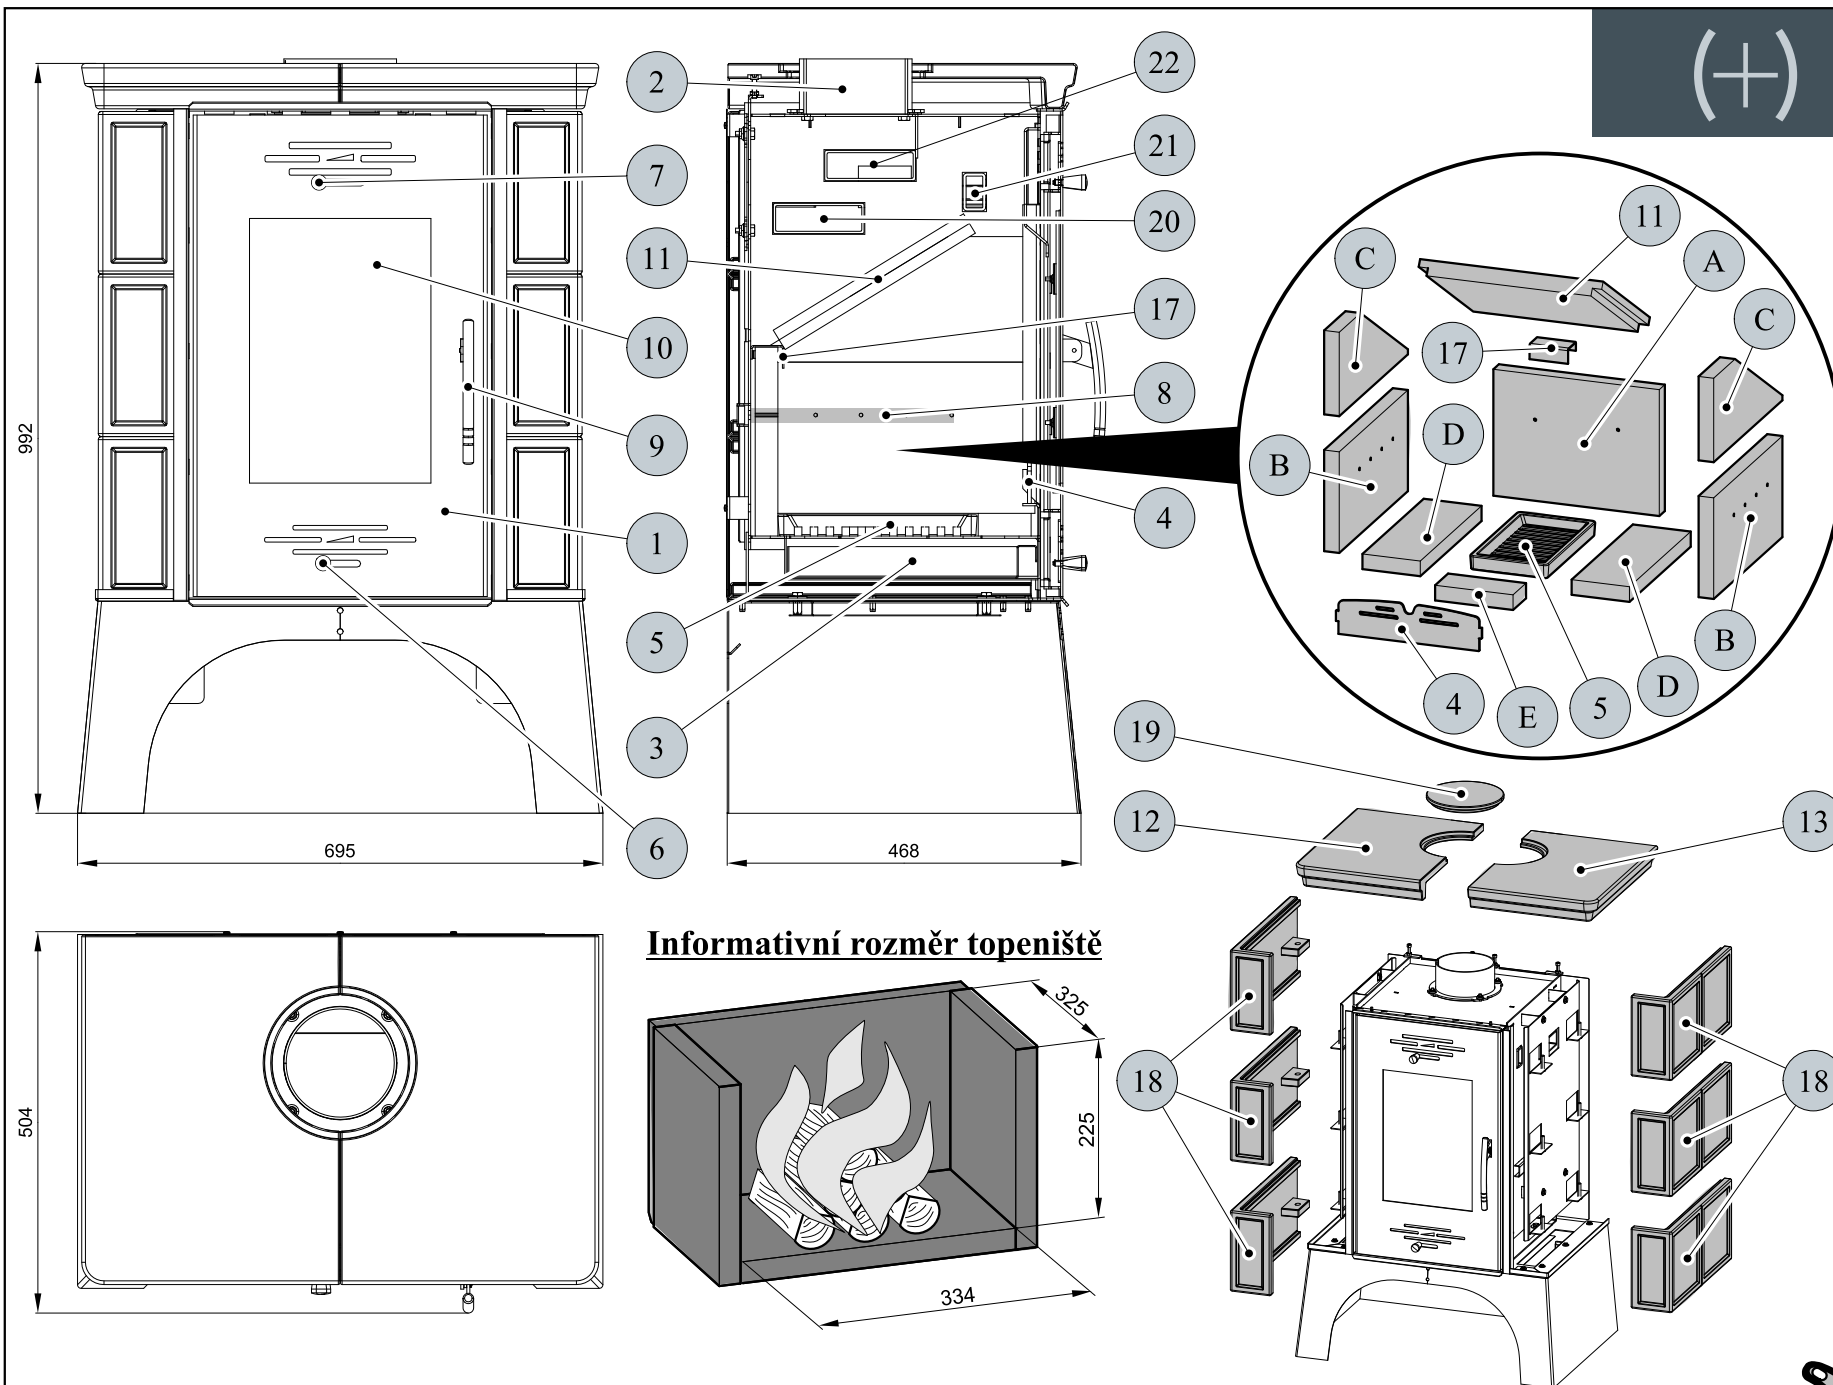

ZÁMĚNA KOUŘOVÉHO HRDLA