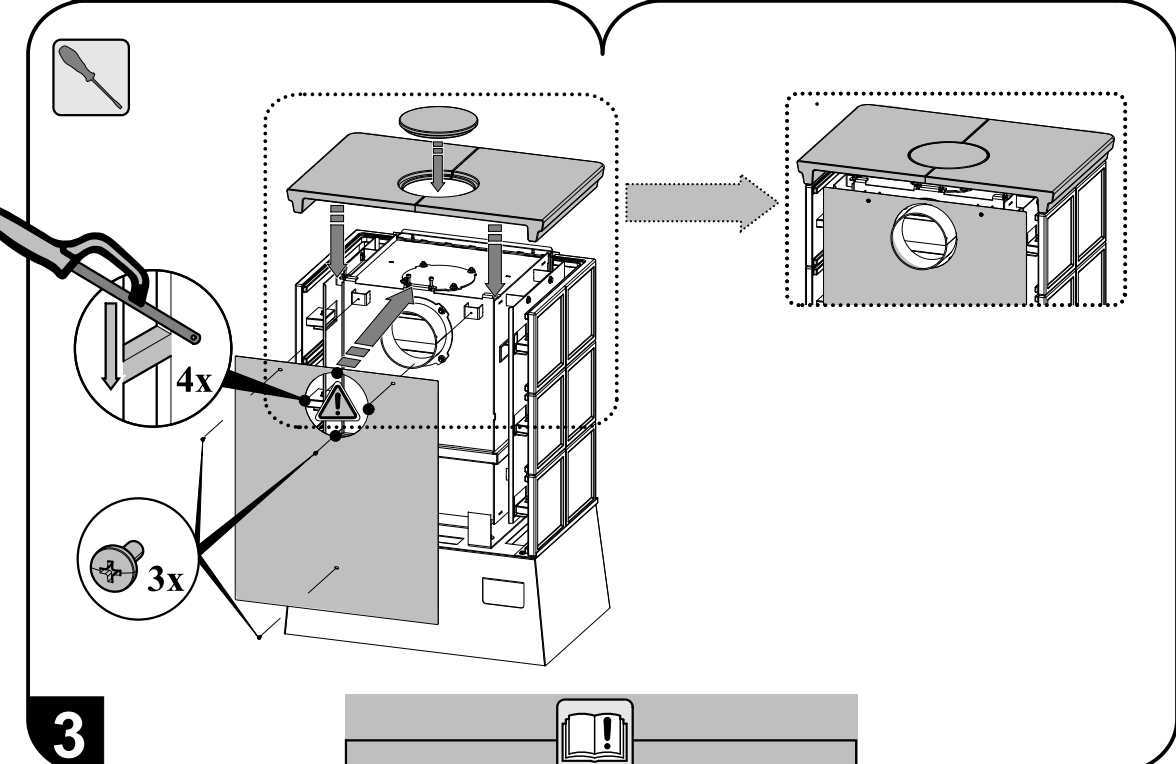

ZÁMĚNA KOUŘOVÉHO HRDLA

TECHNICKÝ POPIS :								
Poz.	Název	Číslo zboží	Poz.	Název	Číslo zboží	Poz.	Název	Číslo zboží
1	Dvířka topeniště/černá	0332215005300	13	Horní římsa - pravá/karamel (Eboli)	-	21	Clona střední - pevná	-
2	Hrdlo kouřovodu/černá	0470315005007	13	Horní římsa - pravá/hnědá (Eboli)	-	22	Clona horní - pevná	-
3	Popelník/černá	0431915006030	13	Horní římsa - pravá/zelená (Eboli)	-	A	Cihla 30x330x250	0431915105501
4	Zábrana/černá	0431915006040	14	Kryt zadní	0332215206110	B	Cihla 30x370x200	0431915105504
5	Rošt/černá	0020100130005	15	Těsnící šňůra kouřovodu 10x4 mm	0040210040005	C	Cihla 30x370x166	0431915105505
6	Regulátor primárního vzduchu/zlatý	0082010030005	16	Záslepka kouřovodu/černá	0470315007002	D	Cihla 30x330x115	0431915105502
7	Regulátor sekundárního vzduchu/zlatý	0082010030005	17	Držák šamotu/černá	0424917007501	E	Cihla 30x155x70	0431915105503
8	Výstup terciálního vzduchu	-	18	Kachle bok/bordeaux (Empoli)	0332215026101			
9	Pákový uzávěr dvířek topeniště/zlatý	0081010080005	18	Kachle bok/hnědá (Empoli)	0332215006101			
10	Žárovzdorné sklo (260x370)	0332215005304	18	Kachle bok/picasso (Empoli)	0332215036101			
11	Clona - volná (30x295x364)	0431915105701	18	Kachle bok/zelená (Empoli)	0332215016101			
12	Horní římsa - levá/bordeaux (Empoli)	0332215026102	18	Kachle bok/karamel (Eboli)	-			
12	Horní římsa - levá/hnědá (Empoli)	0332215006102	18	Kachle bok/hnědá (Eboli)	-			
12	Horní římsa - levá/picasso (Empoli)	0332215036102	18	Kachle bok/zelená (Eboli)	-			
12	Horní římsa - levá/zelená (Empoli)	0332215016102	19	Záslepka horní římsy/bordeaux (Empoli)	0332215026103			
12	Horní římsa - levá/karamel (Eboli)	-	19	Záslepka horní římsy/hnědá (Empoli)	0332215006103			
12	Horní římsa - levá/hnědá (Eboli)	-	19	Záslepka horní římsy/picasso (Empoli)	0332215036103			
12	Horní římsa - levá/zelená (Eboli)	-	19	Záslepka horní římsy/zelená (Empoli)	0332215016103			
13	Horní římsa - pravá/bordeaux (Empoli)	0332215026105	19	Záslepka horní římsy/karamel (Eboli)	-		Těsnící šňůra dveří 14 mm (2490 mm)	0040014140005
13	Horní římsa - pravá/hnědá (Empoli)	0332215006105	19	Záslepka horní římsy/hnědá (Eboli)	-		Těsnící šňůra skla 10x4 mm (1300 mm)	0040210040005
13	Horní římsa - pravá/picasso (Empoli)	0332215036105	19	Záslepka horní římsy/zelená (Eboli)	-		Těsnící šňůra držáků skla 8x2 mm (100 mm)	0040208020005
13	Horní římsa - pravá/zelená (Empoli)	0332215016105	20	Clona dolní - pevná	-		Těsnící šňůra kouřovodu 10x4 mm (960 mm)	0040210040005

Drobné nepřesnosti ve velikosti, pravouhlosti a rovinnosti ploch, rozdíly v odstínu a efektech glazury jsou nedílnou součástí tohoto keramického výrobku. Výskyt drobných vlasových trhlin v glazuře je přípustný a není považován za vadu!