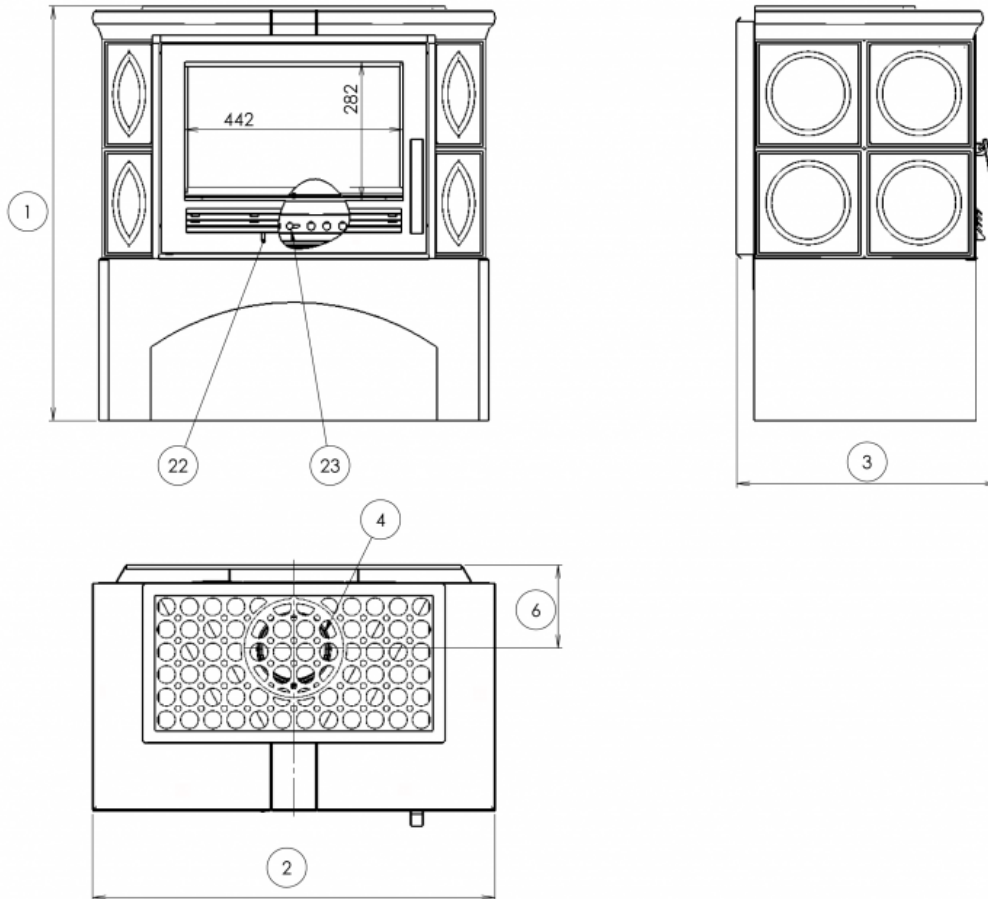

Rozměrový náčrt

Doplňující informace

1	výška	844 mm
2	šířka	820 mm
3	hloubka	530 mm
4	kouřovod	150 mm
6	vzdálenost osy horního kouřovodu	170 mm
9	ovládání primárního přívodu vzduchu - vpravo otevřeno	
10	ovládání sekundárního přívodu vzduchu - vpravo otevřeno