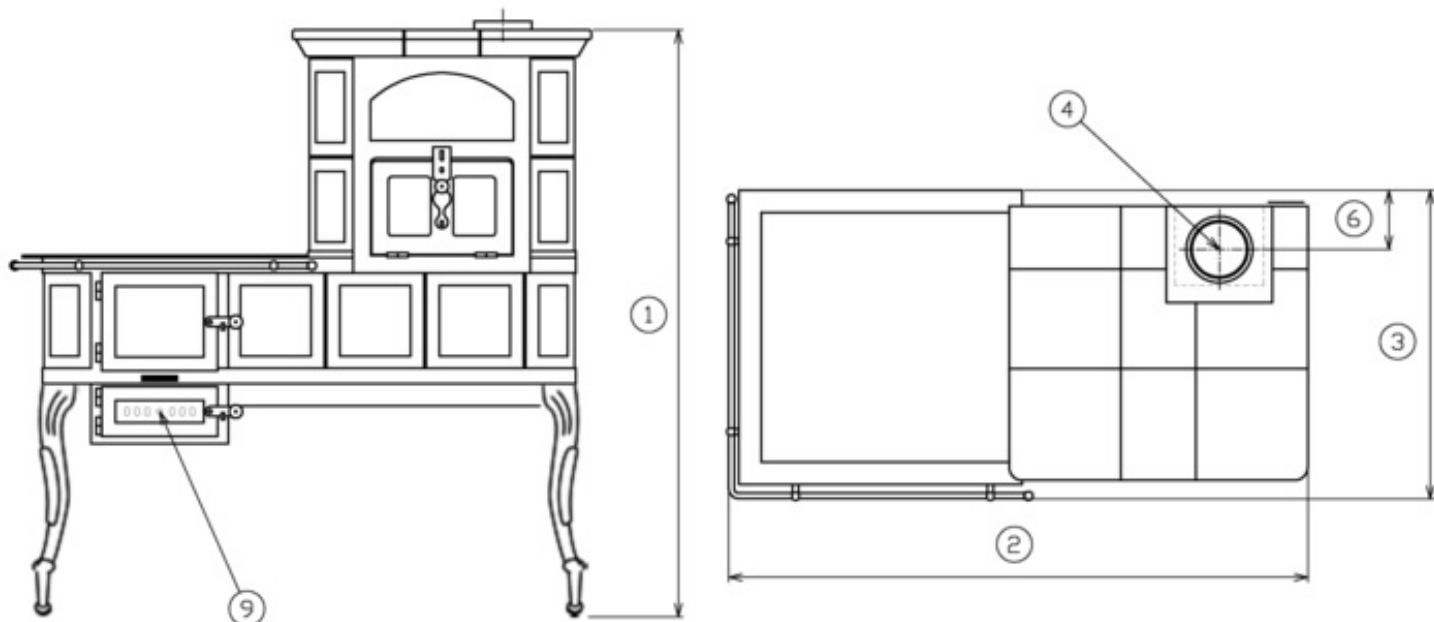

Rozměrový náčrt

Doplňující informace

1	výška	1285 mm
2	šířka	1310 mm
3	hloubka	705 mm
4	kouřovod	130 mm
6	vzdálenost osy horního kouřovodu	133,5 mm
9	ovládání primárního přívodu vzduchu - vpravo otevřeno