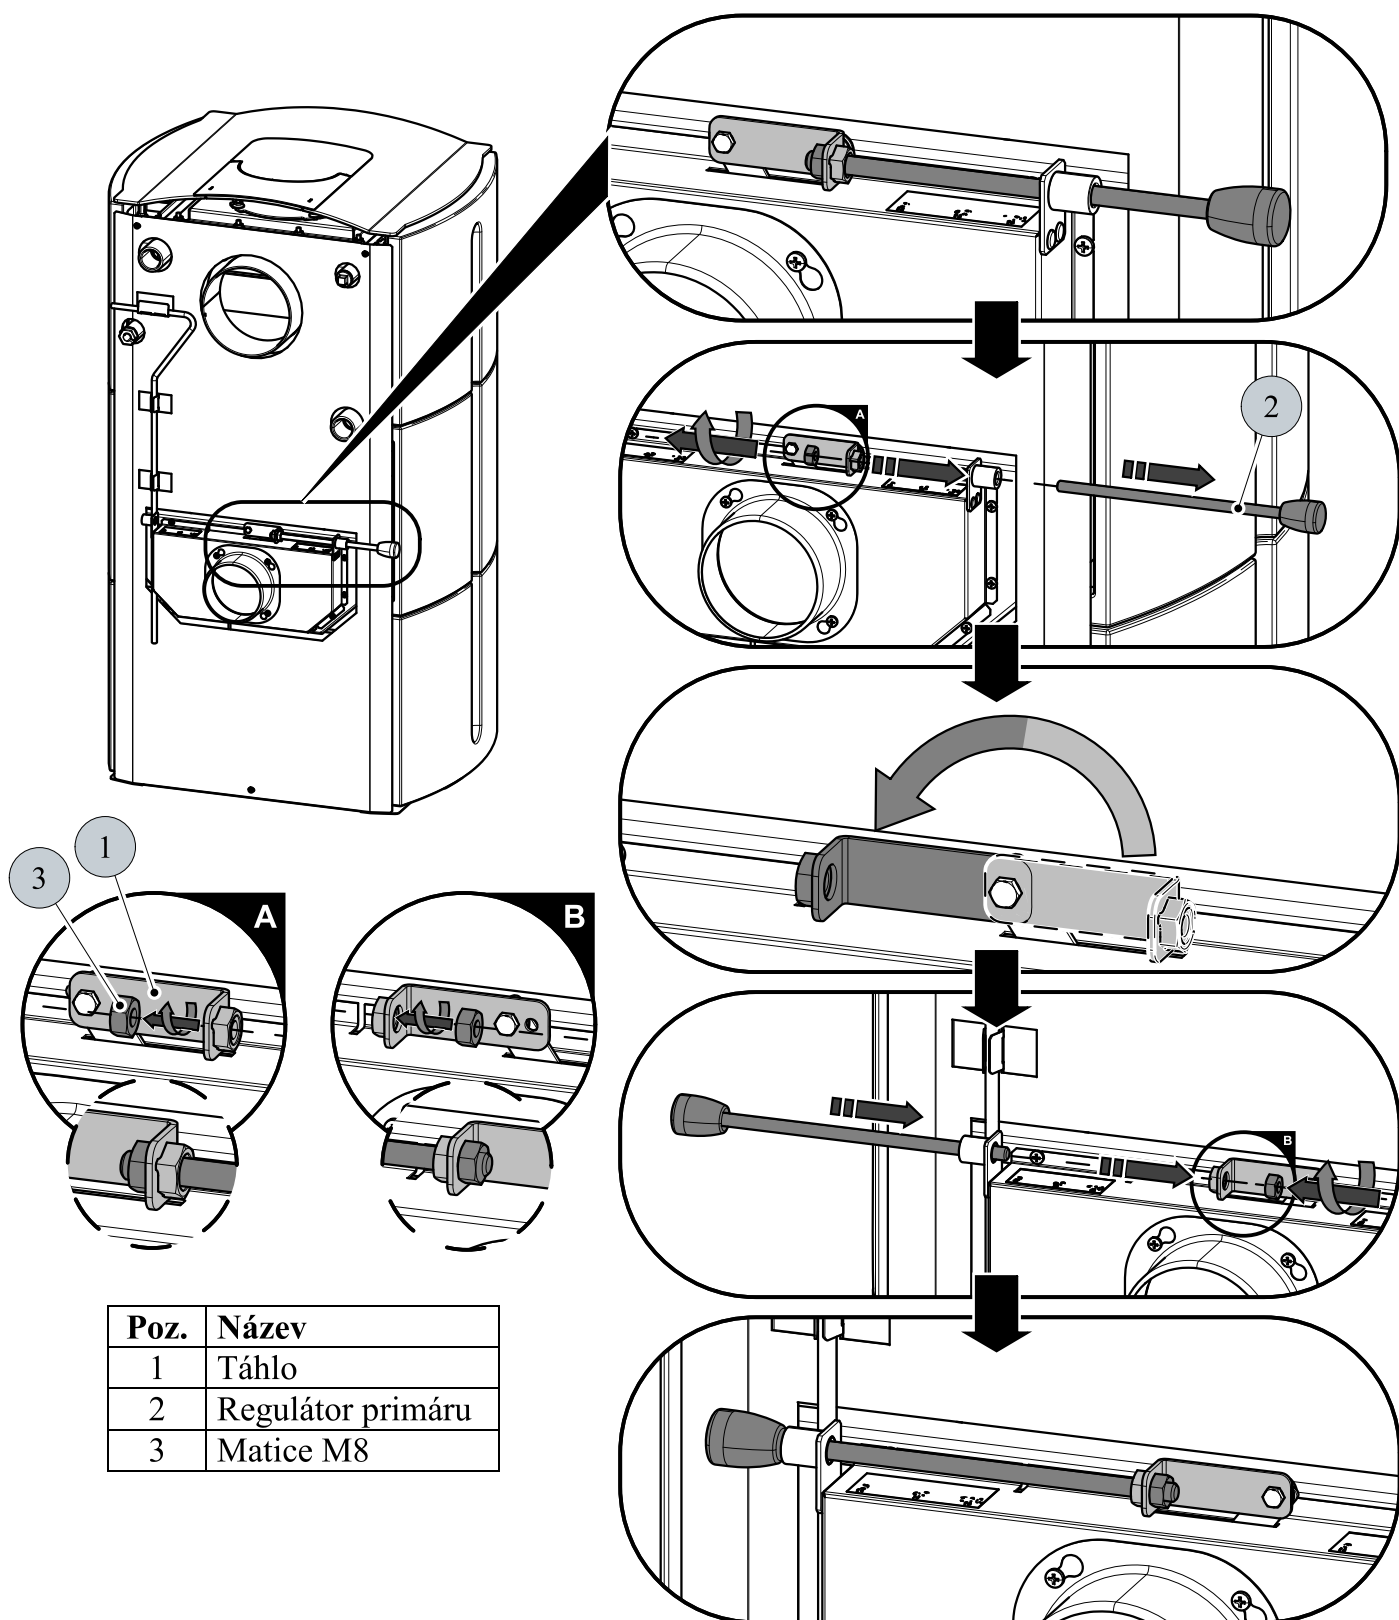

## Součástí dodávky pro krbová kamna Trino AL s výměníkem

Poz.	Název	
1	Technická dokumentace, záruční list	-
2	Chňapka	1 ks
3	Vymezovací šňůra kachlí	1200 mm
4	Záslepka víka	1 ks
5	Imbusový klíč	1 ks

**Postup pro změnu strany ovládání primárního vzduchu**

Poz.	Název
1	Táhlo
2	Regulátor primáru
3	Matice M8