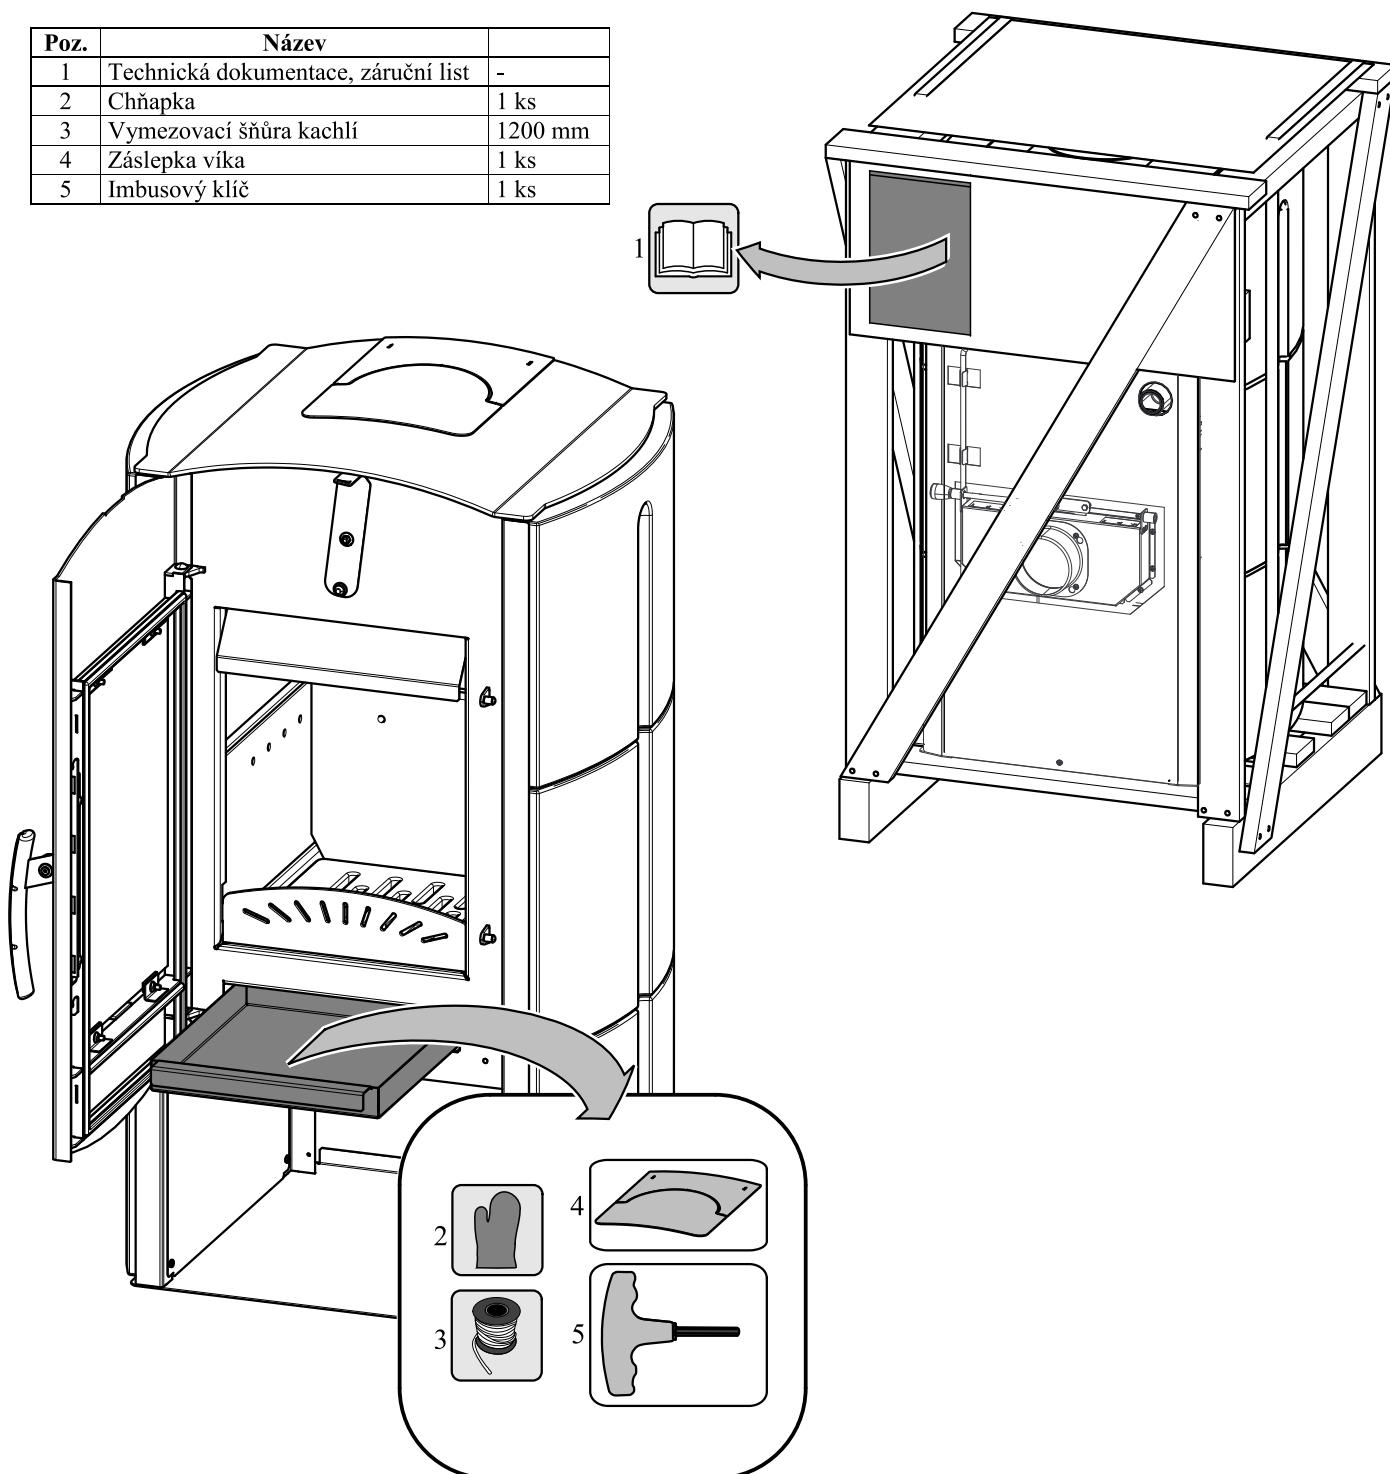

## Součástí dodávky pro krbová kamna Trino AL s výměníkem

Poz.	Název	
1	Technická dokumentace, záruční list	-
2	Chňapka	1 ks
3	Vymezovací šňůra kachlí	1200 mm
4	Záslepka víka	1 ks
5	Imbusový klíč	1 ks

**Postup pro změnu strany ovládání primárního vzduchu**

Poz.	Název
1	Táhlo
2	Regulátor primáru
3	Matice M8