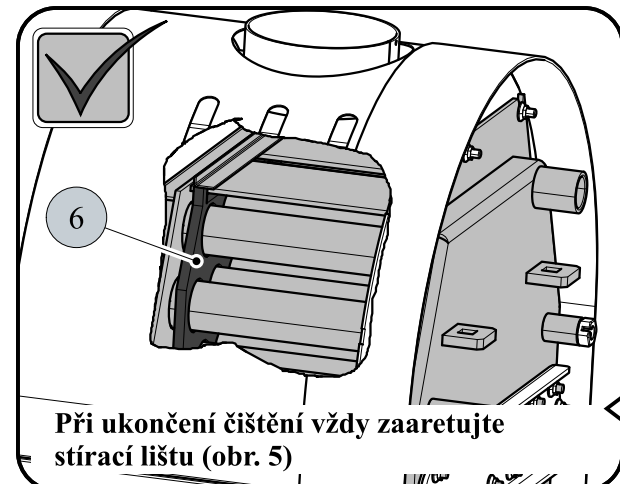

Součástí dodávky pro krbová kamna Nivala s výměníkem:

Návod na čištění výměníku (str. 2)

Poz.	Název	
1	Technická dokumentace, záruční list	-
2	Chňapka	1 ks
3	Imbusový klíč	1 ks

Při ukončení čištění vždy zaaretujte stírací lištu (obr. 5)

Nenechávejte stírací lištu nad plamenem a otvor (a, obr. 4) volně průchodný

Čištění stírací lištou (poz. 6) se doporučuje provádět minimálně 1x za týden a podle způsobu provozu i častěji.

Kusovník			
Poz.	Název	Číslo zboží	Poznámka
1	Táhlo čištění/černá	0431915006080	
1	Táhlo čištění/antracit	0431915005080	
2	Imbusový klíč 6mm	9001700060005	je součástí dodávky
3	Šroub M8x80	0030030800805	
4	Kryt čistícího otvoru/černá	0432317005073	
4	Kryt čistícího otvoru/antracit	0432317006073	
5	Těsnění čistícího otvoru	0432317005071	
6	Stírací lišta		