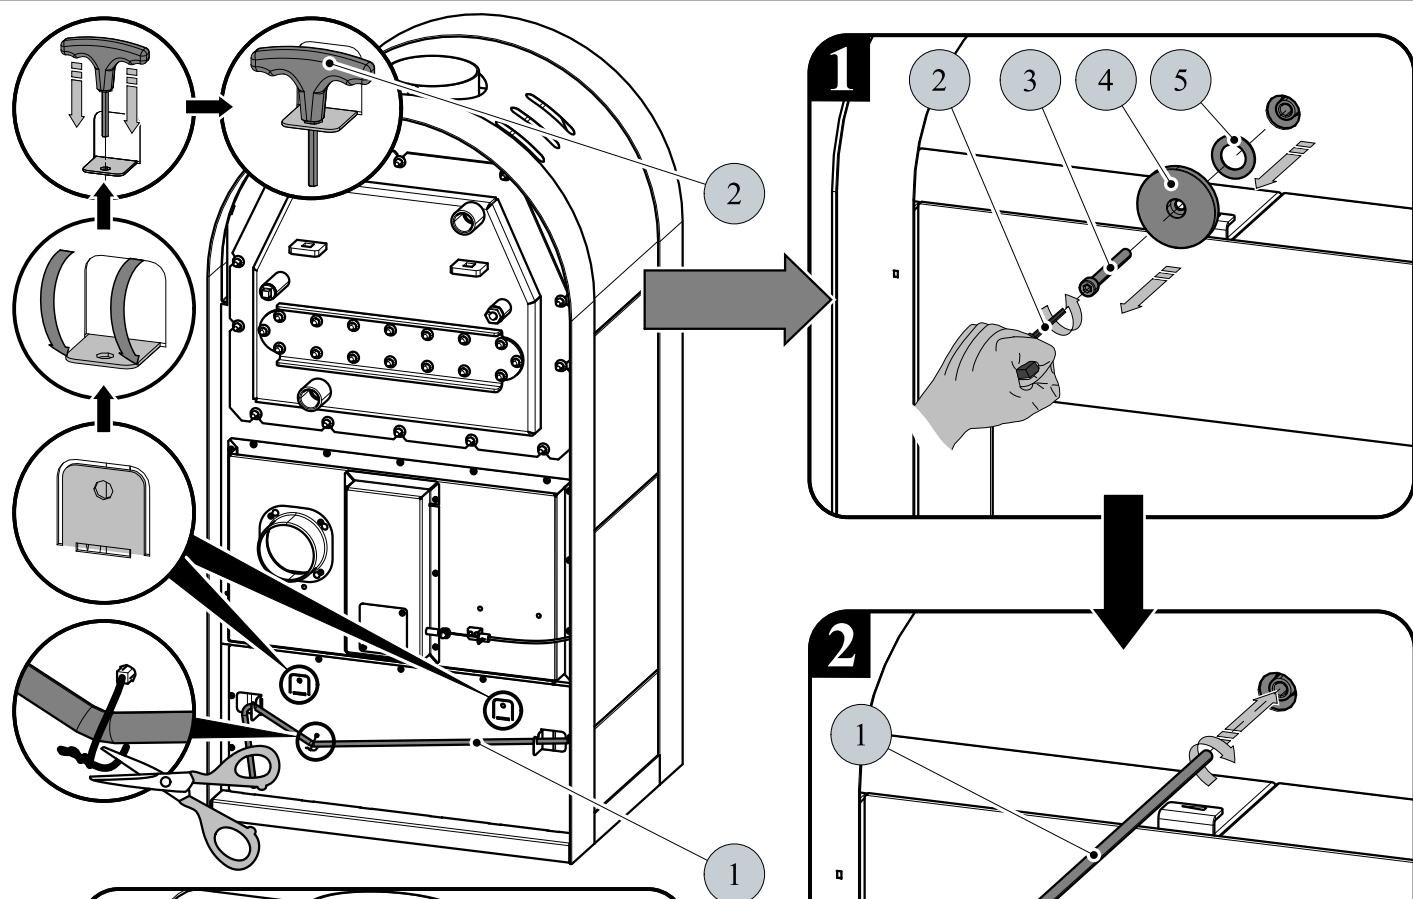

Součástí dodávky pro krbová kamna Nivala s výměníkem:

Návod na čištění výměníku (str. 2)

Poz.	Název	
1	Technická dokumentace, záruční list	-
2	Chňapka	1 ks
3	Imbusový klíč	1 ks

Při ukončení čištění vždy zaaretujte stírací lištu (obr. 5)

Nenechávejte stírací lištu nad plamenem a otvor (a, obr. 4) volně průchodný

Čištění stírací lištou (poz. 6) se doporučuje provádět minimálně 1x za týden a podle způsobu provozu i častěji.

Kusovník			
Poz.	Název	Číslo zboží	Poznámka
1	Táhlo čištění/černá	0431915006080	
1	Táhlo čištění/antracit	0431915005080	
2	Imbusový klíč 6mm	9001700060005	je součástí dodávky
3	Šroub M8x80	0030030800805	
4	Kryt čistícího otvoru/černá	0432317005073	
4	Kryt čistícího otvoru/antracit	0432317006073	
5	Těsnění čistícího otvoru	0432317005071	
6	Stírací lišta		