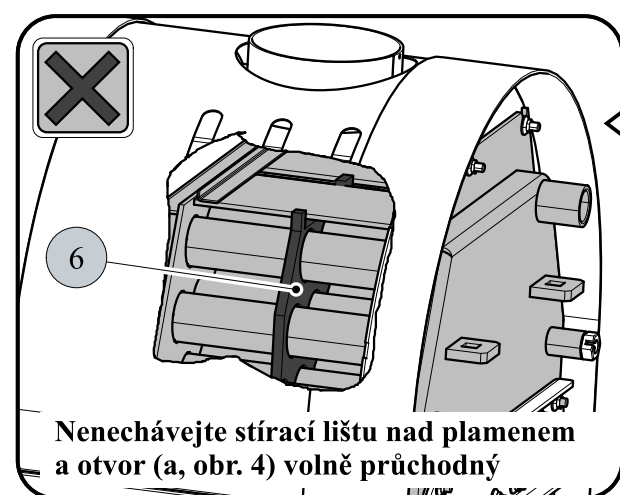

Součástí dodávky pro krbová kamna Nivala s výměníkem:

Návod na čištění výměníku (str. 2)

Poz.	Název	
1	Technická dokumentace, záruční list	-
2	Chňapka	1 ks
3	Imbusový klíč	1 ks

Při ukončení čištění vždy zaaretujte stírací lištu (obr. 5)

Nenechávejte stírací lištu nad plamenem a otvor (a, obr. 4) volně průchodný

Čištění stírací lištou (poz. 6) se doporučuje provádět minimálně 1x za týden a podle způsobu provozu i častěji.

Kusovník			
Poz.	Název	Číslo zboží	Poznámka
1	Táhlo čištění/černá	0431915006080	
1	Táhlo čištění/antracit	0431915005080	
2	Imbusový klíč 6mm	9001700060005	je součástí dodávky
3	Šroub M8x80	0030030800805	
4	Kryt čistícího otvoru/černá	0432317005073	
4	Kryt čistícího otvoru/antracit	0432317006073	
5	Těsnění čistícího otvoru	0432317005071	
6	Stírací lišta		