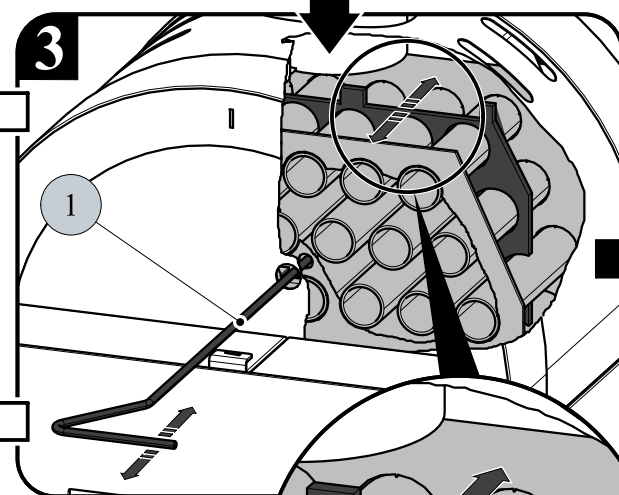

Součástí dodávky pro krbová kamna Nivala s výměníkem:

Návod na čištění výměníku (str. 2)

Poz.	Název	
1	Technická dokumentace, záruční list	-
2	Chňapka	1 ks
3	Imbusový klíč	1 ks

Při ukončení čištění vždy zaaretujte stírací lištu (obr. 5)

Nenechávejte stírací lištu nad plamenem a otvor (a, obr. 4) volně průchodný

Čištění stírací lištou (poz. 6) se doporučuje provádět minimálně 1x za týden a podle způsobu provozu i častěji.

Kusovník			
Poz.	Název	Číslo zboží	Poznámka
1	Táhlo čištění/černá	0431915006080	
1	Táhlo čištění/antracit	0431915005080	
2	Imbusový klíč 6mm	9001700060005	je součástí dodávky
3	Šroub M8x80	0030030800805	
4	Kryt čistícího otvoru/černá	0432317005073	
4	Kryt čistícího otvoru/antracit	0432317006073	
5	Těsnění čistícího otvoru	0432317005071	
6	Stírací lišta		