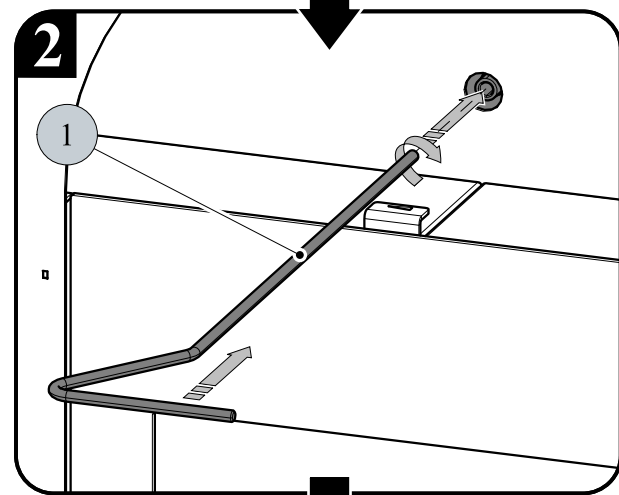

Při ukončení čištění vždy zaaretujte stírací lištu (obr. 5)