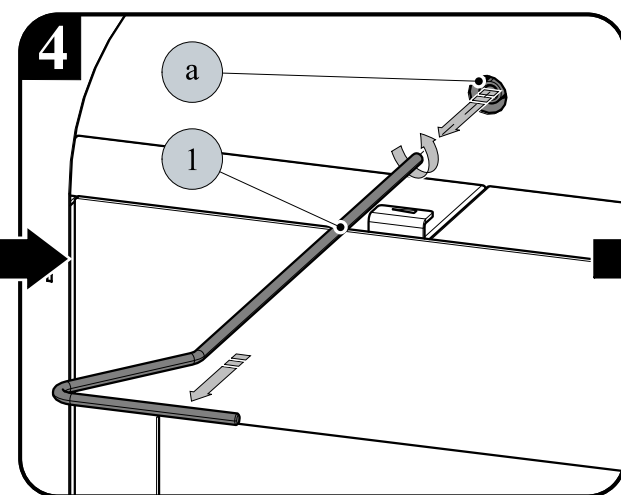

Při ukončení čištění vždy zaaretujte stírací lištu (obr. 5)