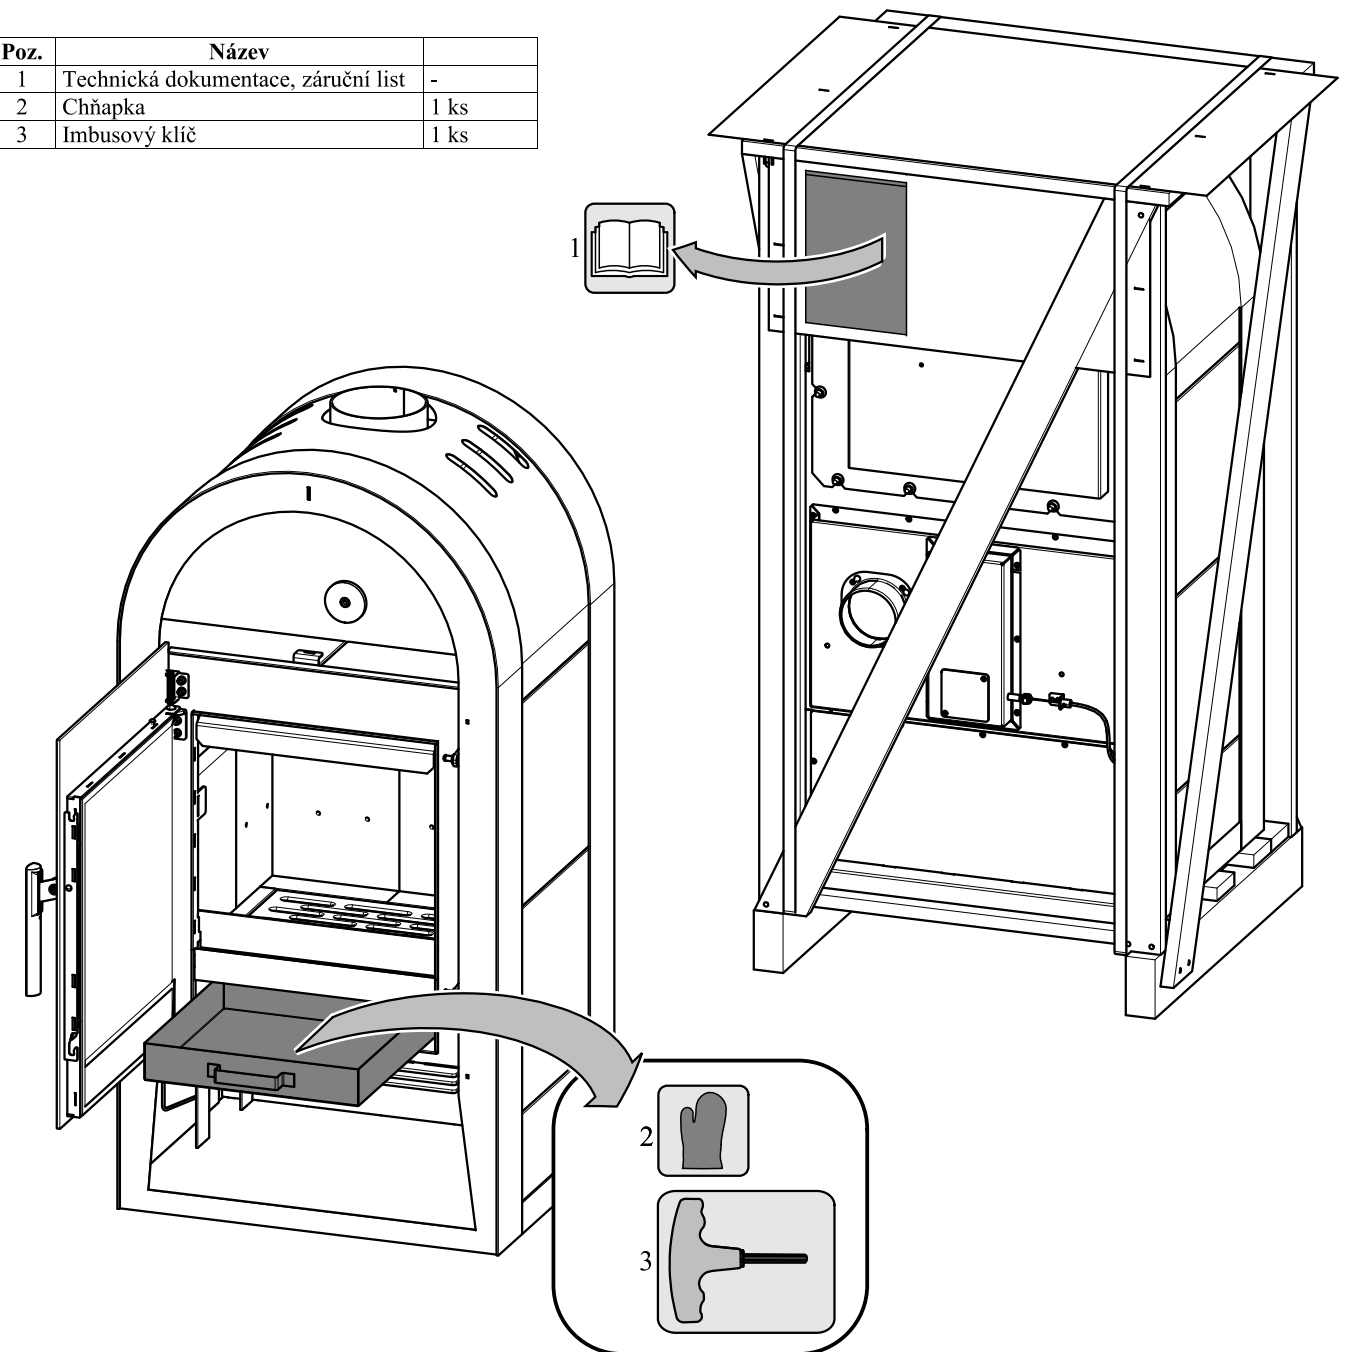

Součástí dodávky pro krbová kamna Nivala s výměníkem:

Návod na čištění výměníku (str. 2)

Poz.	Název	
1	Technická dokumentace, záruční list	-
2	Chňapka	1 ks
3	Imbusový klíč	1 ks

Při ukončení čištění vždy zaaretujte stírací lištu (obr. 5)

Nenechávejte stírací lištu nad plamenem a otvor (a, obr. 4) volně průchodný

Čištění stírací lištou (poz. 6) se doporučuje provádět minimálně 1x za týden a podle způsobu provozu i častěji.

Kusovník			
Poz.	Název	Číslo zboží	Poznámka
1	Táhlo čištění/černá	0431915006080	
1	Táhlo čištění/antracit	0431915005080	
2	Imbusový klíč 6mm	9001700060005	je součástí dodávky
3	Šroub M8x80	0030030800805	
4	Kryt čistícího otvoru/černá	0432317005073	
4	Kryt čistícího otvoru/antracit	0432317006073	
5	Těsnění čistícího otvoru	0432317005071	
6	Stírací lišta		