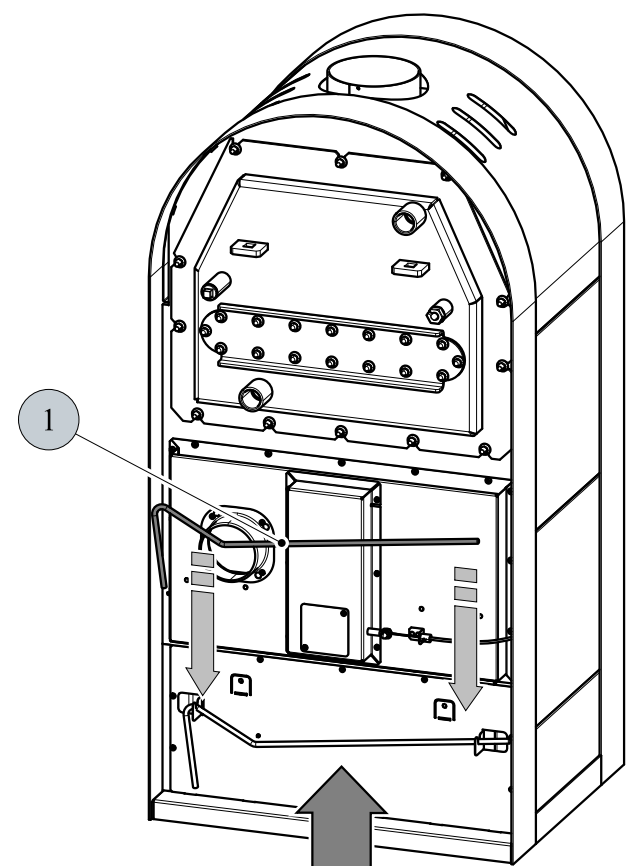

Součástí dodávky pro krbová kamna Nivala s výměníkem:

Návod na čištění výměníku (str. 2)

Poz.	Název	
1	Technická dokumentace, záruční list	-
2	Chňapka	1 ks
3	Imbusový klíč	1 ks

Při ukončení čištění vždy zaaretujte stírací lištu (obr. 5)

Nenechávejte stírací lištu nad plamenem a otvor (a, obr. 4) volně průchodný

Čištění stírací lištou (poz. 6) se doporučuje provádět minimálně 1x za týden a podle způsobu provozu i častěji.

Kusovník			
Poz.	Název	Číslo zboží	Poznámka
1	Táhlo čištění/černá	0431915006080	
1	Táhlo čištění/antracit	0431915005080	
2	Imbusový klíč 6mm	9001700060005	je součástí dodávky
3	Šroub M8x80	0030030800805	
4	Kryt čistícího otvoru/černá	0432317005073	
4	Kryt čistícího otvoru/antracit	0432317006073	
5	Těsnění čistícího otvoru	0432317005071	
6	Stírací lišta		