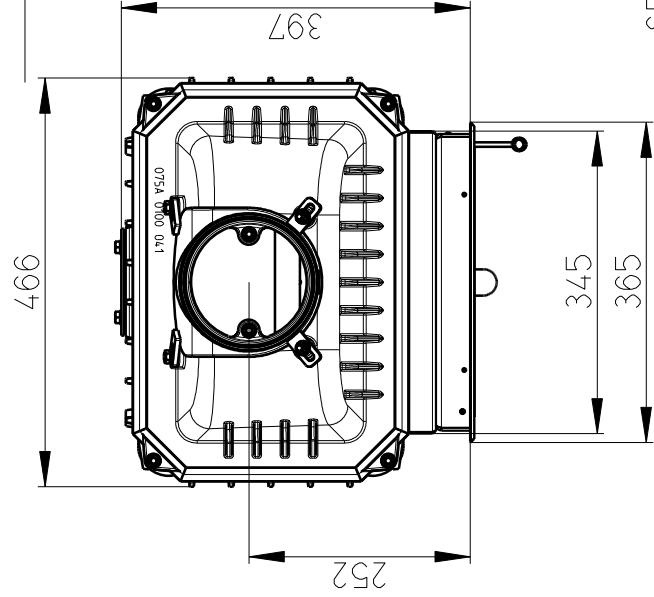

Rozmery v mm; Maße in mm

KV 075 01 - 075B  
126 kg

PRIMARNI VZDUCH  
Primärluft  
UND  
SEKUNDARNI VZDUCH  
Sekundärluft