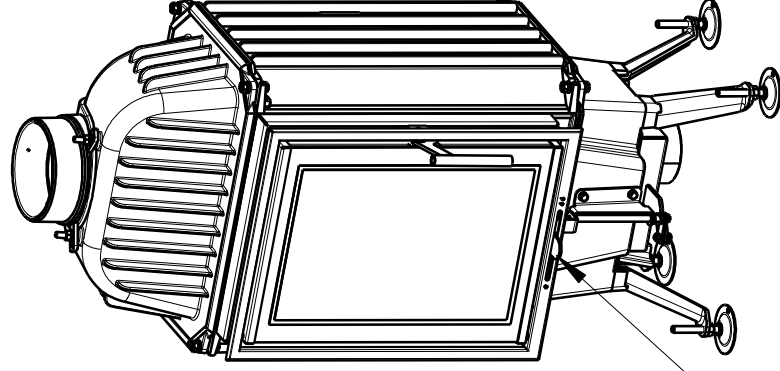

Rozmery v mm; Maße in mm

KV 075 01 - 075B  
126 kg

PRIMARNI VZDUCH  
Primärluft  
UND  
SEKUNDARNI VZDUCH  
Sekundärluft