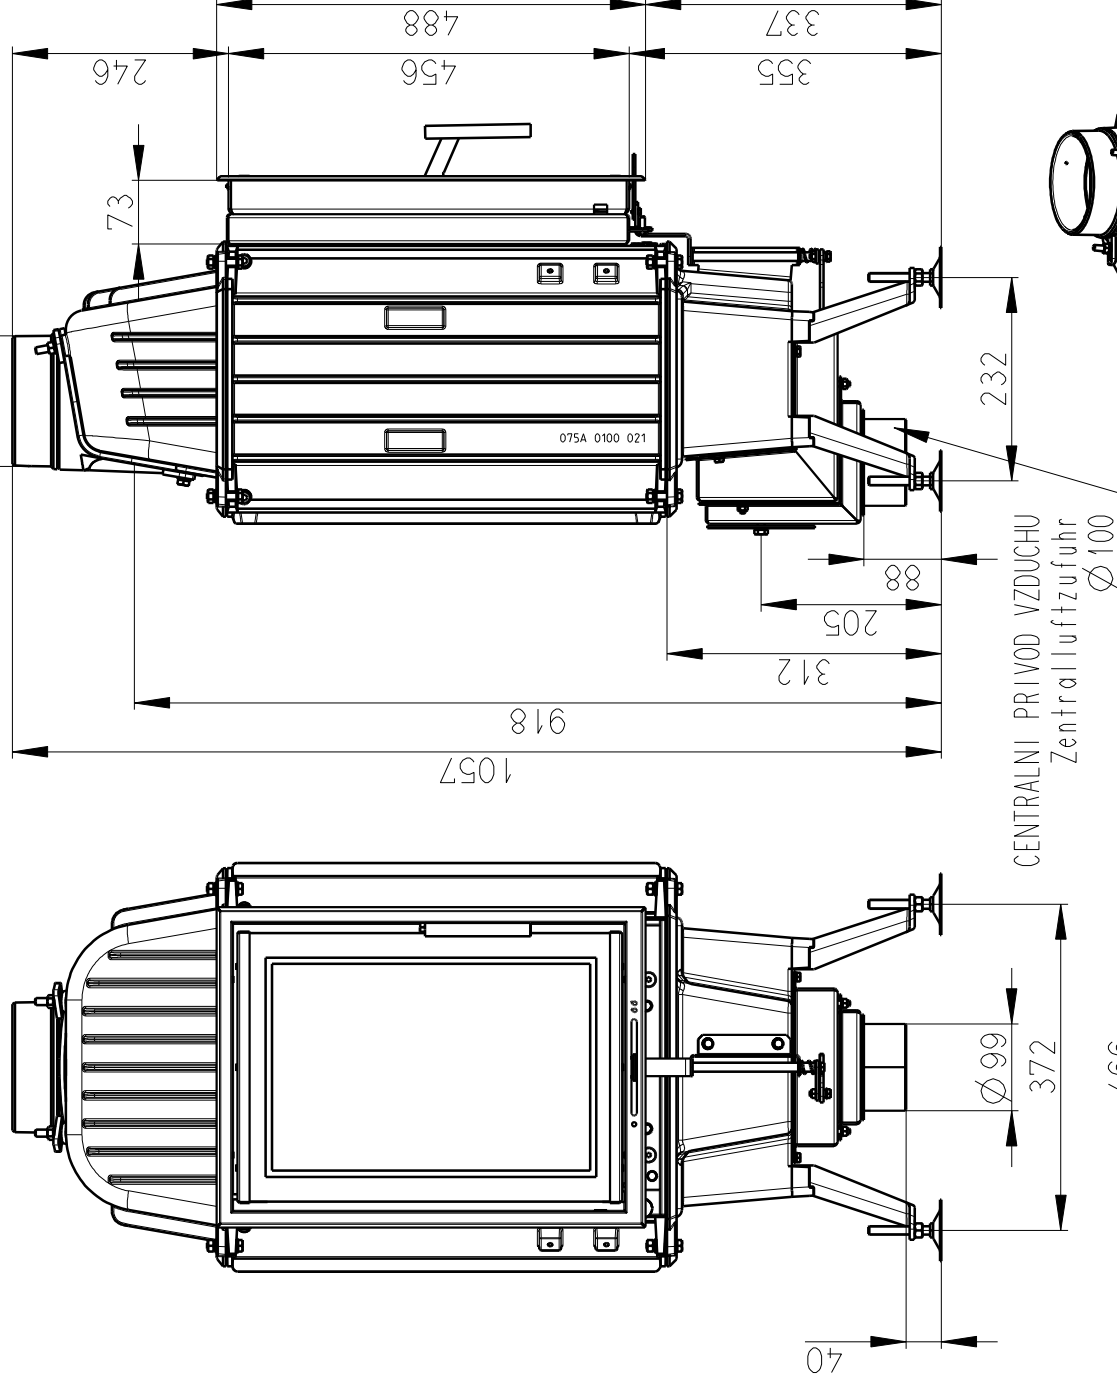

Rozmery v mm; Maße in mm

KV 075 01 - 075B  
126 kg

PRIMARNI VZDUCH  
Primärluft  
UND  
SEKUNDARNI VZDUCH  
Sekundärluft