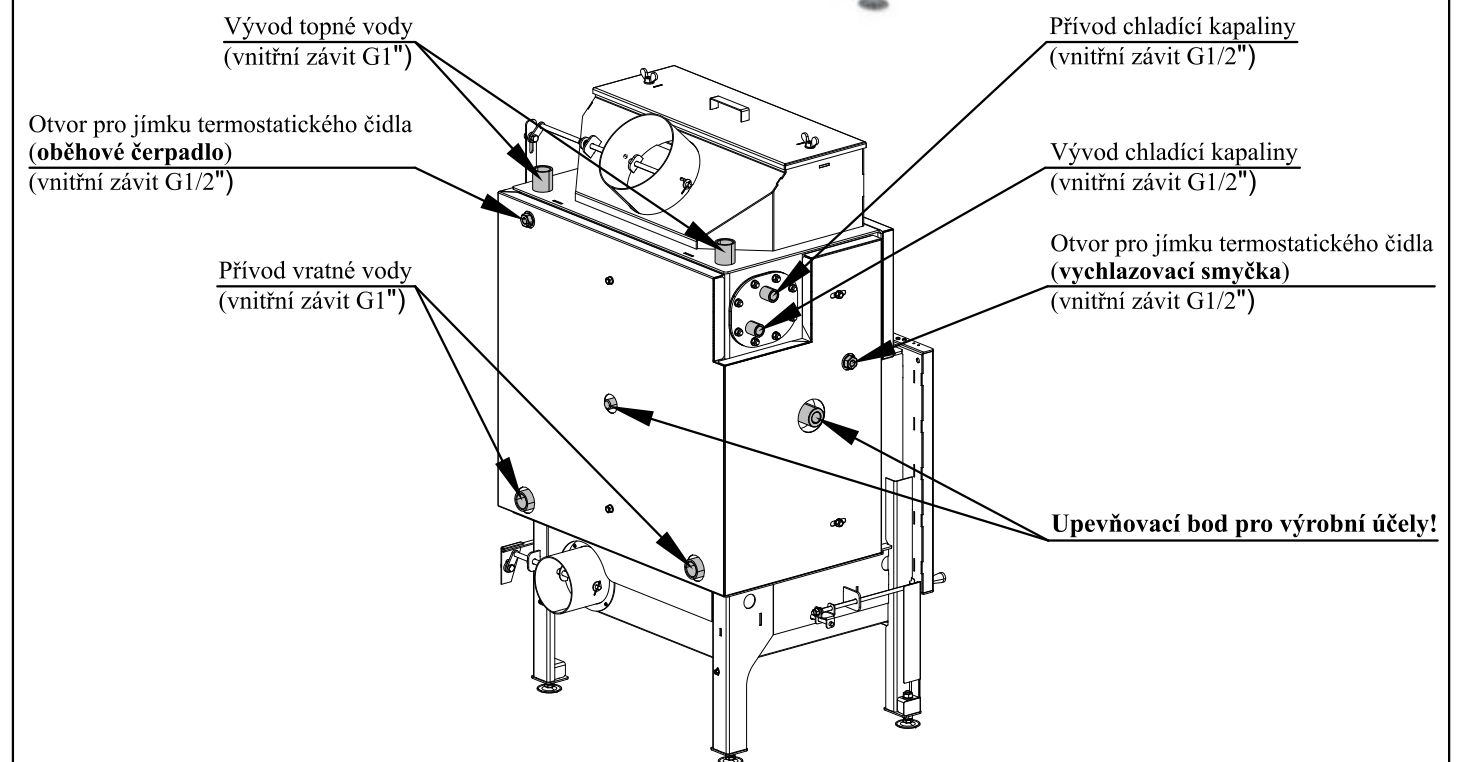

ROZMĚROVÉ SCHEMA KRBOVÉ VLOŽKY S INSTALACÍ KOLENA ODTAHU SPALIN DODÁVANÉHO JAKO ZVLÁŠTNÍ PŘÍSLUŠENSTVÍ

INFORMATIVNÍ ROZMĚROVÉ SCHEMA KRBOVÉ VLOŽKY S INSTALACÍ TRUBKY ODTAHU SPALIN DODÁVANÉHO JAKO ZVLÁŠTNÍ PŘÍSLUŠENSTVÍ

Technický list pro krbovou vložku Vesuvio 20kW, 18kW, 15kW

Informativní rozměr topeniště

TECHNICKÝ POPIS :					
Poz.	Název	Číslo zboží	Poz.	Název	Číslo zboží
1	Dvířka topeniště/antracit	0619018005300	A	Cihla 30x35x300	0619018005501
2	Hrdlo kouřovodu/antracit	-	B	Cihla 30x120x320	0619018005502
3	Popelník/antracit	0619018005600	C	Cihla 30x43x224	0619018005503
4	Zábrana/antracit	0619018005700	D	Cihla 30x35x105	0619018005504
5	Rošt/antracit	0020100100005	E	Cihla 30x35x105	0619018005505
6	Regulátor primárního vzduchu/chrom.	0082020030005			
7	Regulátor sekundárního vzduchu	-			
8	Regulátor externího přívodu vzduchu/chrom.	0082020030005			
9	Regulátor komínové klapky	0082020030005			
10	Výstup terciálního vzduchu	-			
11	Pákový uzávěr dvířek topeniště/chrom.	0619018005315			
12	Žárovzdorné sklo (373x550)	0619018005310			
13	Vrchní víko	0619018005065			
14	Externí přívod vzduchu	0619018006515			
15	Vychlazovací smyčka	0619018006010			
16	Těsnění smyčky	0619018006012			
17	Stavěcí šroub	0619018005060			
				Těsnící šňůra dveří 10 mm (2650 mm)	0040010100005
				Těsnící šňůra skla 10x4 mm (1800 mm)	0040210040005
				Těsnící šňůra držáků skla 8x2 mm (600 mm)	0040208020005
				Těsnící šňůra vrchního víka 10 mm (1585 mm)	0040010100005