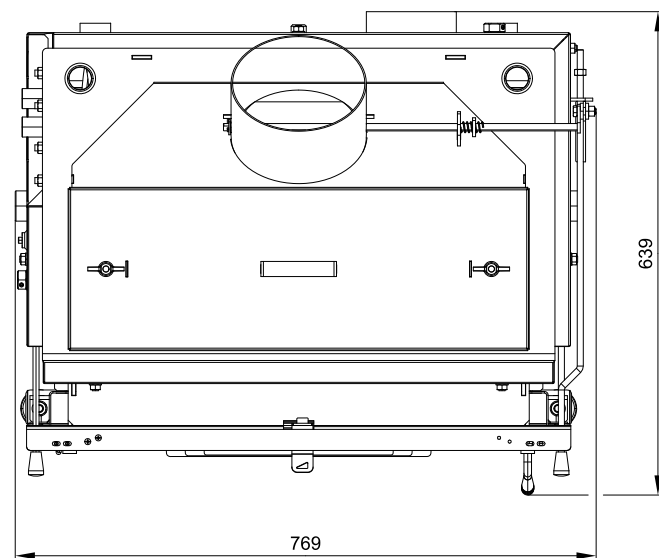

ROZMĚROVÉ SCHEMA KRBOVÉ VLOŽKY S INSTALACÍ KOLENA ODTAHU SPALIN DODÁVANÉHO JAKO ZVLÁŠTNÍ PŘÍSLUŠENSTVÍ

INFORMATIVNÍ ROZMĚROVÉ SCHEMA KRBOVÉ VLOŽKY S INSTALACÍ TRUBKY ODTAHU SPALIN DODÁVANÉHO JAKO ZVLÁŠTNÍ PŘÍSLUŠENSTVÍ

Technický list pro krbovou vložku Vesuvio 20kW, 18kW, 15kW

Informativní rozměr topeniště

TECHNICKÝ POPIS :					
Poz.	Název	Číslo zboží	Poz.	Název	Číslo zboží
1	Dvířka topeniště/antracit	0619018005300	A	Cihla 30x35x300	0619018005501
2	Hrdlo kouřovodu/antracit	-	B	Cihla 30x120x320	0619018005502
3	Popelník/antracit	0619018005600	C	Cihla 30x43x224	0619018005503
4	Zábrana/antracit	0619018005700	D	Cihla 30x35x105	0619018005504
5	Rošt/antracit	0020100100005	E	Cihla 30x35x105	0619018005505
6	Regulátor primárního vzduchu/chrom.	0082020030005			
7	Regulátor sekundárního vzduchu	-			
8	Regulátor externího přívodu vzduchu/chrom.	0082020030005			
9	Regulátor komínové klapky	0082020030005			
10	Výstup terciálního vzduchu	-			
11	Pákový uzávěr dvířek topeniště/chrom.	0619018005315			
12	Žárovzdorné sklo (373x550)	0619018005310			
13	Vrchní víko	0619018005065			
14	Externí přívod vzduchu	0619018006515			
15	Vychlazovací smyčka	0619018006010			
16	Těsnění smyčky	0619018006012			
17	Stavěcí šroub	0619018005060			
				Těsnící šňůra dveří 10 mm (2650 mm)	0040010100005
				Těsnící šňůra skla 10x4 mm (1800 mm)	0040210040005
				Těsnící šňůra držáků skla 8x2 mm (600 mm)	0040208020005
				Těsnící šňůra vrchního víka 10 mm (1585 mm)	0040010100005