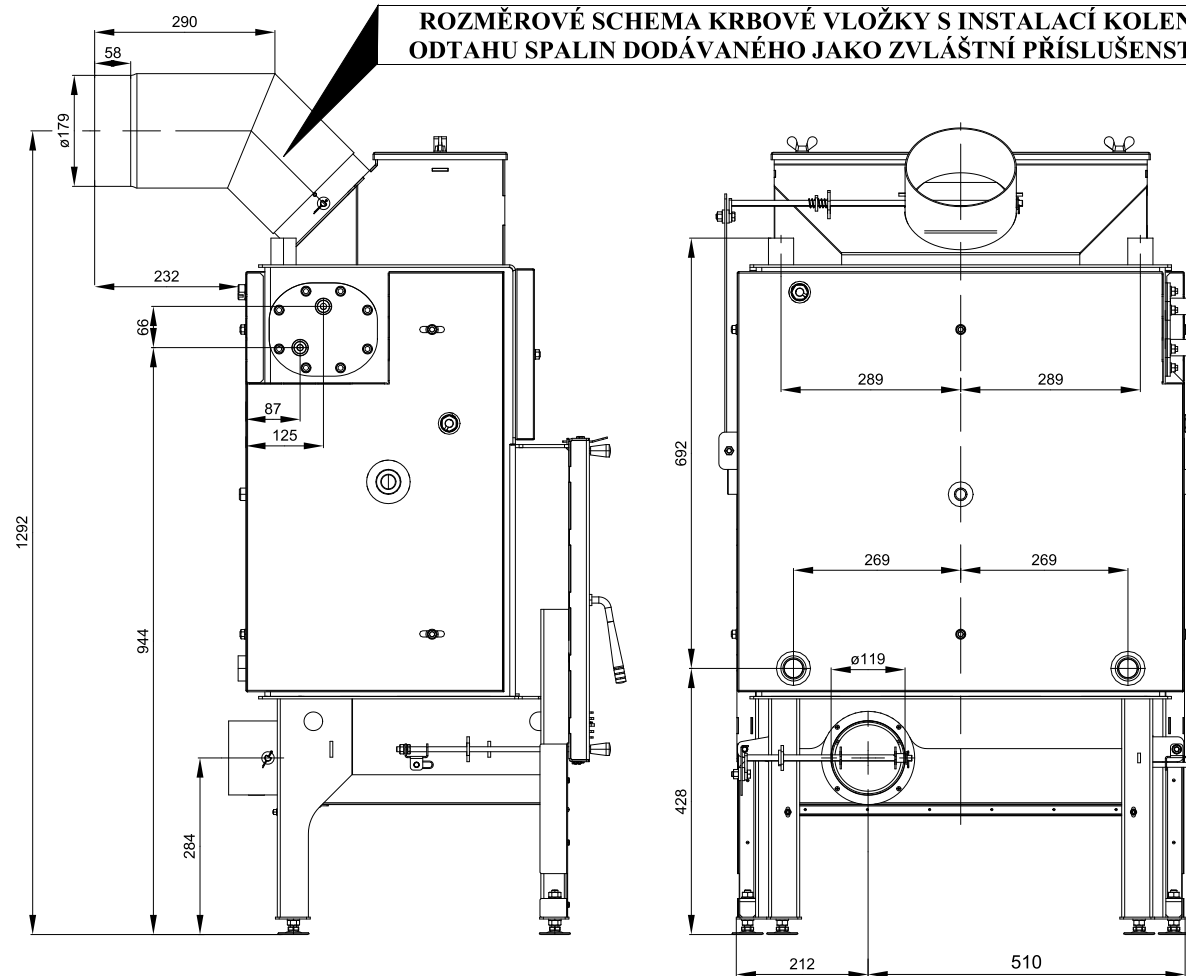

ROZMĚROVÉ SCHEMA KRBOVÉ VLOŽKY S INSTALACÍ KOLENA ODTAHU SPALIN DODÁVANÉHO JAKO ZVLÁŠTNÍ PŘÍSLUŠENSTVÍ

INFORMATIVNÍ ROZMĚROVÉ SCHEMA KRBOVÉ VLOŽKY S INSTALACÍ TRUBKY ODTAHU SPALIN DODÁVANÉHO JAKO ZVLÁŠTNÍ PŘÍSLUŠENSTVÍ

Technický list pro krbovou vložku Vesuvio 20kW, 18kW, 15kW

Informativní rozměr topeniště

TECHNICKÝ POPIS :					
Poz.	Název	Číslo zboží	Poz.	Název	Číslo zboží
1	Dvířka topeniště/antracit	0619018005300	A	Cihla 30x35x300	0619018005501
2	Hrdlo kouřovodu/antracit	-	B	Cihla 30x120x320	0619018005502
3	Popelník/antracit	0619018005600	C	Cihla 30x43x224	0619018005503
4	Zábrana/antracit	0619018005700	D	Cihla 30x35x105	0619018005504
5	Rošt/antracit	0020100100005	E	Cihla 30x35x105	0619018005505
6	Regulátor primárního vzduchu/chrom.	0082020030005			
7	Regulátor sekundárního vzduchu	-			
8	Regulátor externího přívodu vzduchu/chrom.	0082020030005			
9	Regulátor komínové klapky	0082020030005			
10	Výstup terciálního vzduchu	-			
11	Pákový uzávěr dvířek topeniště/chrom.	0619018005315			
12	Žárovzdorné sklo (373x550)	0619018005310			
13	Vrchní víko	0619018005065			
14	Externí přívod vzduchu	0619018006515			
15	Vychlazovací smyčka	0619018006010			
16	Těsnění smyčky	0619018006012			
17	Stavěcí šroub	0619018005060			
				Těsnící šňůra dveří 10 mm (2650 mm)	0040010100005
				Těsnící šňůra skla 10x4 mm (1800 mm)	0040210040005
				Těsnící šňůra držáků skla 8x2 mm (600 mm)	0040208020005
				Těsnící šňůra vrchního víka 10 mm (1585 mm)	0040010100005