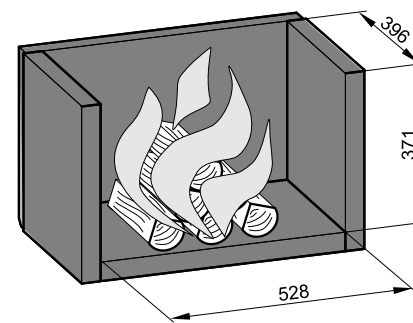

ROZMĚROVÉ SCHEMA KRBOVÉ VLOŽKY S INSTALACÍ KOLENA ODTAHU SPALIN DODÁVANÉHO JAKO ZVLÁŠTNÍ PŘÍSLUŠENSTVÍ

INFORMATIVNÍ ROZMĚROVÉ SCHEMA KRBOVÉ VLOŽKY S INSTALACÍ TRUBKY ODTAHU SPALIN DODÁVANÉHO JAKO ZVLÁŠTNÍ PŘÍSLUŠENSTVÍ

Technický list pro krbovou vložku Vesuvio 20kW, 18kW, 15kW

Informativní rozměr topeniště

TECHNICKÝ POPIS :					
Poz.	Název	Číslo zboží	Poz.	Název	Číslo zboží
1	Dvířka topeniště/antracit	0619018005300	A	Cihla 30x35x300	0619018005501
2	Hrdlo kouřovodu/antracit	-	B	Cihla 30x120x320	0619018005502
3	Popelník/antracit	0619018005600	C	Cihla 30x43x224	0619018005503
4	Zábrana/antracit	0619018005700	D	Cihla 30x35x105	0619018005504
5	Rošt/antracit	0020100100005	E	Cihla 30x35x105	0619018005505
6	Regulátor primárního vzduchu/chrom.	0082020030005			
7	Regulátor sekundárního vzduchu	-			
8	Regulátor externího přívodu vzduchu/chrom.	0082020030005			
9	Regulátor komínové klapky	0082020030005			
10	Výstup terciálního vzduchu	-			
11	Pákový uzávěr dvířek topeniště/chrom.	0619018005315			
12	Žárovzdorné sklo (373x550)	0619018005310			
13	Vrchní víko	0619018005065			
14	Externí přívod vzduchu	0619018006515			
15	Vychlazovací smyčka	0619018006010			
16	Těsnění smyčky	0619018006012			
17	Stavěcí šroub	0619018005060			
				Těsnící šňůra dveří 10 mm (2650 mm)	0040010100005
				Těsnící šňůra skla 10x4 mm (1800 mm)	0040210040005
				Těsnící šňůra držáků skla 8x2 mm (600 mm)	0040208020005
				Těsnící šňůra vrchního víka 10 mm (1585 mm)	0040010100005