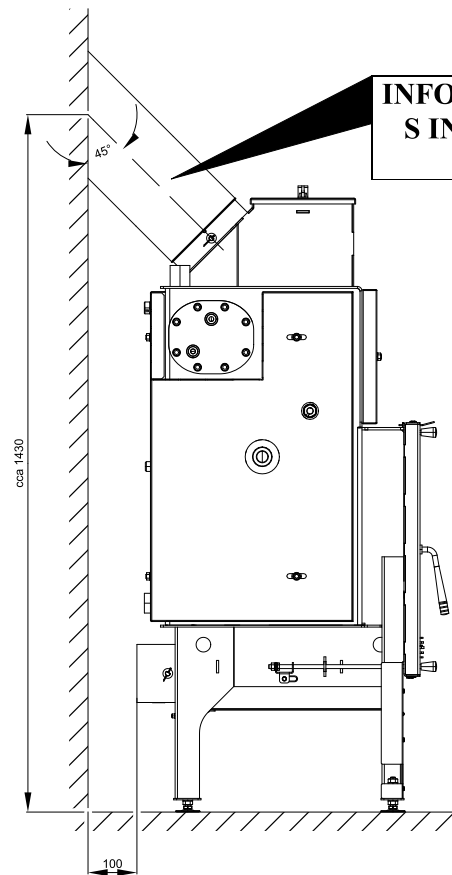

ROZMĚROVÉ SCHEMA KRBOVÉ VLOŽKY S INSTALACÍ KOLENA ODTAHU SPALIN DODÁVANÉHO JAKO ZVLÁŠTNÍ PŘÍSLUŠENSTVÍ

INFORMATIVNÍ ROZMĚROVÉ SCHEMA KRBOVÉ VLOŽKY S INSTALACÍ TRUBKY ODTAHU SPALIN DODÁVANÉHO JAKO ZVLÁŠTNÍ PŘÍSLUŠENSTVÍ

Technický list pro krbovou vložku Vesuvio 20kW, 18kW, 15kW

Informativní rozměr topeniště

TECHNICKÝ POPIS :					
Poz.	Název	Číslo zboží	Poz.	Název	Číslo zboží
1	Dvířka topeniště/antracit	0619018005300	A	Cihla 30x35x300	0619018005501
2	Hrdlo kouřovodu/antracit	-	B	Cihla 30x120x320	0619018005502
3	Popelník/antracit	0619018005600	C	Cihla 30x43x224	0619018005503
4	Zábrana/antracit	0619018005700	D	Cihla 30x35x105	0619018005504
5	Rošt/antracit	0020100100005	E	Cihla 30x35x105	0619018005505
6	Regulátor primárního vzduchu/chrom.	0082020030005			
7	Regulátor sekundárního vzduchu	-			
8	Regulátor externího přívodu vzduchu/chrom.	0082020030005			
9	Regulátor komínové klapky	0082020030005			
10	Výstup terciálního vzduchu	-			
11	Pákový uzávěr dvířek topeniště/chrom.	0619018005315			
12	Žárovzdorné sklo (373x550)	0619018005310			
13	Vrchní víko	0619018005065			
14	Externí přívod vzduchu	0619018006515			
15	Vychlazovací smyčka	0619018006010			
16	Těsnění smyčky	0619018006012			
17	Stavěcí šroub	0619018005060			
				Těsnící šňůra dveří 10 mm (2650 mm)	0040010100005
				Těsnící šňůra skla 10x4 mm (1800 mm)	0040210040005
				Těsnící šňůra držáků skla 8x2 mm (600 mm)	0040208020005
				Těsnící šňůra vrchního víka 10 mm (1585 mm)	0040010100005