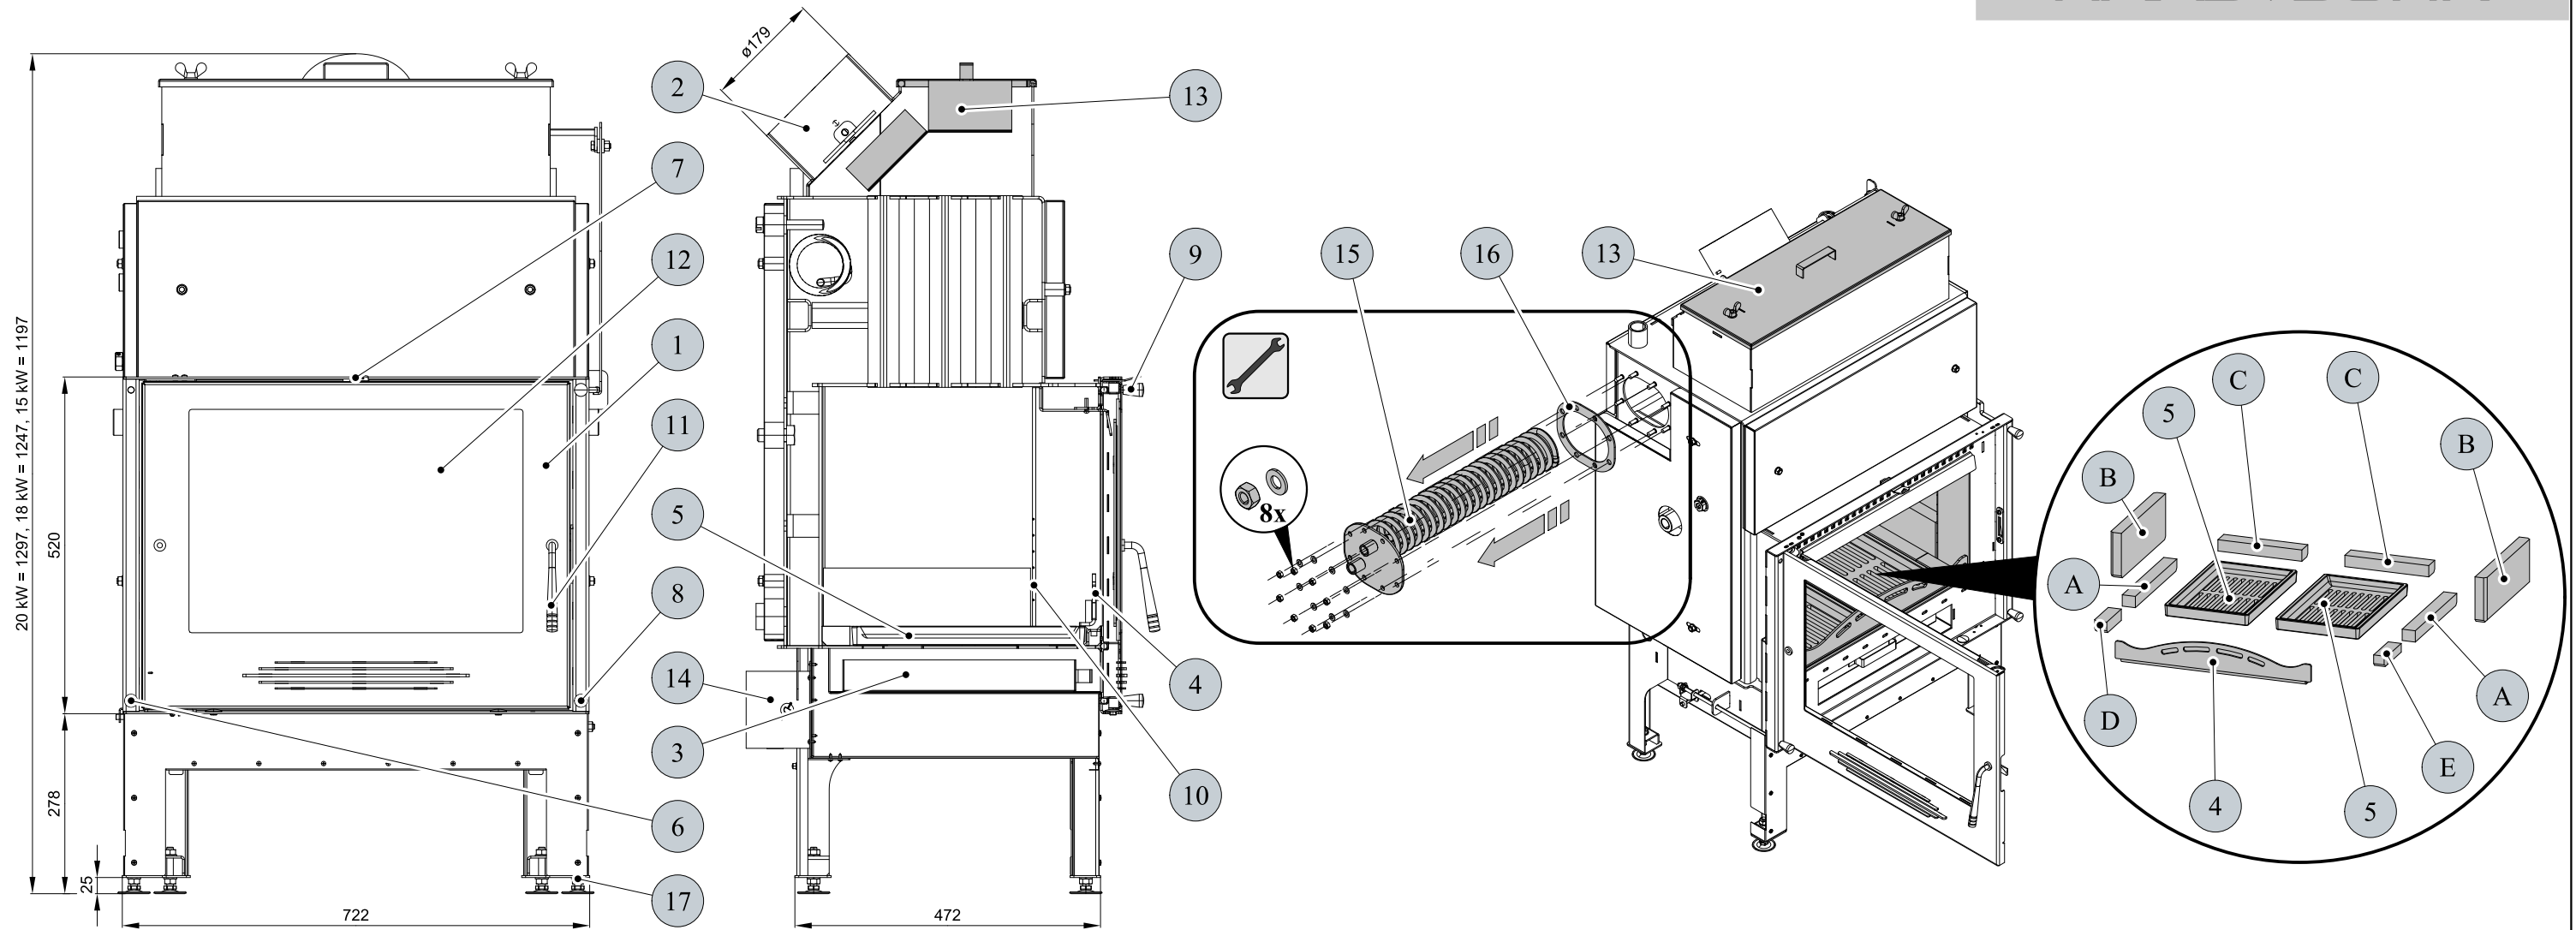

ROZMĚROVÉ SCHEMA KRBOVÉ VLOŽKY S INSTALACÍ KOLENA ODTAHU SPALIN DODÁVANÉHO JAKO ZVLÁŠTNÍ PŘÍSLUŠENSTVÍ

INFORMATIVNÍ ROZMĚROVÉ SCHEMA KRBOVÉ VLOŽKY S INSTALACÍ TRUBKY ODTAHU SPALIN DODÁVANÉHO JAKO ZVLÁŠTNÍ PŘÍSLUŠENSTVÍ

Technický list pro krbovou vložku Vesuvio 20kW, 18kW, 15kW

Informativní rozměr topeniště

TECHNICKÝ POPIS :					
Poz.	Název	Číslo zboží	Poz.	Název	Číslo zboží
1	Dvířka topeniště/antracit	0619018005300	A	Cihla 30x35x300	0619018005501
2	Hrdlo kouřovodu/antracit	-	B	Cihla 30x120x320	0619018005502
3	Popelník/antracit	0619018005600	C	Cihla 30x43x224	0619018005503
4	Zábrana/antracit	0619018005700	D	Cihla 30x35x105	0619018005504
5	Rošt/antracit	0020100100005	E	Cihla 30x35x105	0619018005505
6	Regulátor primárního vzduchu/chrom.	0082020030005			
7	Regulátor sekundárního vzduchu	-			
8	Regulátor externího přívodu vzduchu/chrom.	0082020030005			
9	Regulátor komínové klapky	0082020030005			
10	Výstup terciálního vzduchu	-			
11	Pákový uzávěr dvířek topeniště/chrom.	0619018005315			
12	Žárovzdorné sklo (373x550)	0619018005310			
13	Vrchní víko	0619018005065			
14	Externí přívod vzduchu	0619018006515			
15	Vychlazovací smyčka	0619018006010			
16	Těsnění smyčky	0619018006012			
17	Stavěcí šroub	0619018005060			
				Těsnící šňůra dveří 10 mm (2650 mm)	0040010100005
				Těsnící šňůra skla 10x4 mm (1800 mm)	0040210040005
				Těsnící šňůra držáků skla 8x2 mm (600 mm)	0040208020005
				Těsnící šňůra vrchního víka 10 mm (1585 mm)	0040010100005