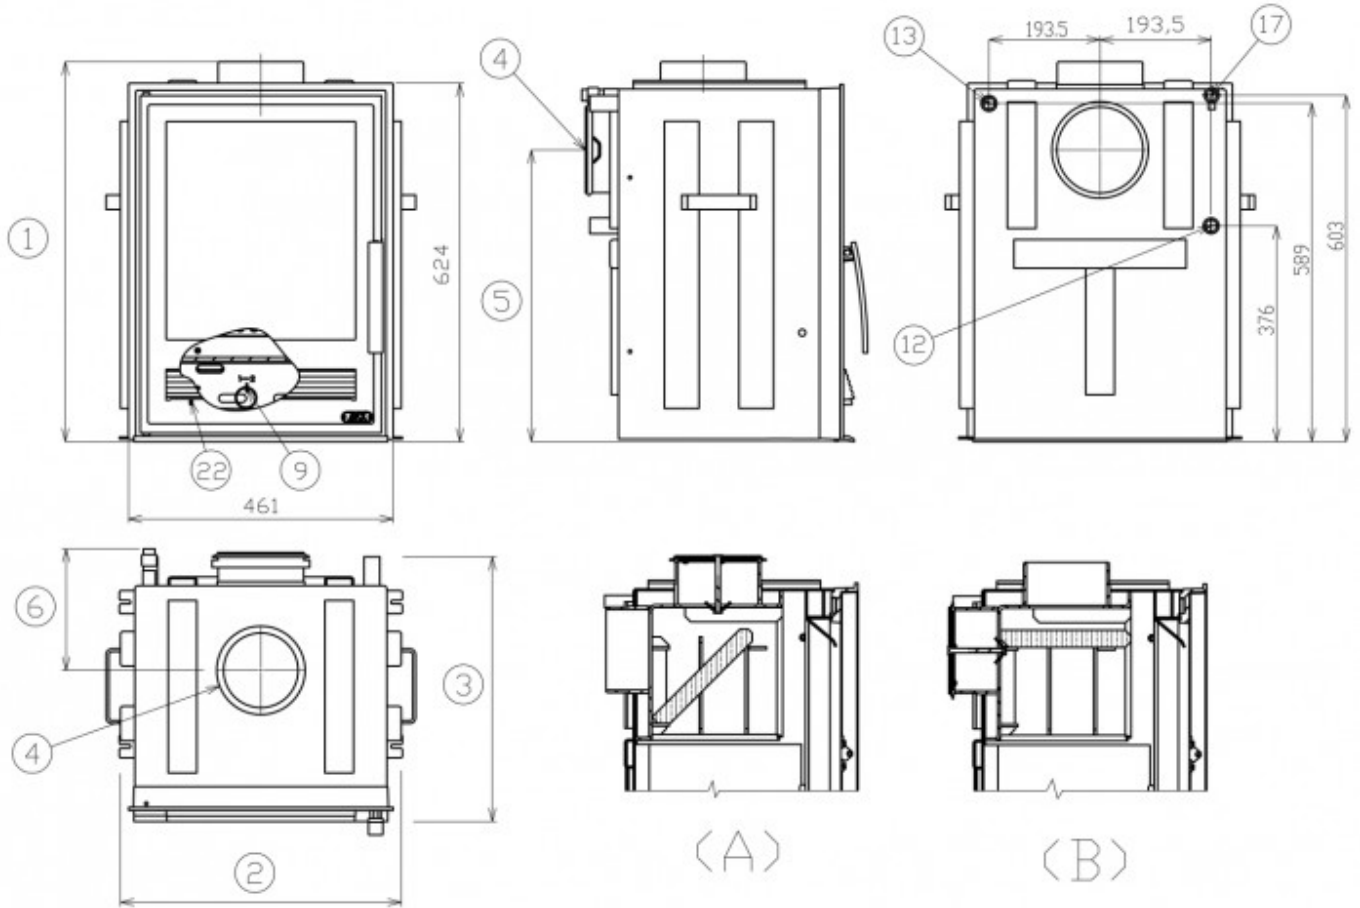

Technický list výrobku (cs)

Krbové vložky

YORK K TV výměník 6,9kW

Technické parametry

Výkon

Jmenovitý výkon (kW)	10,4
Regulovatelný výkon (kW)	5,2 - 12,4

Rozměry

Výška (1) x Šířka (2) x Hloubka (3) (mm)	661 x 539 x 477
Maximální délka polen (mm)	340

Kouřovod

Připojení kouřovodu (4)	horní / zadní
Průměr kouřovodu (mm)	150
Výška osy zadního kouřovodu (5) (mm)	504
Vzdálenost osy horního kouřovodu (6) (mm)	214

Teplovodní výměník

Ochlazovací smyčka	ne
Teplosměnná plocha výměníku (m ²)	0,25
Maximální statický přetlak (kPa)	250
Objem výměníku (l)	6
Výkon do prostoru (kW)	3,5
Výkon do vody (kW)	6,9

Rozměrový náčrt

Doplňující informace

1	výška	661 mm
2	šířka	539 mm
3	hloubka	477 mm
4	kouřovod	horní / zadní
5	výška osy zadního kouřovodu	504 mm
6	vzdálenost osy horního kouřovodu	214 mm
9	ovládání primárního přívodu vzduchu - vpravo otevřeno	
12	vstup topné vody	3/4" vnitřní
13	výstup topné vody	3/4" vnitřní
17	odvzdušňovací ventil	
22	ovládání intenzity hoření - vpravo otevřeno	