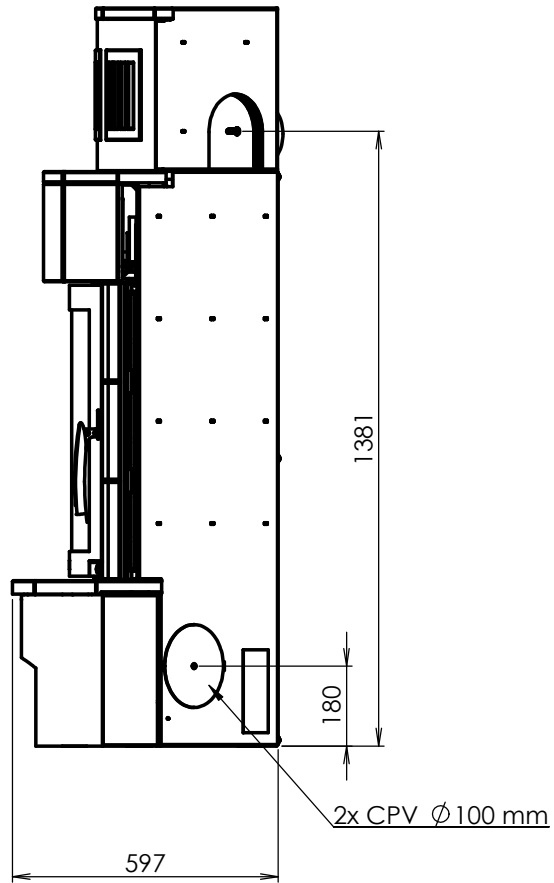

ROZMĚROVÝ NÁČRT NORMANDIE

OVLÁDÁNÍ SEKUNDÁRNÍHO PŘÍVODU VZDUCHU
DOVNITŘ OTVŘENO

OVLÁDÁNÍ PRIMÁRNÍHO PŘÍVODU VZDUCHU
DOVNITŘ OTVŘENO

ROZMĚRY TOPENIŠTĚ
ŠxHxV - 440x267x374