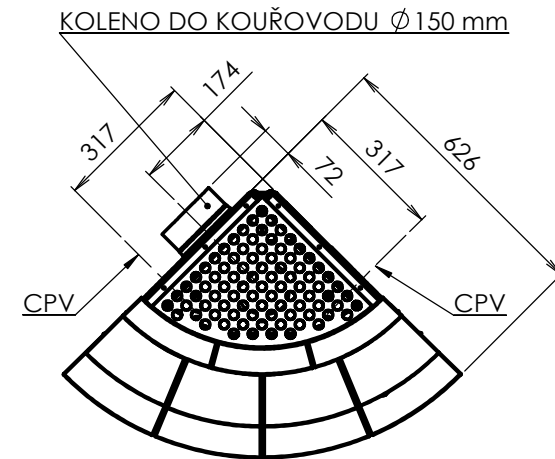

ROZMĚROVÝ NÁČRT NORMANDIE

OVLÁDÁNÍ SEKUNDÁRNÍHO PŘÍVODU VZDUCHU
DOVNITŘ OTVŘENO

OVLÁDÁNÍ PRIMÁRNÍHO PŘÍVODU VZDUCHU
DOVNITŘ OTVŘENO

ROZMĚRY TOPENIŠTĚ
ŠxHxV - 440x267x374