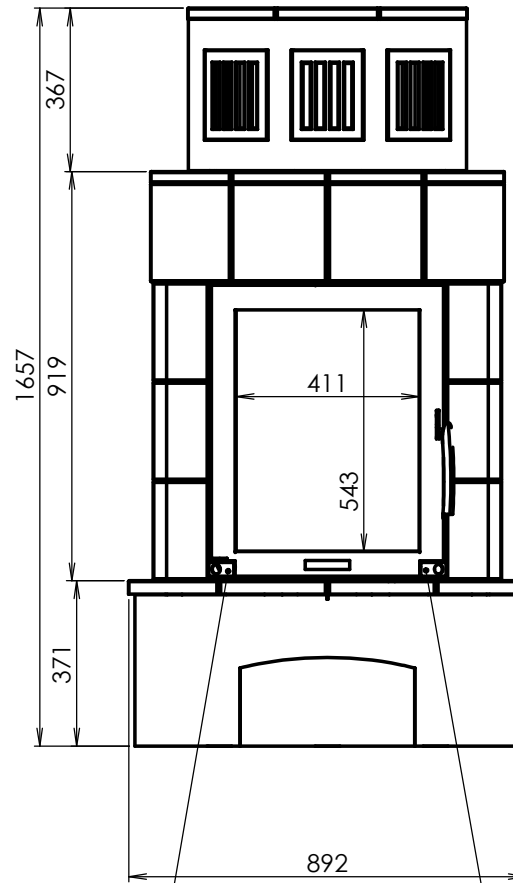

ROZMĚROVÝ NÁČRT NORMANDIE

OVLÁDÁNÍ SEKUNDÁRNÍHO PŘÍVODU VZDUCHU
DOVNITŘ OTVŘENO

OVLÁDÁNÍ PRIMÁRNÍHO PŘÍVODU VZDUCHU
DOVNITŘ OTVŘENO

ROZMĚRY TOPENIŠTĚ
ŠxHxV - 440x267x374