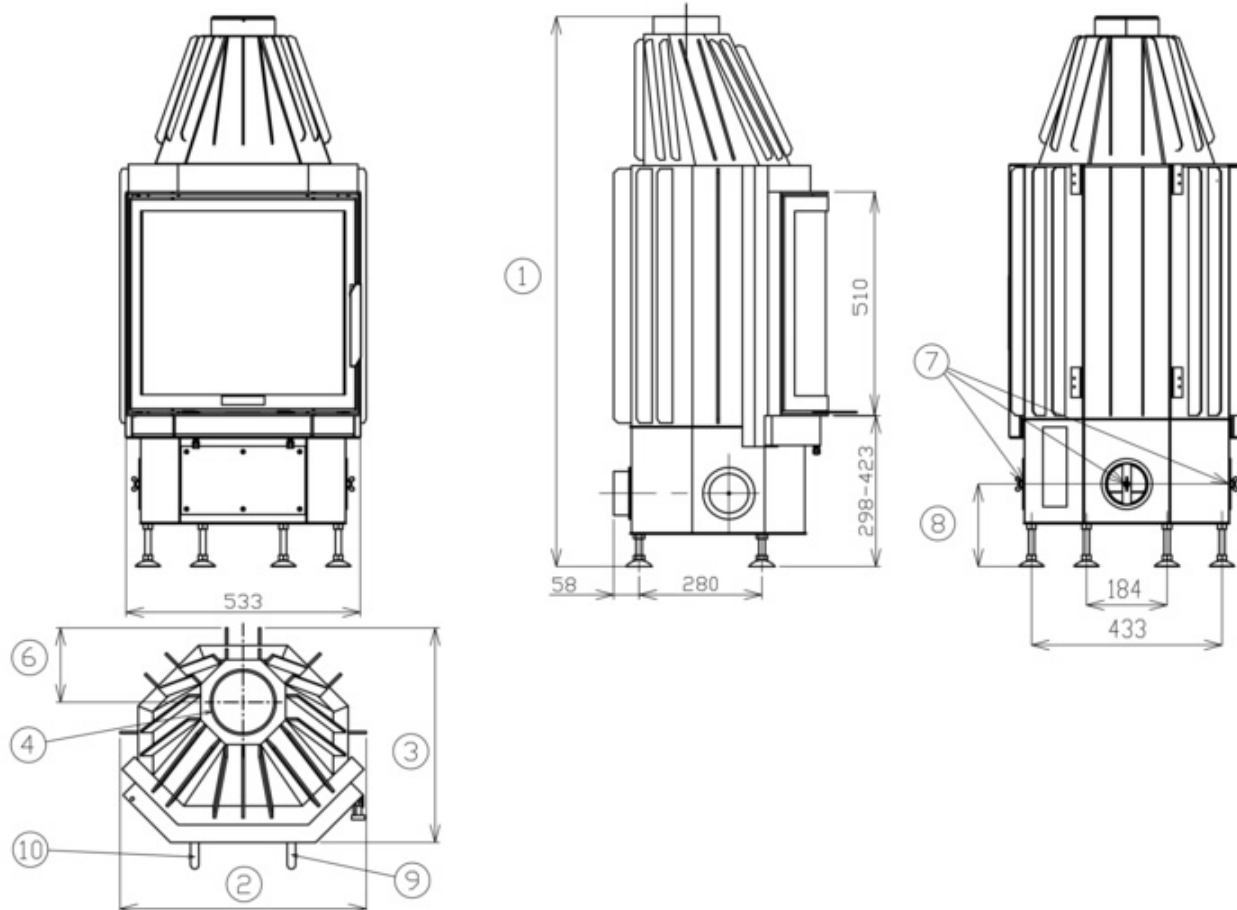

## Rozměry

Výška (1) x Šířka (2) x Hloubka (3) (mm)	1235-1360 x 580 x 500
Maximální délka polen (mm)	350

## Rozměrový náčrt