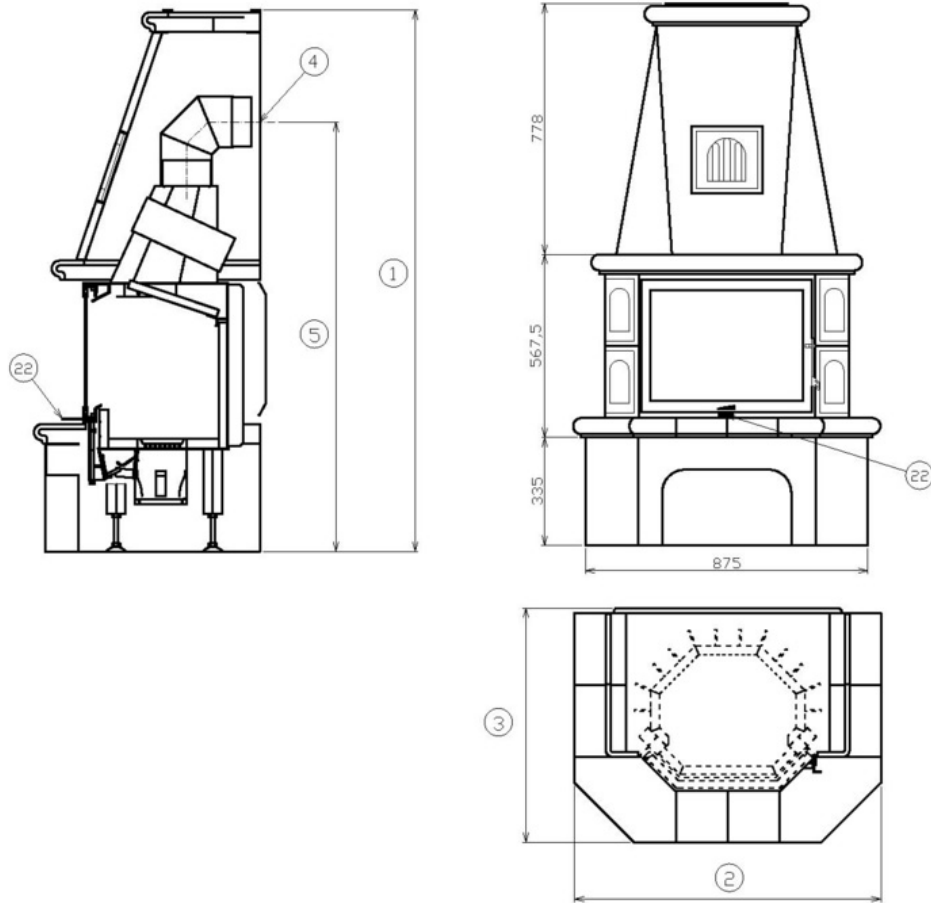

## Rozměry

Výška (1) x Šířka (2) x Hloubka (3) (mm)	1680 x 953 x 700
Maximální délka polen (mm)	380

## Rozměrový náčrt

## Doplňující informace

1	výška	1680 mm
2	šířka	953 mm
3	hloubka	700 mm
4	kouřovod	zadní
5	výška osy zadního kouřovodu	1332 mm
22	ovládání intenzity hoření - vpravo otevřeno	