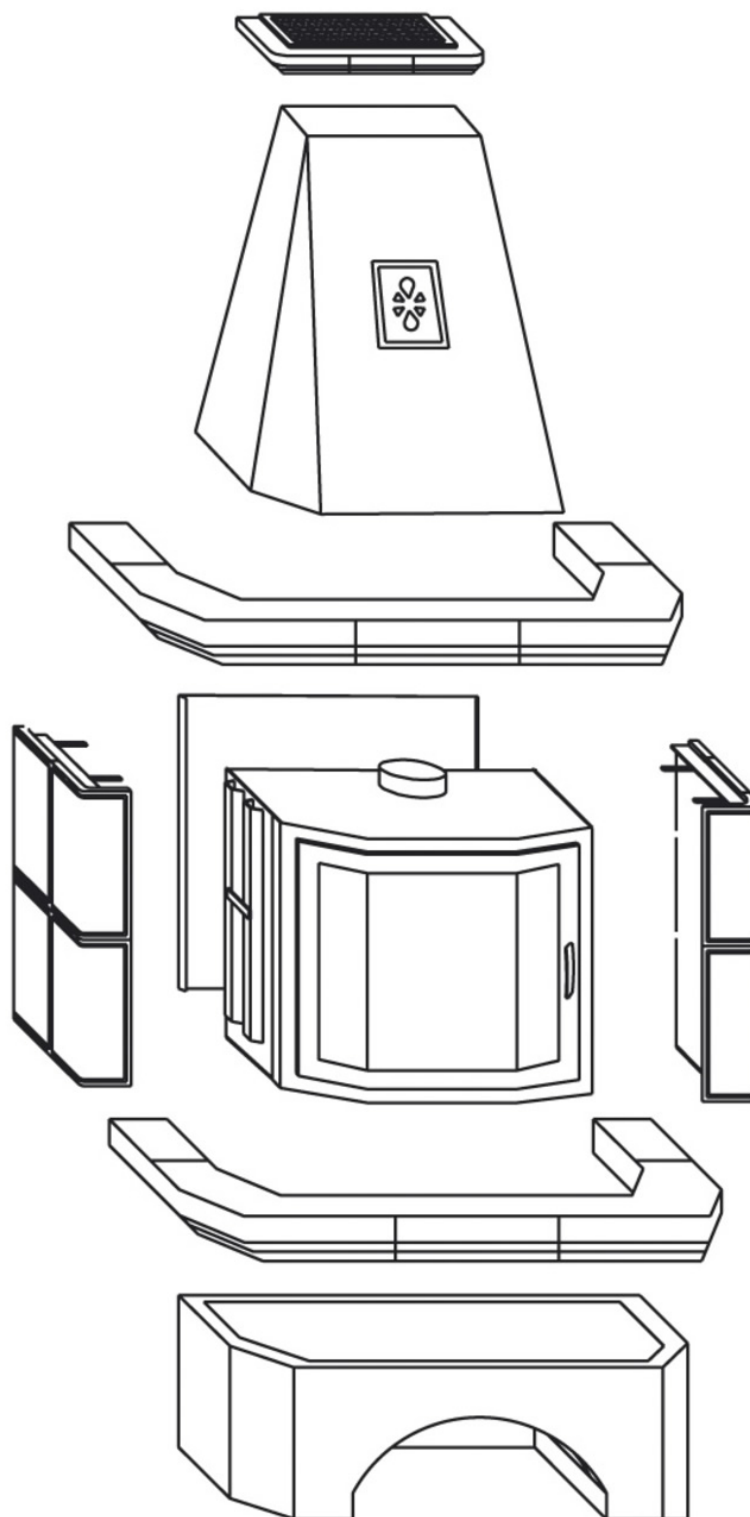

Montážní schéma

Výrobce: ABX s r.o., Žitná 1091/3, 408 01 Rumburk, Česká republika

tel.: 412 332 523, 412 333 614, fax: 412 333 521, e-mail: info@abx.cz, web: www.abx.cz

Servis: ABX s r.o., Dvořákova ul. 988, 407 47 Varnsdorf, tel.: 412 372 147, fax: 412 371 242, e-mail: reklamace@abx.cz