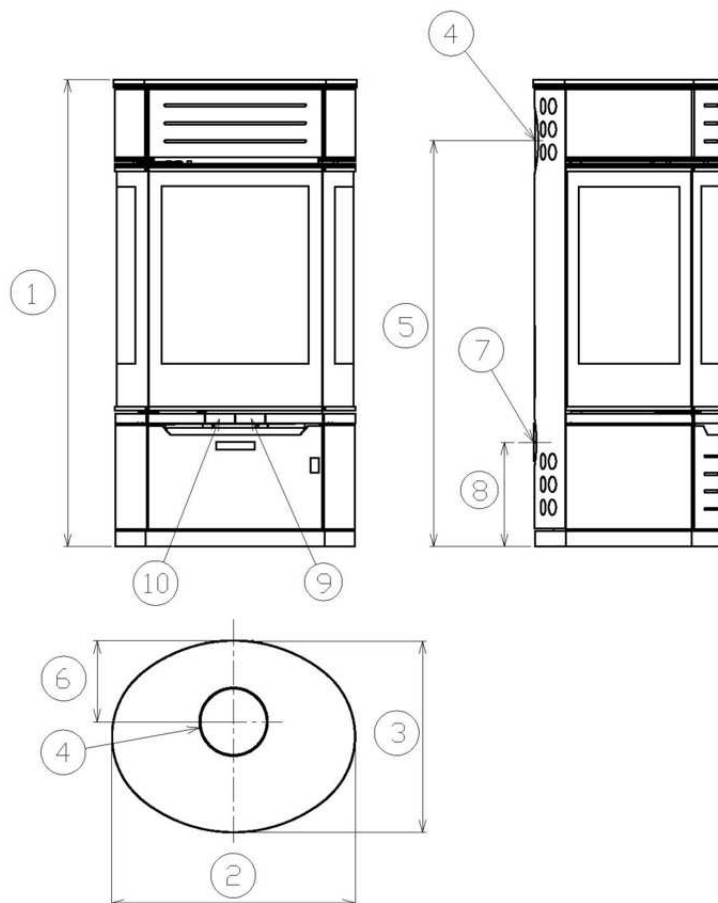

Technický list výrobku (cs)

Krbová kamna

ATRIUM 4679-7-II

Technické parametry

Výkon

Jmenovitý tepelný výkon (kW)	7
Regulovatelný výkon (kW)	3,5 - 9

Rozměry

Výška (1) x Šířka (2) x Hloubka (3) (mm)	1214 x 626 x 502
Maximální délka polen (mm)	400

Kouřovod

Připojení kouřovodu (4)	horní / zadní
Průměr kouřovodu (mm)	Ø 150
Výška osy zadního kouřovodu (5) (mm)	1059
Vzdálenost osy horního kouřovodu (6) (mm)	212

Zkoušky

ČSN EN 13240:2002/A2:2005/AC:2008	ano
DIN+	ano
BvG §15a	ano
I. BImSchV Stufe 1	ano
I. BImSchV Stufe 2	ano

Rozměrový náčrt

Doplňující informace

1	výška	1214 mm
2	šířka	626 mm
3	hloubka	502 mm
4	kouřovod	Ø 150 mm
5	výška osy zadního kouřovodu	1059 mm
6	vzdálenost osy horního kouřovodu	212 mm
7	centrální přívod vzduchu	Ø 100 mm
8	výška osy centrálního přívodu vzduchu	275 mm
9	ovládání primárního přívodu vzduchu - dozadu otevřeno	
10	ovládání sekundárního přívodu vzduchu - dozadu otevřeno	