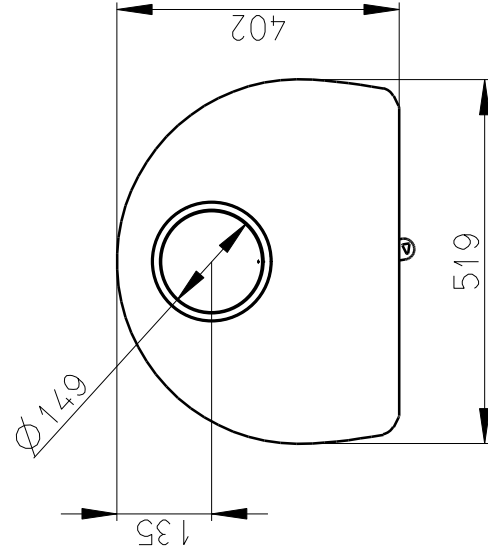

Rozmery v mm; Maße in mm

# NATURA 10 - BOK KERAMIKA VIKO PLECH - 082M

120 kg

SEKUNDARNI VZDUCH  
Sekundär luft

PRIMARNI VZDUCH  
Primär luft