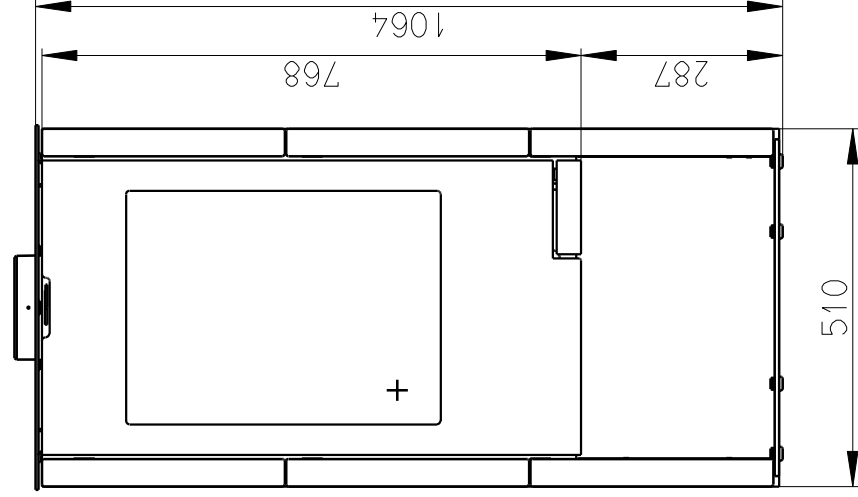

Rozmery v mm; Maße in mm

# NATURA 10 - BOK KERAMIKA VIKO PLECH - 082M

120 kg

SEKUNDARNI VZDUCH  
Sekundär luft

PRIMARNI VZDUCH  
Primär luft