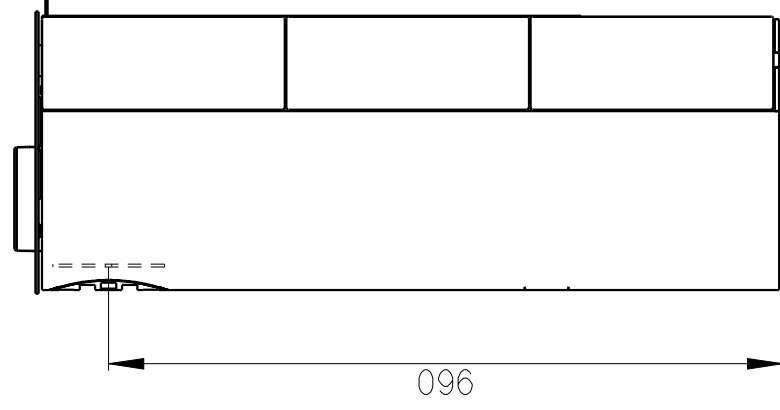

Rozmery v mm; Maße in mm

# NATURA 10 - BOK KERAMIKA VIKO PLECH - 082M

120 kg

SEKUNDARNI VZDUCH  
Sekundär luft

PRIMARNI VZDUCH  
Primär luft