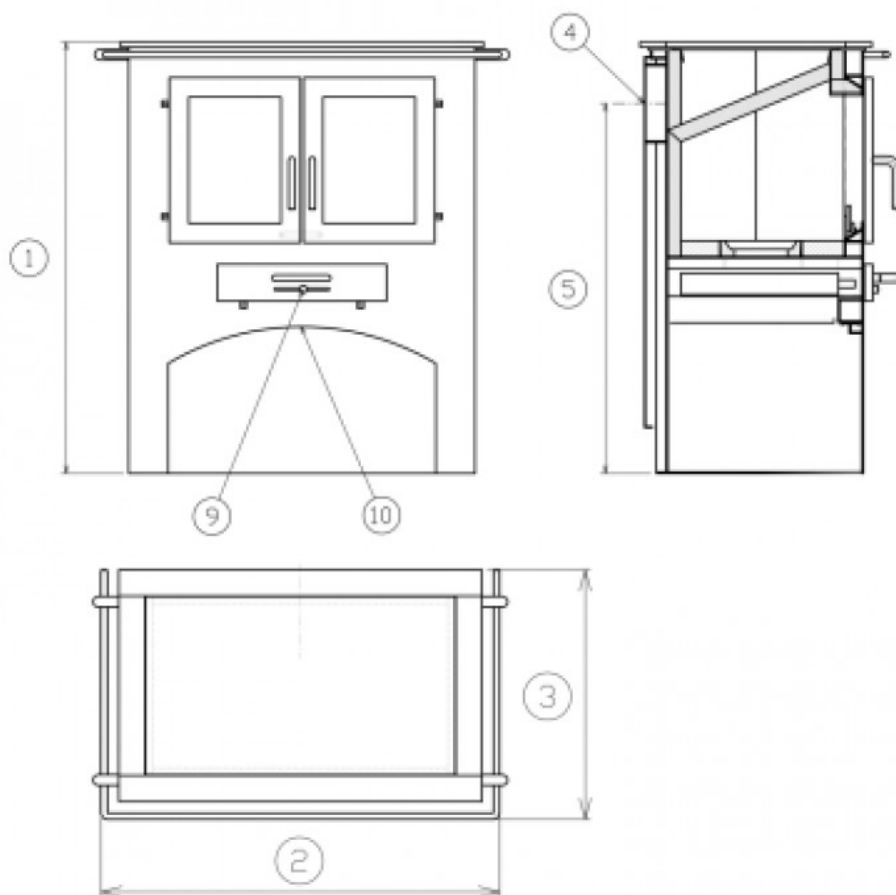

## Rozměry

Výška (1) x Šířka (2) x Hloubka (3) (mm)	823 x 790 x 476
Maximální délka polen (mm)	350

## Rozměrový náčrt