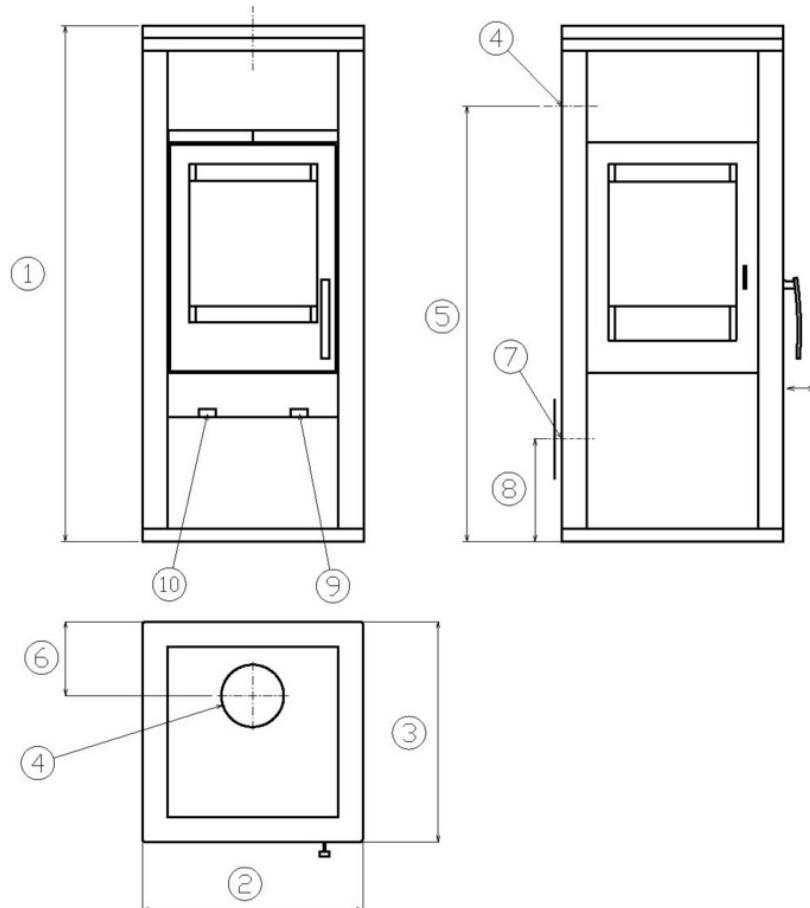

## Rozměry

Výška (1) x Šířka (2) x Hloubka (3) (mm)	1240 x 530 x 530
Maximální délka polen (mm)	320

## Rozměrový náčrt