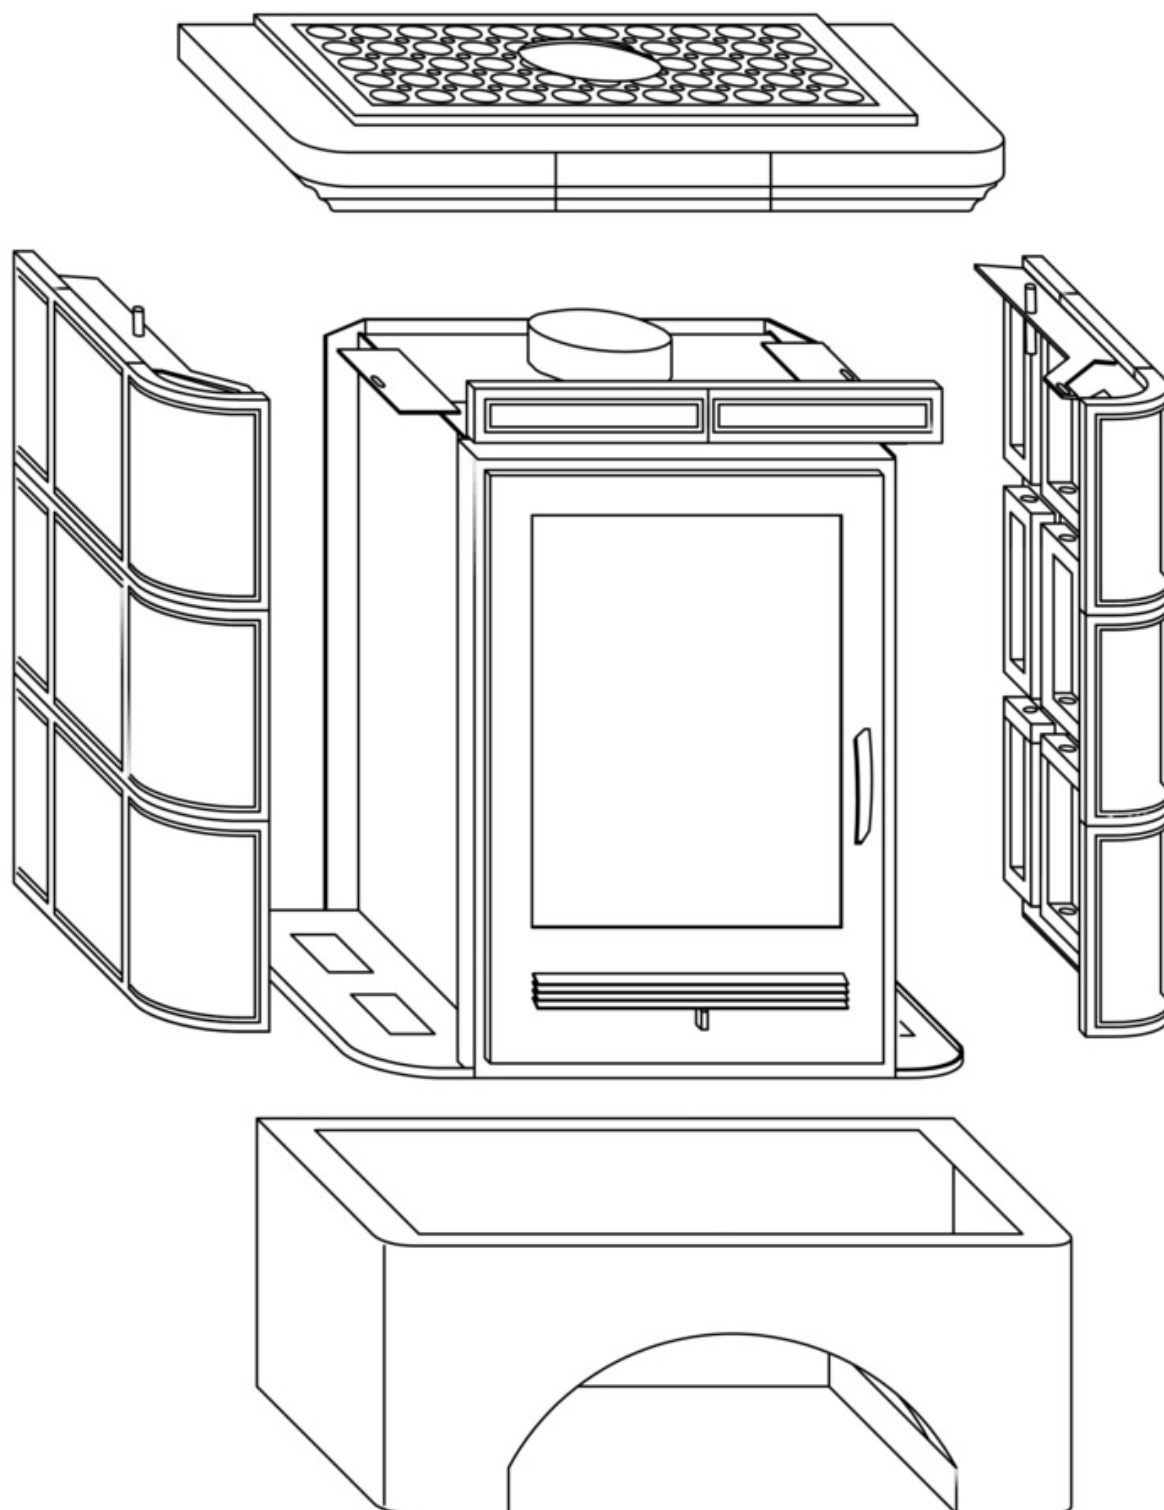

Montážní schéma

Výrobce: ABX s r.o., Žitná 1091/3, 408 01 Rumburk, Česká republika

tel.: 412 332 523, 412 333 614, fax: 412 333 521, e-mail: info@abx.cz, web: www.abx.cz

Servis: ABX s r.o., Dvořákova ul. 988, 407 47 Varnsdorf, tel.: 412 372 147, fax: 412 371 242, e-mail: reklamace@abx.cz