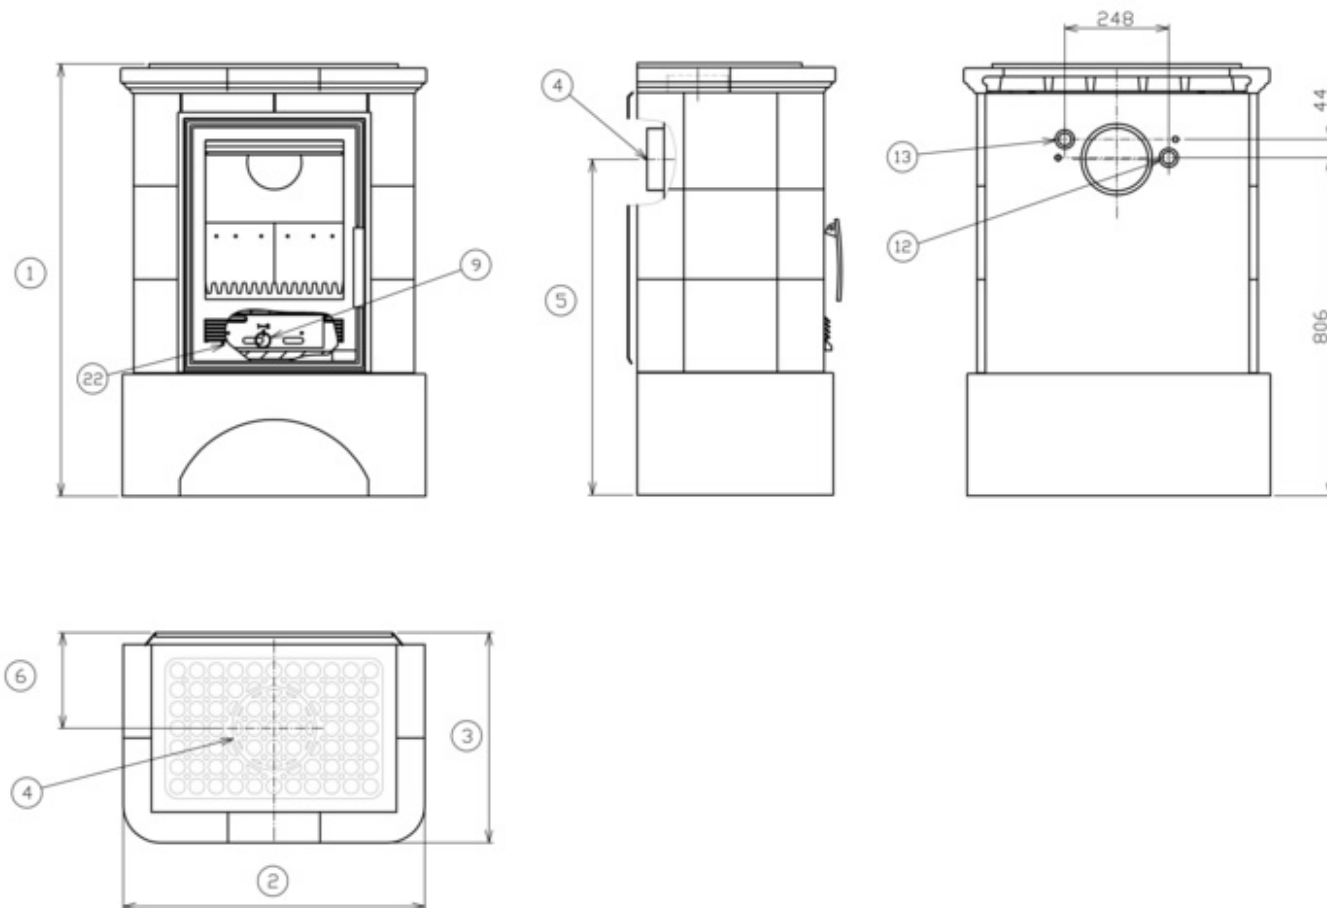

Technický list výrobku (cs)

Kachlová kamna

MARINA L TV výměník 4,2kW

Technické parametry

Výkon

Jmenovitý výkon (kW)	8,5
Regulovatelný výkon (kW)	4,2 - 10,5

Rozměry

Výška (1) x Šířka (2) x Hloubka (3) (mm)	1038 x 720 x 477
Maximální délka polen (mm)	340

Kouřovod

Připojení kouřovodu (4)	horní / zadní
Průměr kouřovodu (mm)	150
Výška osy zadního kouřovodu (5) (mm)	802
Vzdálenost osy horního kouřovodu (6) (mm)	225

Teplovodní výměník

Ochlazovací smyčka	ne
Teplosměnná plocha výměníku (m ²)	0,25
Maximální statický přetlak (kPa)	250
Objem výměníku (l)	1,7
Výkon do prostoru (kW)	4,3
Výkon do vody (kW)	4,2

Zkoušky

ČSN EN 13 240/A2:2005	ano
-----------------------	-----

Rozměrový náčrt

Doplňující informace

1	výška	1038 mm
2	šířka	720 mm
3	hloubka	477 mm
4	kouřovod	horní / zadní
5	výška osy zadního kouřovodu	802 mm
6	vzdálenost osy horního kouřovodu	225 mm
9	ovládání primárního přívodu vzduchu - vpravo otevřeno	
12	vstup topné vody	1" vnitřní
13	výstup topné vody	1" vnitřní
22	ovládání intenzity hoření - vpravo otevřeno	