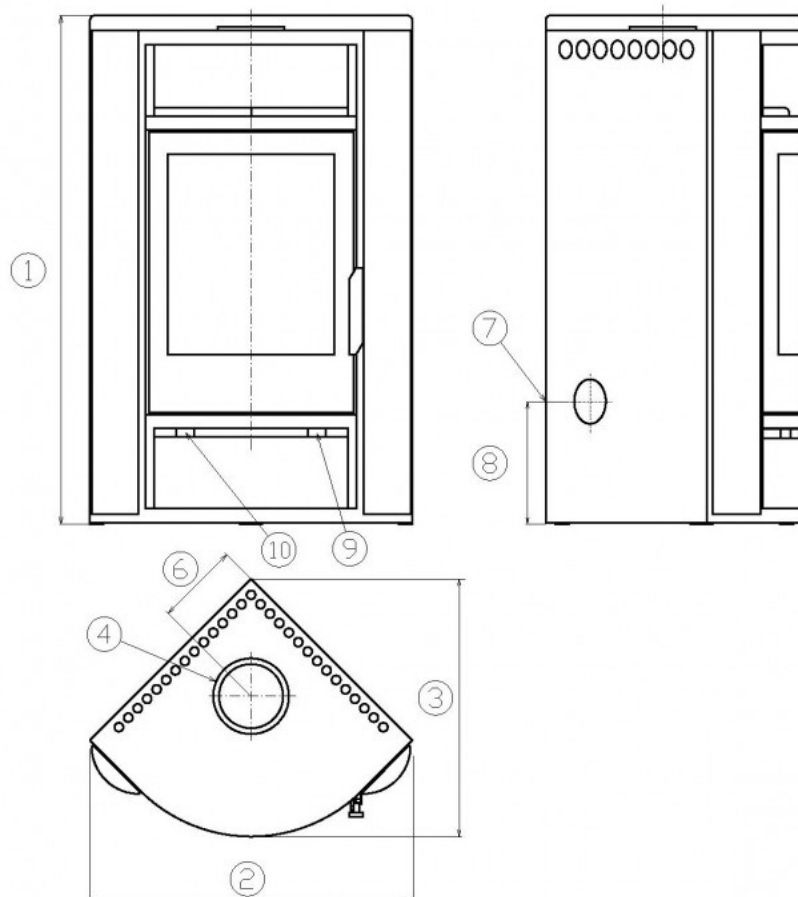

Rozměrový náčrt

Doplňující informace

1	výška	1138 mm
2	šířka	724 mm
3	hloubka	578 mm
4	kouřovod	horní
6	vzdálenost osy horního kouřovodu	186 mm
7	centrální přívod vzduchu	ano
8	výška osy centrálního přívodu vzduchu	275 mm
9	ovládání primárního přívodu vzduchu - dozadu otevřeno	
10	ovládání sekundárního přívodu vzduchu - dozadu otevřeno