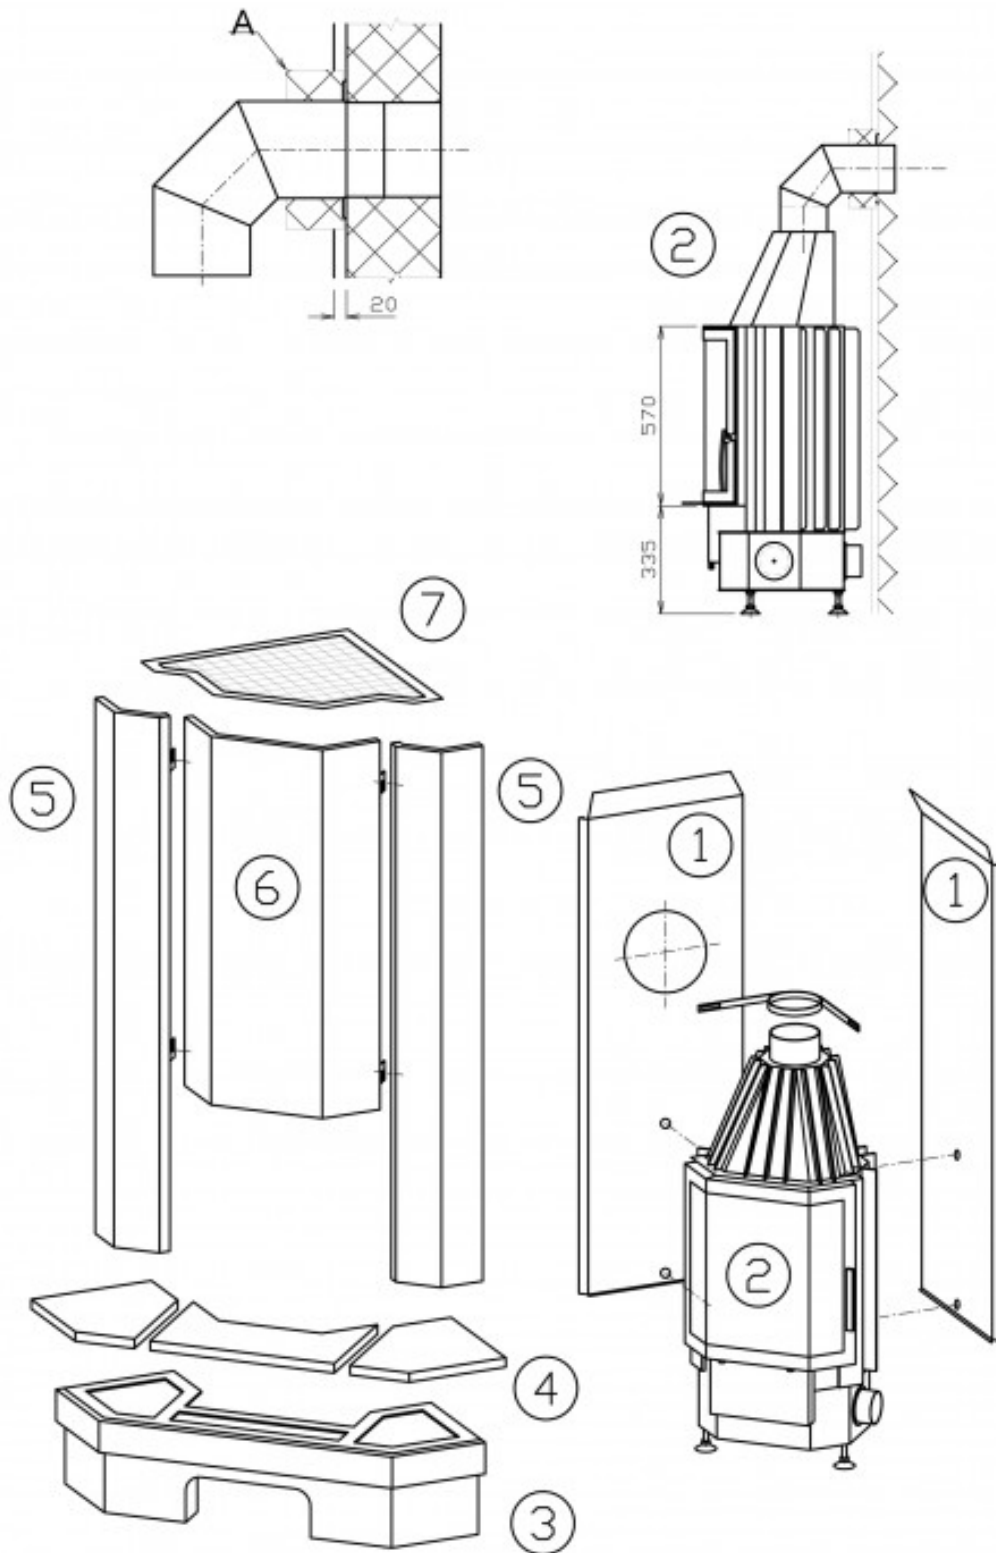

Montážní schéma

(A) - tepelná izolace

Upozornění: Při instalaci je třeba dodržet minimální odstupovou vzdálenost 400mm mezi horním výdechem ohřátého vzduchu a stropem.

Výrobce: ABX, spol. s r.o., Žitná 1091/3, 408 01 Rumburk, Česká republika

tel.: 412 332 523, 412 333 614, fax: 412 333 521, e-mail: info@abx.cz, web: www.abx.cz

Servis: ABX s r.o., Plynární 1518/12, 408 01 Rumburk, tel.: 412 372 147, fax: 412 375 113, e-mail: reklamace@abx.cz

Stav ke dni: 13.2. 2014