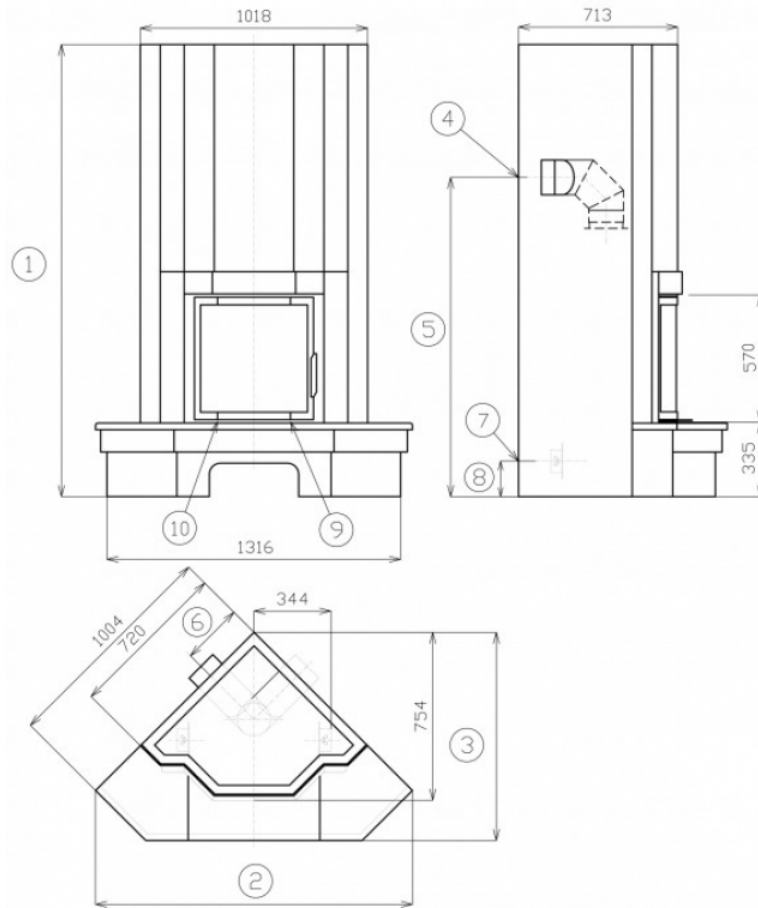

Technický list výrobku (cs)

Krbové sestavy

DERBY KLASIK rohový Prisma

Technické parametry

Výkon

Jmenovitý tepelný výkon (kW)	7
Regulovatelný výkon (kW)	3,5 - 9

Rozměry

Výška (1) x Šířka (2) x Hloubka (3) (mm)	2030 x 1420 x 935
Maximální délka polen (mm)	350

Hmotnost podle obložení

Vzduch

Centrální přívod vzduchu (7) / průměr (mm)	ano / 100
Sekundární přívod vzduchu / Ovládání sekundárního vzduchu (10)	ano / ano
Ovládání primárního vzduchu (9)	ano
Terciární přívod vzduchu	ne
Automatická regulace přívodu vzduchu	ne
Výška osy centrálního přívodu vzduchu (8) (mm)	158

Kouřovod

Připojení kouřovodu (4)	zadní
Průměr kouřovodu (mm)	150
Výška osy zadního kouřovodu (5) (mm)	1433
Vzdálenost osy horního kouřovodu (6) (mm)	276

Zkoušky

ČSN EN 13240:2002/A2:2005/AC:2008	ano
DIN+	ano

Rozměrový náčrt

Doplňující informace

1	výška	2030 mm
2	šířka	1420 mm
3	hloubka	935 mm
4	kouřovod	150 mm
5	výška osy zadního kouřovodu	1433 mm
6	vzdálenost osy horního kouřovodu	276 mm
7	centrální přívod vzduchu	100 mm
8	výška osy centrálního přívodu vzduchu	158 mm
9	ovládání primárního přívodu vzduchu - vpravo otevřeno	
10	ovládání sekundárního přívodu vzduchu - vpravo otevřeno	