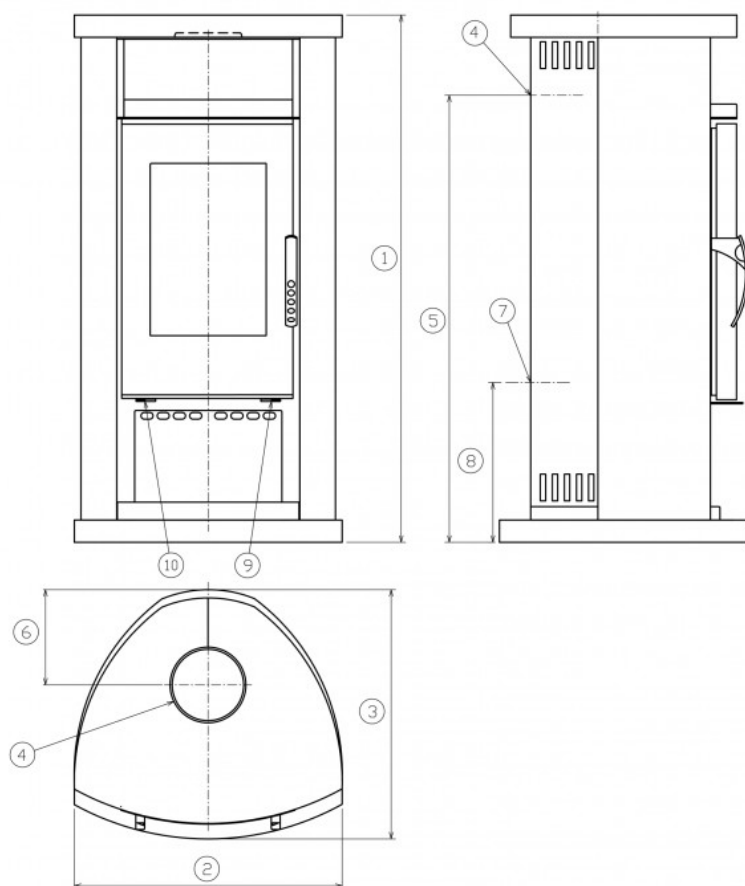

Technický list výrobku (cs)

Krbová kamna

ARTEMIS II 8150-6

Technické parametry

Výkon

Jmenovitý výkon (kW)	6
Regulovatelný výkon (kW)	3 - 8

Rozměry

Výška (1) x Šířka (2) x Hloubka (3) (mm)	1184 x 600 x 566
Maximální délka polen (mm)	300

Hmotnost

Maximální váha (kg)	235
---------------------	-----

Vzduch

Centrální přívod vzduchu (7) / průměr (mm)	ano / 100
Sekundární přívod vzduchu / Ovládání sekundárního vzduchu (10)	ano / ano
Ovládání primárního vzduchu (9)	ano
Terciární přívod vzduchu	ano
Automatická regulace přívodu vzduchu	ne
Výška osy centrálního přívodu vzduchu (8) (mm)	359

Kouřovod

Připojení kouřovodu (4)	horní / zadní
Průměr kouřovodu (mm)	150
Výška osy zadního kouřovodu (5) (mm)	1004
Vzdálenost osy horního kouřovodu (6) (mm)	214

Zkoušky

ČSN EN 13 240/A2:2005	ano
DIN+	ano
BvG §15a	ano
BimSchV st.2	ano

Rozměrový náčrt

Doplňující informace

1	výška	1184 mm
2	šířka	600 mm
3	hloubka	566 mm
4	kouřovod	horní / zadní
5	výška osy zadního kouřovodu	1004 mm
6	vzdálenost osy horního kouřovodu	214 mm
7	centrální přívod vzduchu	ano
8	výška osy centrálního přívodu vzduchu	359 mm
9	ovládání primárního přívodu vzduchu - vlevo otevřeno	
10	ovládání sekundárního přívodu vzduchu - vlevo otevřeno	