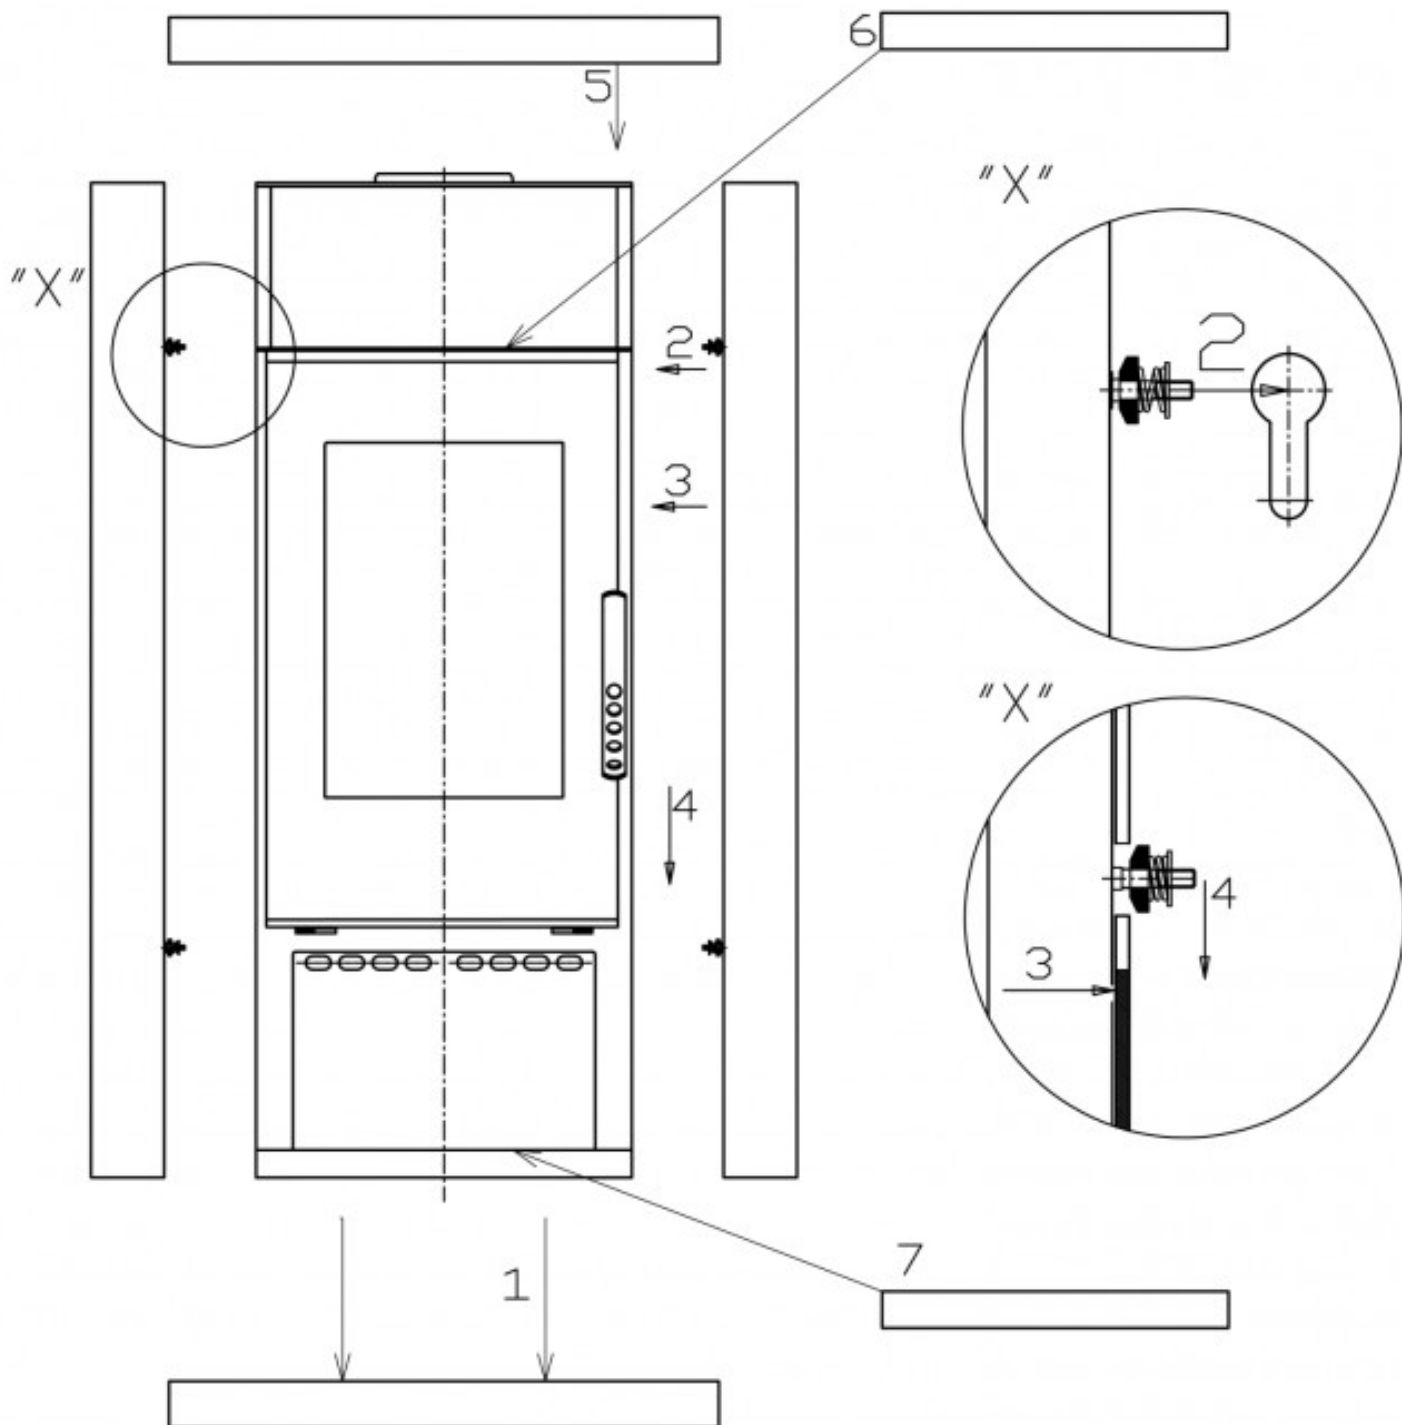

Montážní schéma

Výrobce: ABX s r.o., Žitná 1091/3, 408 01 Rumburk, Česká republika

tel.: 412 332 523, 412 333 614, fax: 412 333 521, e-mail: info@abx.cz, web: www.abx.cz

Servis: ABX s r.o., Dvořákova ul. 988, 407 47 Varnsdorf, tel.: 412 372 147, fax: 412 371 242, e-mail: reklamace@abx.cz