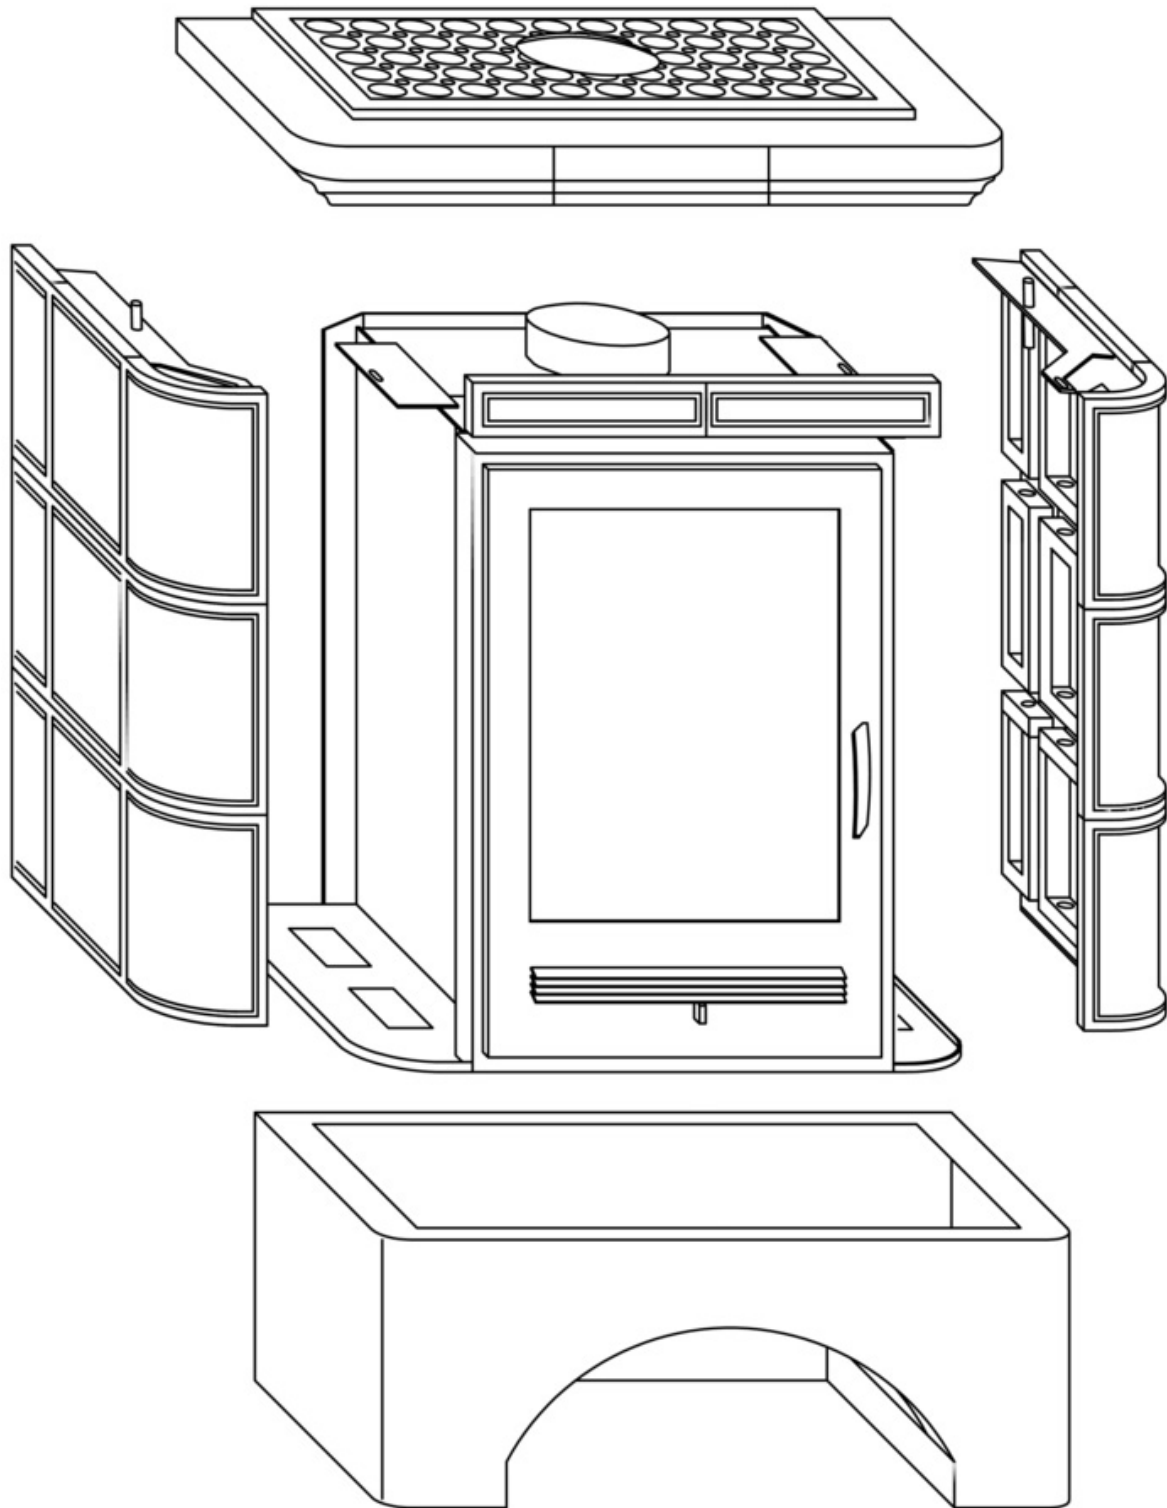

Montážní schéma

Výrobce: ABX s r.o., Žitná 1091/3, 408 01 Rumburk, Česká republika

tel.: 412 332 523, 412 333 614, fax: 412 333 521, e-mail: info@abx.cz, web: www.abx.cz

Servis: ABX s r.o., Dvořákova ul. 988, 407 47 Varnsdorf, tel.: 412 372 147, fax: 412 371 242, e-mail: reklamace@abx.cz