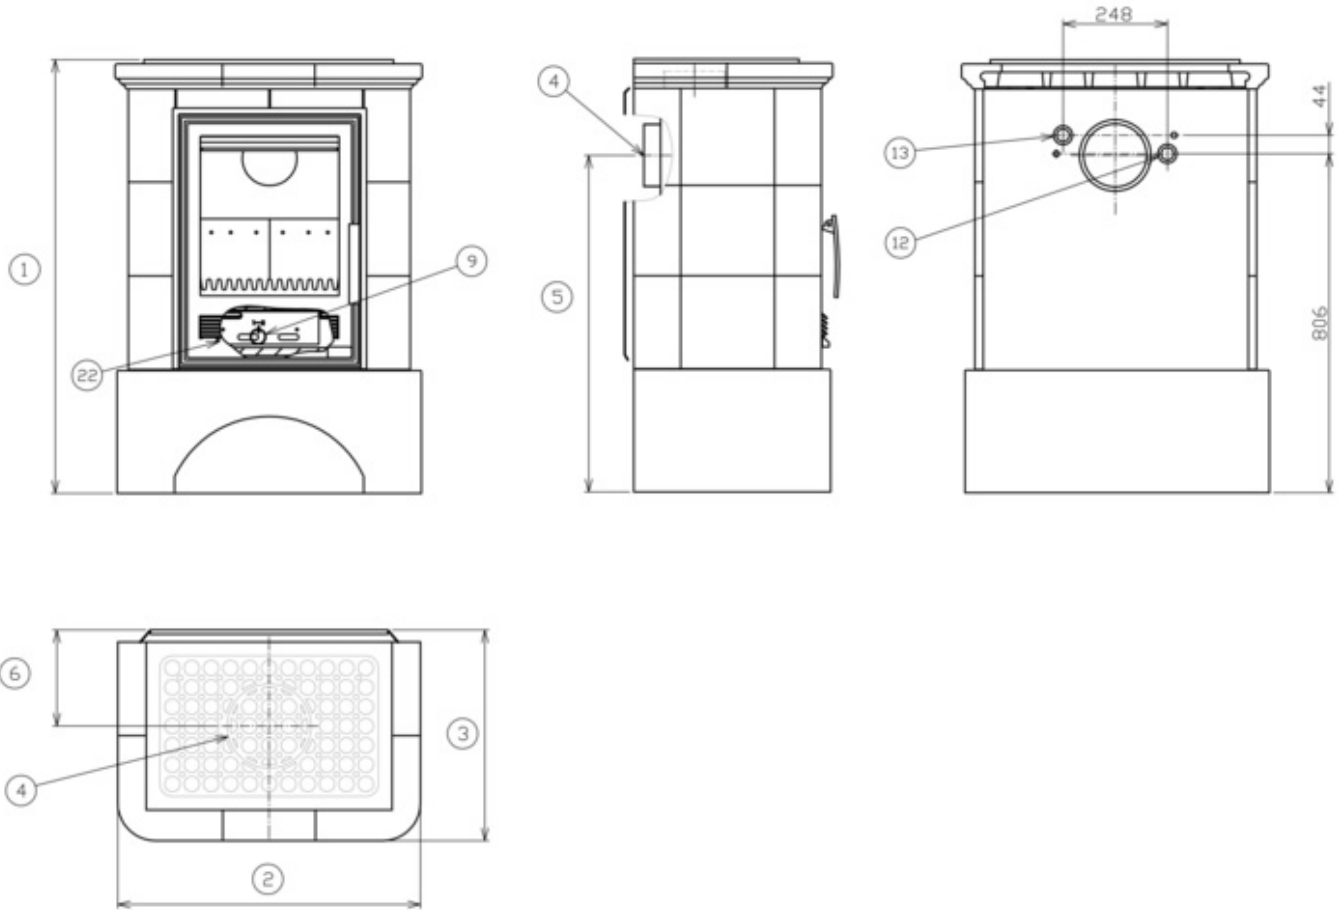

Technický list výrobku (cs)

Kachlová kamna

MARINA K TV výměník 4,2kW

Technické parametry

Výkon

Jmenovitý výkon (kW)	8,5
Regulovatelný výkon (kW)	4,5 - 10,5

Rozměry

Výška (1) x Šířka (2) x Hloubka (3) (mm)	1038 x 720 x 477
Maximální délka polen (mm)	340

Kouřovod

Připojení kouřovodu (4)	horní / zadní
Průměr kouřovodu (mm)	150
Výška osy zadního kouřovodu (5) (mm)	802
Vzdálenost osy horního kouřovodu (6) (mm)	225

Teplovodní výměník

Ochlazovací smyčka	ne
Teplosměnná plocha výměníku (m ²)	0,25
Maximální statický přetlak (kPa)	250
Objem výměníku (l)	1,7
Výkon do prostoru (kW)	4,3
Výkon do vody (kW)	4,2

Zkoušky

ČSN EN 13 240/A2:2005	ano
-----------------------	-----

Rozměrový náčrt

Doplňující informace

1	výška	1038 mm
2	šířka	720 mm
3	hloubka	477 mm
4	kouřovod	horní / zadní
5	výška osy zadního kouřovodu	802 mm
6	vzdálenost osy horního kouřovodu	225 mm
9	ovládání primárního přívodu vzduchu - vpravo otevřeno	
12	vstup topné vody	1" vnitřní
13	výstup topné vody	1" vnitřní
22	ovládání intenzity hoření - vpravo otevřeno	