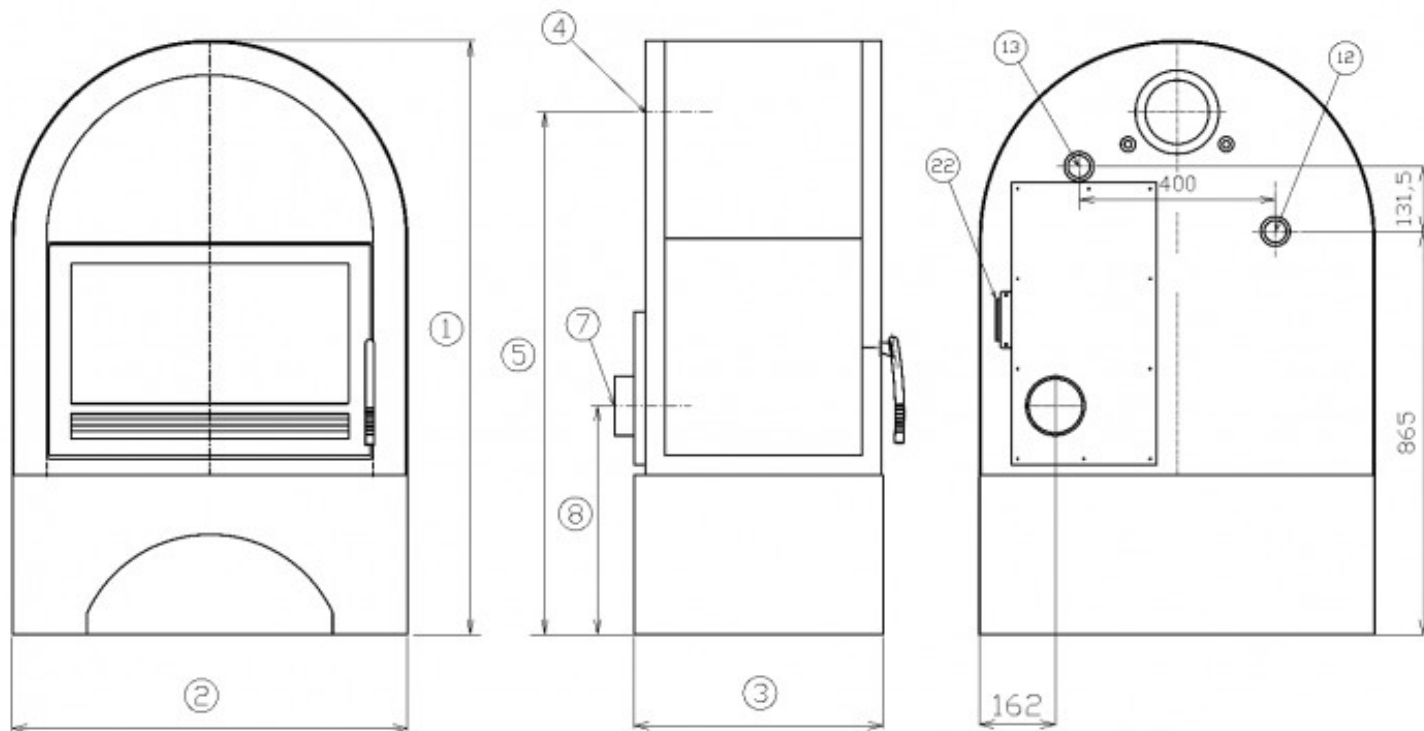

## Rozměry

Výška (1) x Šířka (2) x Hloubka (3) (mm)	1252 x 820 x 488
Maximální délka polen (mm)	500

## Kouřovod

Připojení kouřovodu (4)	zadní
Průměr kouřovodu (mm)	150
Výška osy zadního kouřovodu (5) (mm)	1087 - 1107
Vzdálenost osy horního kouřovodu (6) (mm)	-

## Rozměrový náčrt

## Doplňující informace

1	výška	1252 mm
2	šířka	820 mm
3	hloubka	488 mm
4	kouřovod	zadní
5	výška osy zadního kouřovodu	1087 - 1107 mm
7	centrální přívod vzduchu	ano
8	výška osy centrálního přívodu vzduchu	510 mm
12	vstup topné vody	3/4" vnější
13	výstup topné vody	3/4" vnější
22	ovládání intenzity hoření - vlevo otevřeno	